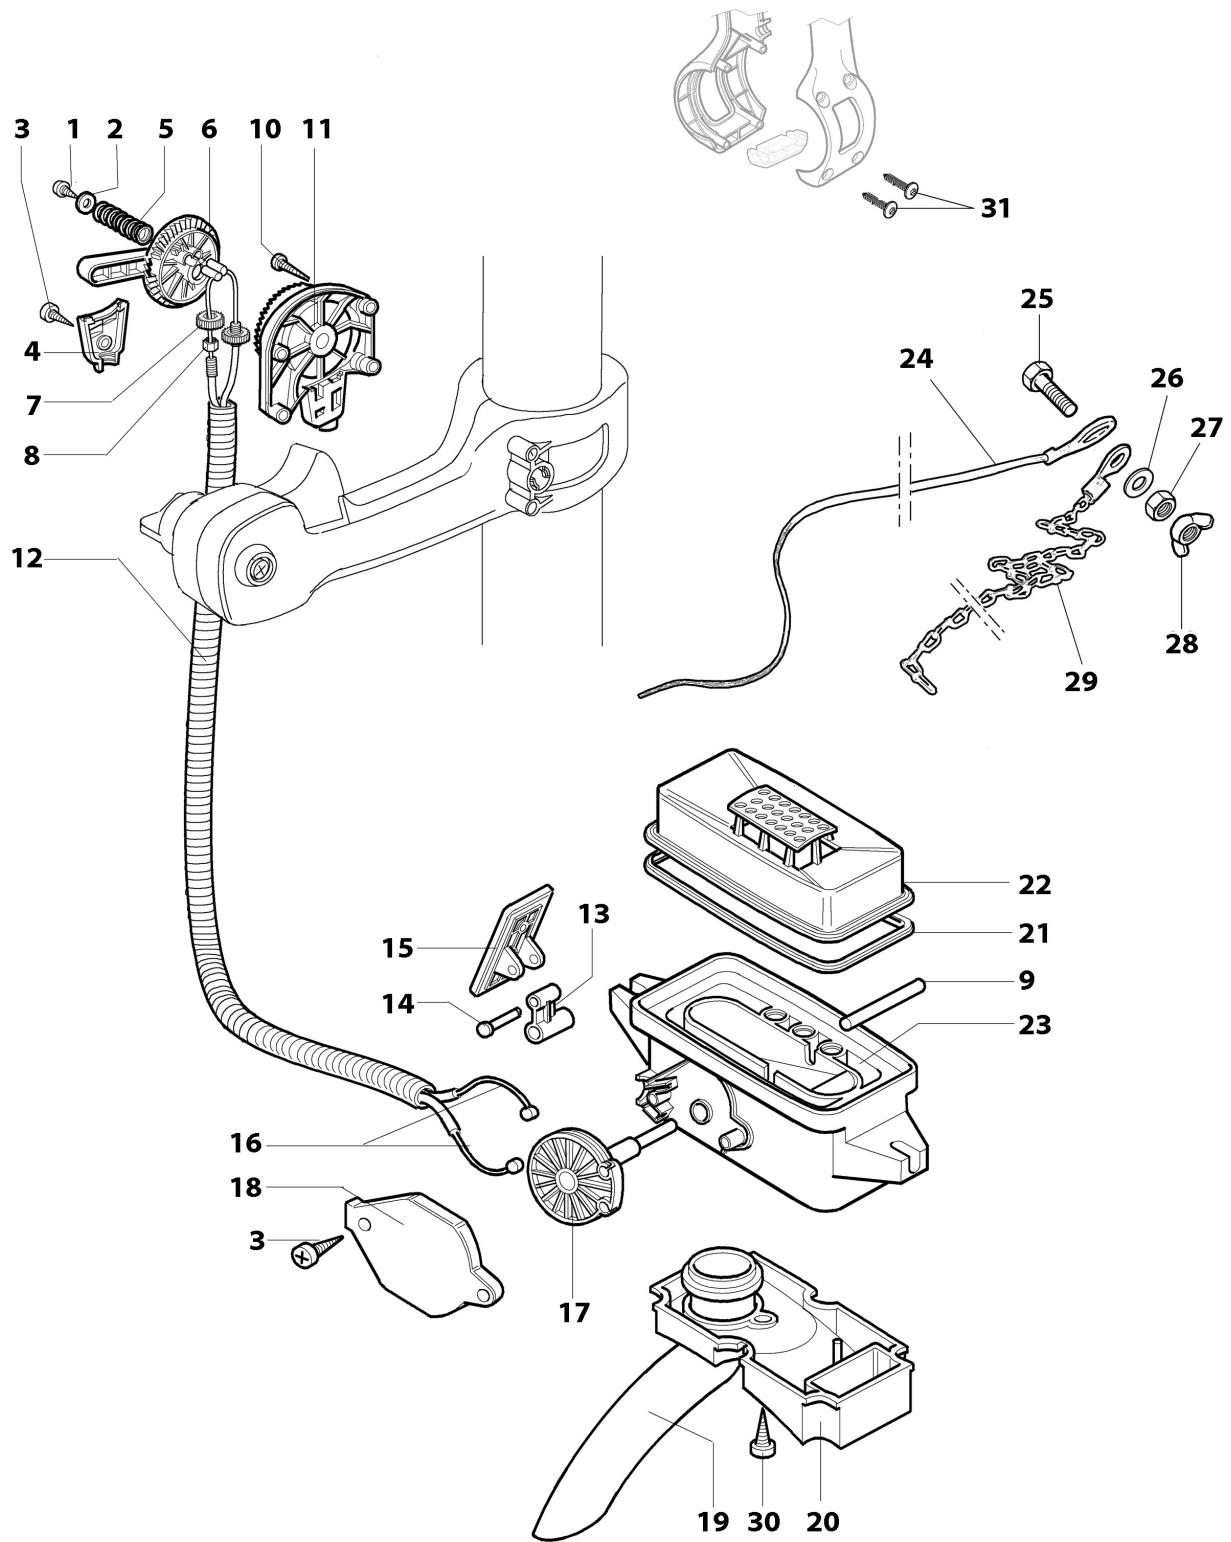

изображение Deck and fan assy

Ref.Nu	Qty	Part number	Description	Validity from	Validity till	Notes	Bulletin
46	1	3960112	Screw				
47	1	018100045R	Nut				
48	1	56020149	Strap				
49	1	3819006R	Washer				
50	1	3906016R	Screw				
51	1	56520242R	Harness			DX; RIGHT	
52	1	56520243R	Harness			SX; LEFT	

изображение Tube

Ref.Nu	Qty	Part number	Description	Validity from	Validity till	Notes	Bulletin
1	1	56020213	Handle kit				
2	1	56020210	Half grip upper				
3	1	56020209	Kit stop lever				
5	1	56520204AR	Cable				
6	1	56520215R	Throttle lever				
7	1	56520067AR	Throttle cable				
8	1	56520062	Lever				
9	9	3893016AR	Screw				
10	1	3893060R	Screw				
11	1	56550184R	Stop lever				
12	1	56020179R	Cock				
13	1	50110035R	Knob				
14	1	56020208	Half grip lower				
15	2	3960063	Screw				
16	2	3893013AR	Screw				
17	1	56020207	Limiter switch				
18	4	3960067AR	Screw				
19	2	56020097	Tube				
20	1	56020039	Tube				
21	2	56520187R	Band				
22	1	56520182BR	Elbow				
23	1	3049031R	O-ring				
24	1	3049044	O-ring				
25	1	56020085	Filter				
26	1	56020087AR	Filter				
27	1	56520191AR	Tube				
29	5	3059006	Band				
30	1	56020065	Stud				
31	1	56520185AR	Tube				
32	1	56520189AR	Tube				
33	1	3015003	Nut				
34	1	3618003R	Washer				
35	1	3960087AR	Screw				
36	1	56020159AR	Knob				
37	1	3612004	Nut				
38	1	56020033	Valve				
39	1	56020036	Front nozzle				
40	1	56020035R	Rear nozzle				
41	1	56020155R	Complete diffuser				
42	1	56520190BR	Ring nut				
43	1	56020083AR	Ulv disc				
46	1	56520252R	Adapter				
47	1	3833073R	Washer				