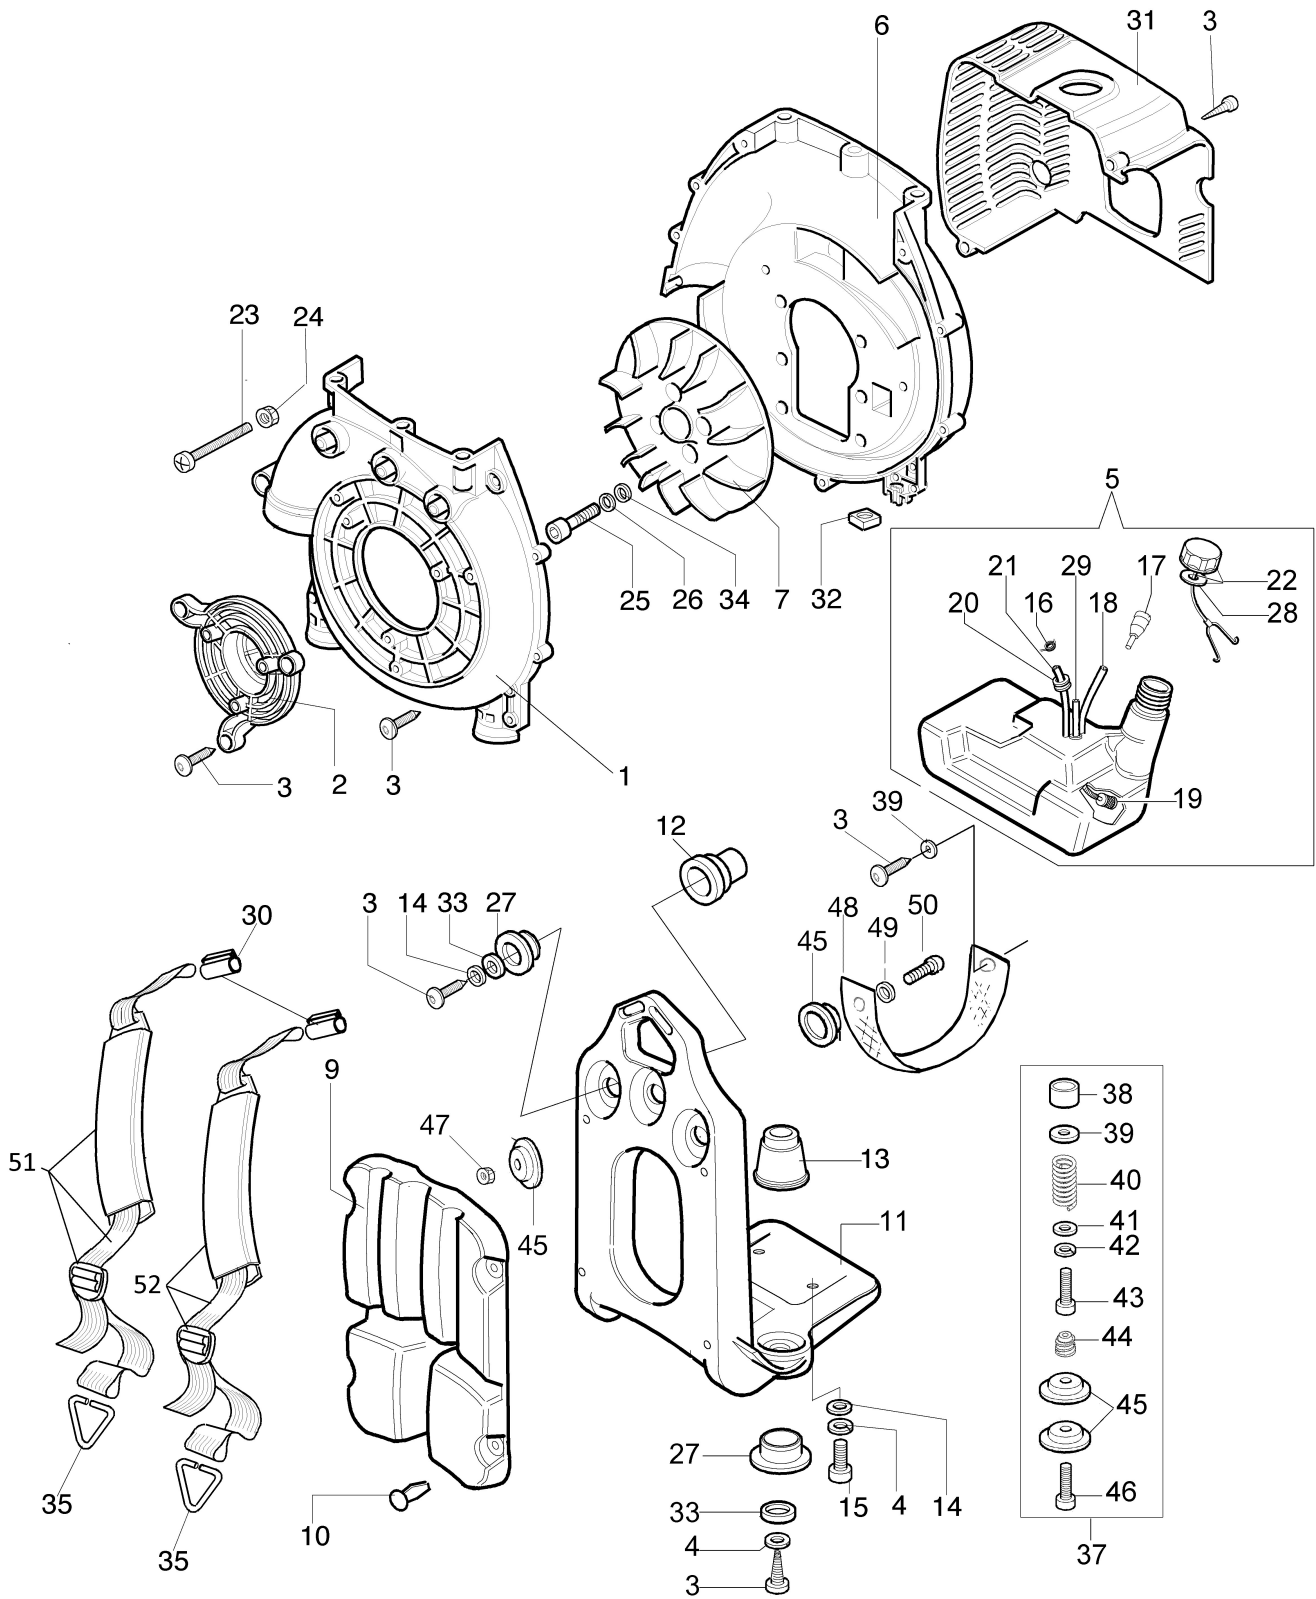

изображение Deck and fan assy

Ref.Nu	Qty	Part number	Description	Validity from	Validity till	Notes	Bulletin
1	1	56520078DR	Half volute				
2	1	56020046	Guard				
3	19	3960091AR	Screw				
4	4	3819006R	Washer				
5	1	56520206R	Tank assy				
6	1	56520118DR	Half volute				
7	1	56520003BR	Impeller				
9	1	56520246AR	Padding				
10	4	3055054R	Clip				
11	1	56520111R	Frame				
12	2	56020112R	AV-mount				
13	2	56020136	Anti-vibration springs assy				
14	6	3918005R	Washer				
15	2	3801016R	Screw				
16	2	61110162BR	Bushing				
17	2	61070011AR	Breather valve				
18	1	56520160R	Tube				
19	1	61400322R	Fuel filter				
20	1	4161211R	Bush				
21	1	3073022AR	Fuel line				
22	1	50340265R	Cap			arancione/orange	
23	2	3901064	Screw				
24	2	3914003R	Nut				
25	4	3801026R	Screw				
26	4	3819009R	Washer				
27	4	56520042R	Cover				
28	1	61070006R	Gasket				
29	1	56520159R	Tube				
30	2	365200150AR	Clamp				
31	1	56520172AR	Guard				
32	1	3980015	Nut				
33	4	56520043R	Flange				
34	4	3916006R	Washer				
35	2	56520255R	Hooking spring				
37	1	56020136	Anti-vibration springs assy				
38	1	56020134R	Bushing				
39	2	3918005R	Washer				
40	1	50070024R	Spring				
41	1	3918010R	Washer				
42	1	3833073R	Washer				
43	1	3801016R	Screw				
44	1	50070049R	Support				
45	4	56020135R	Flange