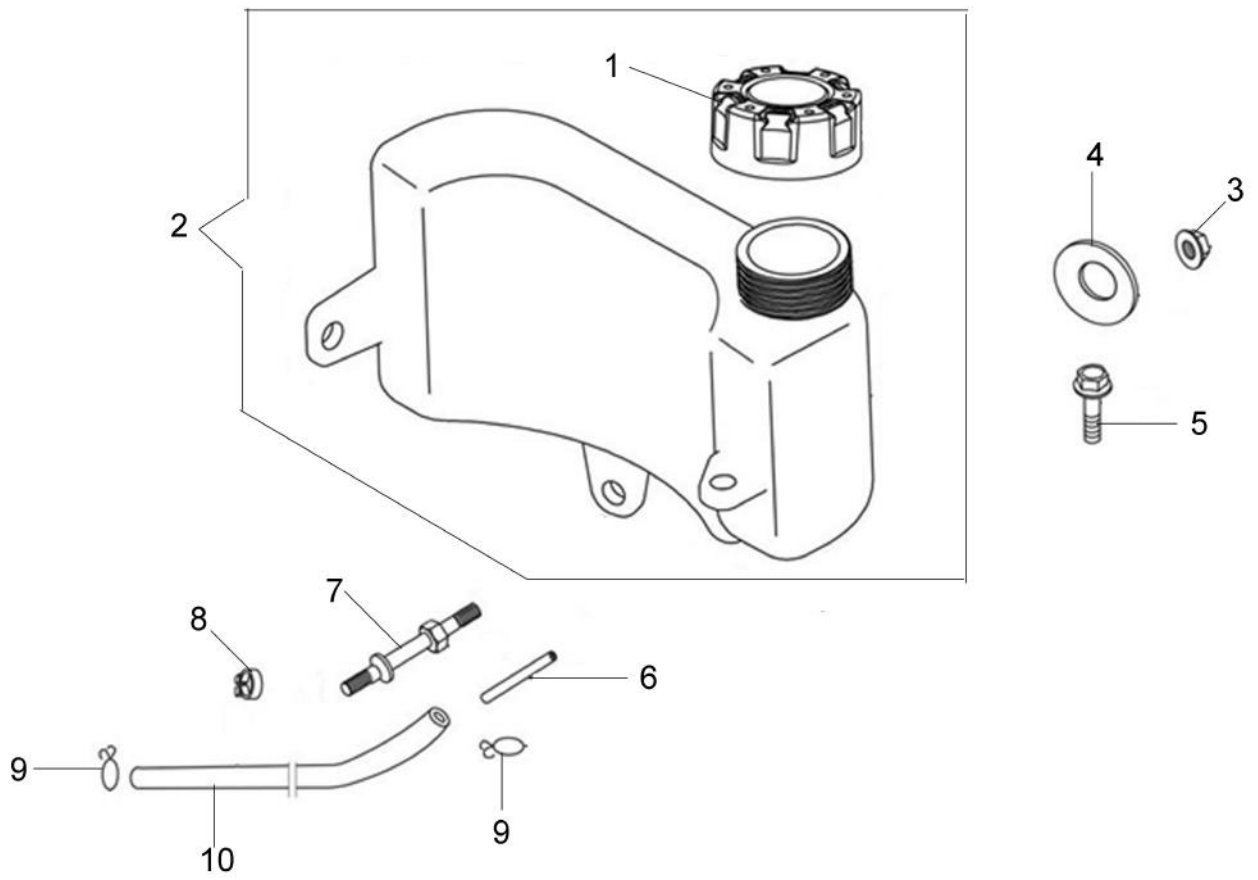

Illustration Control lever

Ref.Nu	Qty	Part number	Description	Validity from	Validity till	Notes	Bulletin
1	1	L66150168	Adjust. screw				
2	1	L66150169	Spring				
3	1	L66150170	Spring				
4	1	L66150468	Plate				
5	1	L66150172	Screw				
6	1	L66150470	Complete lever				
7	2	L66150464	Screw				
8	1	L66150236	Rod				
9	1	L66150237	Spring				
10	1	L66150461	Throttle rod				
11	1	L66150448	Spring				
12	1	L66150447	Control lever				
13	1	L66150382	Screw				
14	1	L66150185	Nut				