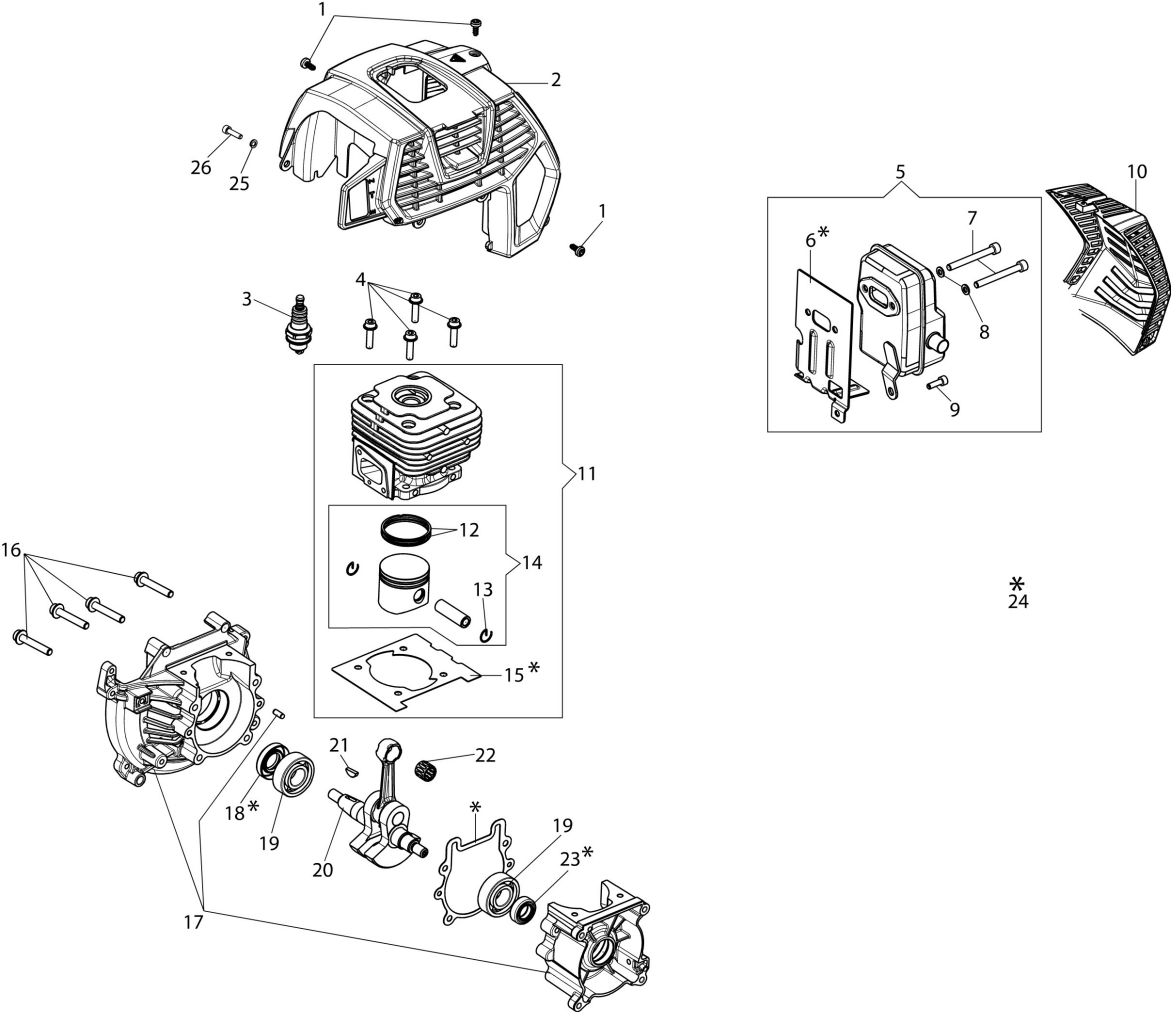

BCH 40 T Brushcutter

Документы

Engine

Starter assy and clutch

Tank and air filter

Transmission

Transmission D.28 mm

Carburetor

Head Tap&Go D.130

изображение Engine

Ref.Nu	Qty	Part number	Description	Validity from	Validity till	Notes	Bulletin
1	3	3960121R	Screw				
2	1	61452028R	Engine cover				
3	1	3055104R	Spark plug				
4	4	3860095R	Screw				
5	1	61450206R	Muffler assy				
6	1	61450242AR	Gasket				
7	2	3801065R	Screw				
8	2	3916006R	Washer				
9	1	3801011R	Screw				
10	1	61450367R	Muffler cover				
11	1	61450048	Complete cylinder		SN 8210038436		BT3-144-03/20
11	1	61450048	Complete cylinder	SN 8210038437			BT3-144-03/20
12	2	61450014R	Piston ring				
13	2	61450013R	Ring				
14	1	61450187R	Piston assy				
15	1	61450127AR	Gasket				
16	4	3860096R	Screw				
17	1	61452001BR	Crankcase assy				
18	1	3050056R	Oil seal				
19	2	3035065R	Bearing				
20	1	61450001AR	Crankshaft				
21	1	3028020R	Key				
22	1	50110044R	Bearing				
23	1	3050057R	Oil seal				
24	1	61450443	Gasket set				
25	2	3801009R	Screw				
26	2	3916005R	Washer				

изображение Carburetor

Ref.Nu	Qty	Part number	Description	Validity from	Validity till	Notes	Bulletin
1	1	2318624R	Carburetor				
2	1	2318025R	Repair kit				
3	1	3055155R	Special screwdriver				

изображение Head Tap&Go D.130