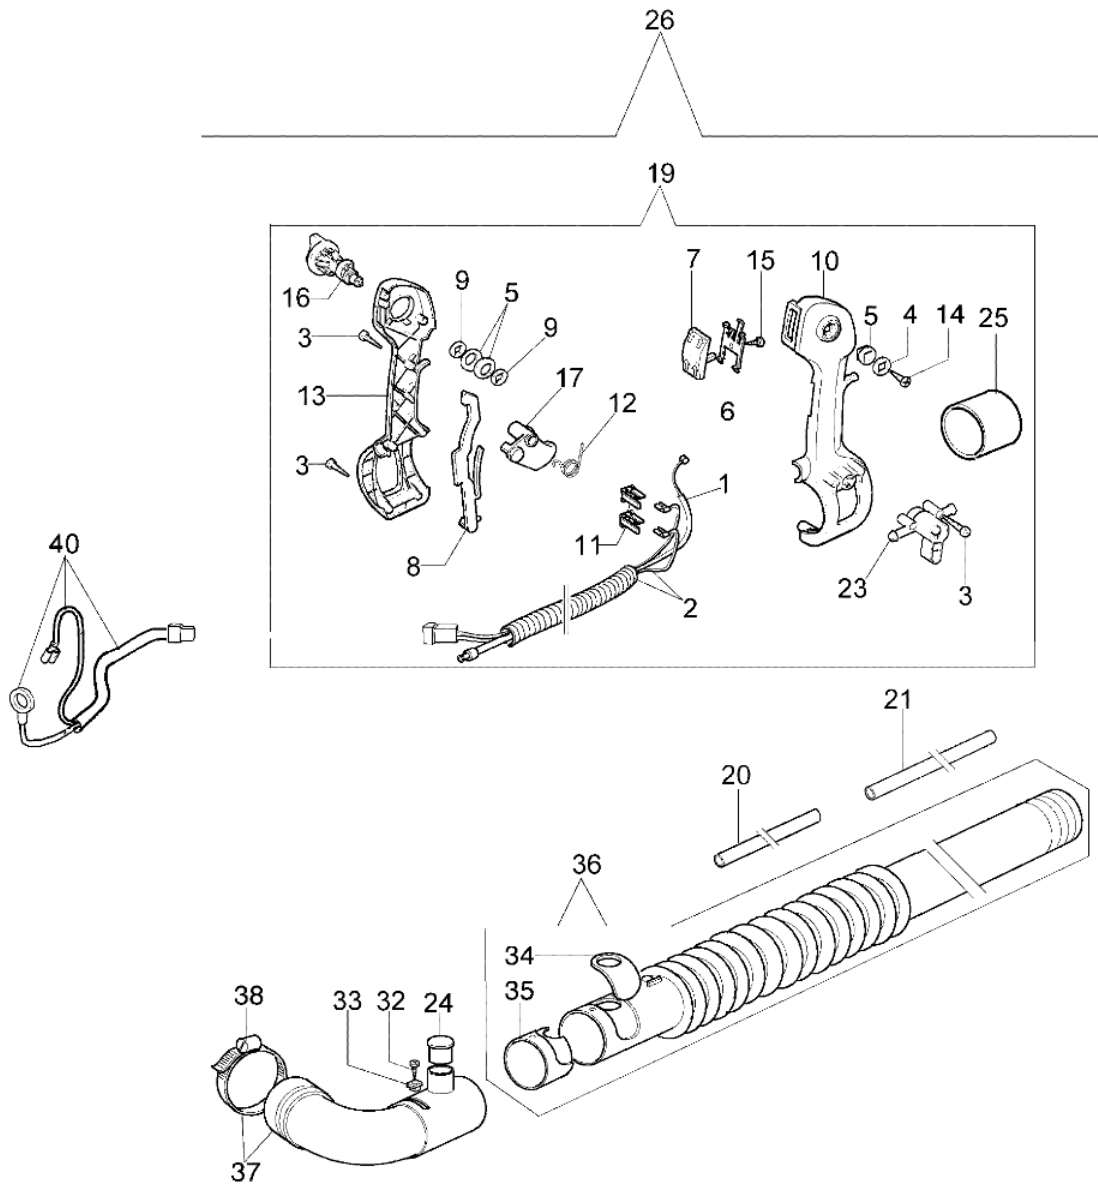

Ref.Nu	O.ty	Item number	Description	Technical bulletin
1	1	365100098A	Cap	
2	1	365100084B	Gasket	
3	1	365000043A	Filter	
4	1	365000044	Hose	
5	1	365200152B	Tank	
6	6	365200149	Plastic rivet	
7	1	365200159	Padding	
8	4	034000013	Nut	
9	8	004000090	Washer	
10	2	365000046	Gasket	
11	2	365200078	Ring nut	
12	2	365000041	Fitting	
13	2	365200150A	Clamp	
14	2	365200158	Harness	
15	4	365200172	Anti-vibration kit	
16	2	4175092R	Screw	
17	3	3914006R	Nut	
18	1	3833076	Washer	
19	4	3960112	Screw	
20	4	50070049	Support	
21	4	3801027	Screw	
22	2	3918005	Washer	
23	2	3819006	Washer	
24	1	365200113	Fuel tank	
25	1	300000022	Tank cap	
26	1	300000025	Gasket	
27	1	300000029A	Cock	
28	1	365000049A	Suction tube	
29	1	3055098	Ring	
30	1	3049006R	O-ring	
31	1	3912011	Nut	

Ref.Nu	O.ty	Item number	Description	Technical bulletin
1	1	365200166	Throttle cable	
2	1	365200189	Cable	
3	9	3960067AR	Screw	
4	1	56520068	Washer	
5	3	56520065	Flange	
6	1	61040053	Plate	
7	1	61040051	Slide control	
8	1	56520062	Lever	
9	2	3057007	Spring	
10	1	365200169C	Handle	
11	1	61040054	Plate	
12	1	56520081	Spring	
13	1	365200170B	Handle	
14	1	3960091AR	Screw	
15	1	3960061AR	Screw	
16	1	56520064	Limiter switch	
17	1	56520061	Throttle	
18	1	365200038	Tube	
19	1	365200174BR	Handle	
20	1	365000023	Hose	
21	1	365100015	Hose	
22	1	365100086R	Cock	
23	1	56020076B	Cock	
24	1	365000012	Cap	
25	1	365200167	Spacer	
26	1	365200173A	Compl. hose	
27	1	008200281	O-ring	
28	1	365100018	Cock	
29	1	028200069	Nut	
30	1	3801004	Screw	
31	1	365100001	Diffuser	
32	1	011500131	Screw	
33	1	365100071	Spacer	
34	1	365200104	Gasket	
35	1	365200092	Sleeve	
36	1	365200115R	Tube	
37	1	365200160	Elbow and clamp	
38	1	3059014	Band	
39	1	365100010	Shield	
40	1	365200286R	Cable	