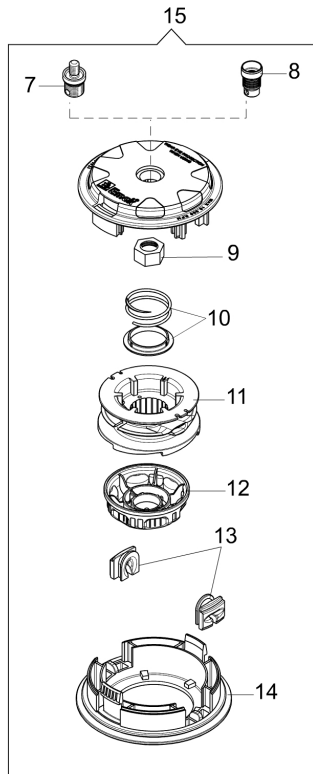

Ref.Nu	Qty	Part number	Description	Validity from	Validity till	Notes	Bulletin
1	2	3960040R	Screw				
2	1	4174278	Plate				
3	4	3802004CR	Screw				
4	1	4174283AR	Skirt w/blade				
5	1	4174275R	Blade				
6	1	61042011CR	Guard kit			Arancio; Orange	
7	1	63120042R	Insert				
8	1	63120041R	Insert				
9	1	63120040R	Nut				
10	1	63120031R	Kit spring				
11	1	63120020R	Reel				
12	1	63120007R	Knob				
13	2	63120001R	Bushing				
14	1	63120005R	Cover				
15	1	63129004	Head Load&Go				
16	1	63070003R	Harness				
17	1	61052031	Tool kit				
18	1	61350218A	Labels kit				
19	1	4095673AR	3-tooth blade