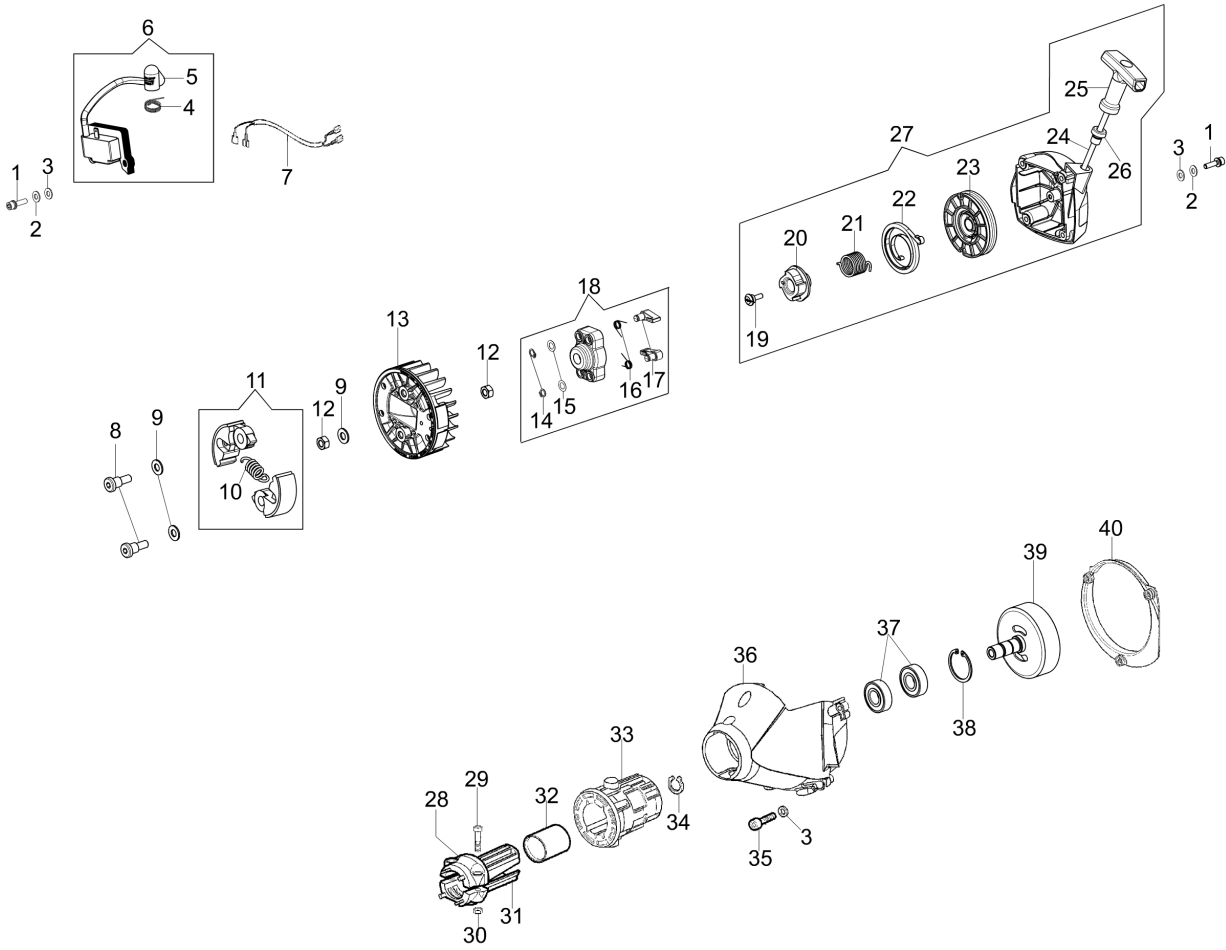

▲
32

Ref.Nu	Qty	Part number	Description	Validity from	Validity till	Notes	Bulletin
1	4	3960070AR	Screw				
2	1	61350129R	Muffler cover				
3	2	005100906AR	Screw				
4	1	61350159	Complete muffler				
5	1	3916005R	Washer				
6	3	3916006R	Washer				
7	1	3801011	Screw				
8	1	61210035R	Deflector				
9	1	61250046R	Plug cap				
10	1	2318817R	Air purge				
11	1	61250257	Tube				
12	1	61350190R	Cover			Arancio; Orange	
13	1	61250253R	Stopper			Arancio; Orange	
14	3	3960087AR	Screw				
15	1	61250249R	Adjust. pin				
16	1	3055118	Spark plug				
17	4	3860095R	Screw				
18	1	61350184R	Gasket				
19	2	50070128R	Piston ring Ø42				
20	2	007201198	Ring				
21	1	61350174R	Piston pin				
22	1	61350208	Piston assy Ø42				
23	1	61350209	Complete cylinder Ø42				
24	4	3860096R	Screw				
25	2	094000099R	Seal ring				
26	2	094000006R	Bearing				
27	1	61350220	Short block				
28	1	3037014R	Bearing				
29	1	61350177AR	Crankshaft				
30	4	3023008R	Plug				
31	1	61350210	Crankcase assy				
32	1	61350207	Gasket set				
33	2	3819010	Washer				