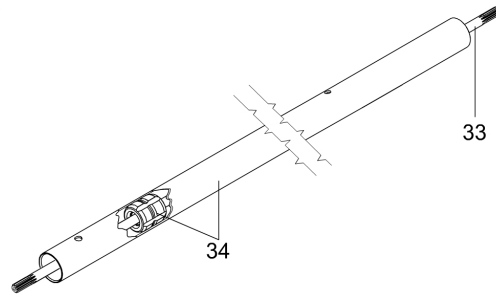

Ref.Nu	Qty	Part number	Description	Validity from	Validity till	Notes	Bulletin
1	3	3960067AR	Screw				
2	1	3801016R	Screw				
3	1	61350213	Handle kit				
4	1	61170091	Throttle lever				
5	1	3960061AR	Screw				
6	1	61170096	Spring				
7	1	61170113	Plate				
8	1	61170093	Plate				
9	1	61170095	Spring				
10	1	61170092	Lever				
11	1	61250307R	Cable				
12	1	61250306R	Throttle cable				
13	1	3914003R	Nut				
14	1	61170094	Slide control				
15	1	61350018R	Knob				
16	1	61250296R	Handlebar				
17	1	61350214	Complete handle				
18	1	61042030	Knob				
19	1	3918013R	Washer				
20	1	61040044	Spring				
21	1	61350259	Compl. cover			Grigio; Grey	
22	1	61250297	Complete clamp				
23	1	3980011	Nut				
24	1	66030012R	Washer				
25	8	3960091AR	Screw				
26	2	61250181R	Sleeve				
27	4	61040110R	Clamp				
28	1	61350261	Motor housing			Grigio; Grey	
29	1	61250180R	Plate				
30	1	61350216	Bevel gear set				
31	1	61350262	Complete support				
32	1	61350149	Kegelradantrieb Ø28				
33	1	61200187R	Drive shaft				
34	1	61252049R	Tube Ø28				
35	1	3025019	Ring				
36	1	3024012	Ring				
37	1	3035040R	Bearing				
38	1	3034019	Bearing				
39	1	4138311A	Ring				
40	1	3025009	Ring				
41	1	3901016	Screw				
42	1	61040071R	Cap				
43	1	61040144R	Gear case				
44	1	3034218	Bearing				
45	1	61250054R	Pin				
46	1	3034012R	Bearing				
47	1	3025022R	Ring				
48	1	3050018R	Seal ring				
49	1	61040066R	Spacer				
50	1	61040145R	Hub				
51	1	4179089R	Flange				
52	1	61110074R	Guard				
53	1	61110075R	Nut				
54	1	3901008R	Screw