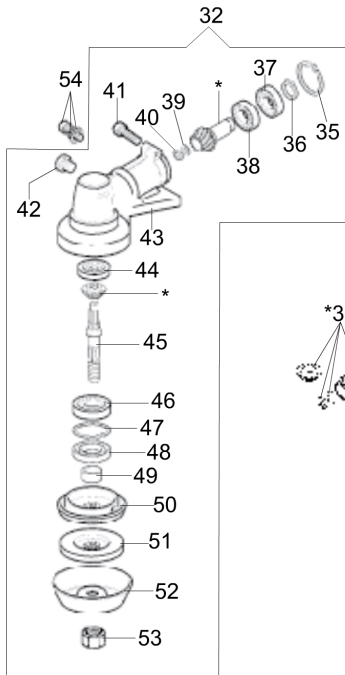

Ref.Nu	Qty	Part number	Description	Validity from	Validity till	Notes	Bulletin
1	3	3960067AR	Screw				
2	1	3801016R	Screw				
3	1	61350213	Handle kit				
4	1	61170091	Throttle lever				
5	1	3960061AR	Screw				
6	1	61170096	Spring				
7	1	61170113	Plate				
8	1	61170093	Plate				
9	1	61170095	Spring				
10	1	61170092	Lever				
11	1	61250307R	Cable				
12	1	61250306R	Throttle cable				
13	1	3914003R	Nut				
14	1	61170094	Slide control				
15	1	61350018R	Knob				
16	1	61250296R	Handlebar				
17	1	61350214	Complete handle				
18	1	61042030	Knob				
19	1	3918013R	Washer				
20	1	61040044	Spring				
21	1	61350259	Compl. cover			Grigio; Grey	
22	1	61250297	Complete clamp				
23	1	3980011	Nut				
24	1	66030012R	Washer				
25	8	3960091AR	Screw				
26	2	61250181R	Sleeve				
27	4	61040110R	Clamp				
28	1	61350261	Motor housing			Grigio; Grey	
29	1	61250180R	Plate				
30	1	61350216	Bevel gear set				
31	1	61350262	Complete support				
32	1	61350149	Kegelradantrieb Ø28				
33	1	61200187R	Drive shaft				
34	1	61252049R	Tube Ø28				
35	1	3025019	Ring				
36	1	3024012	Ring				
37	1	3035040R	Bearing				
38	1	3034019	Bearing				
39	1	4138311A	Ring				
40	1	3025009	Ring				
41	1	3901016	Screw				
42	1	61040071R	Cap				
43	1	61040144R	Gear case				
44	1	3034218	Bearing				
45	1	61250054R	Pin				
46	1	3034012R	Bearing				
47	1	3025022R	Ring				
48	1	3050018R	Seal ring				
49	1	61040066R	Spacer				
50	1	61040145R	Hub				
51	1	4179089R	Flange				
52	1	61110074R	Guard				
53	1	61110075R	Nut				
54	1	3901008R	Screw