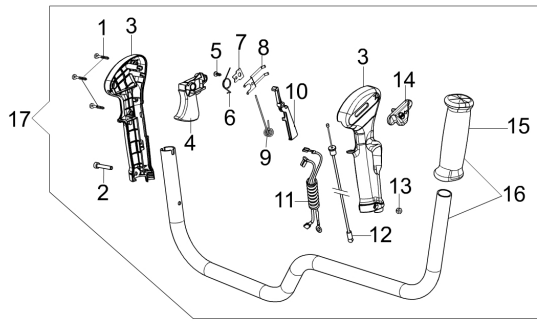

Ref.Nu	Qty	Part number	Description	Validity from	Validity till	Notes	Bulletin
1	3	3960067AR	Screw				
2	1	3801016R	Screw				
3	1	61350213	Handle kit				
4	1	61170091	Throttle lever				
5	1	3960061AR	Screw				
6	1	61170096	Spring				
7	1	61170113	Plate				
8	1	61170093	Plate				
9	1	61170095	Spring				
10	1	61170092	Lever				
11	1	61250307R	Cable				
12	1	61250306R	Throttle cable				
13	1	3914003R	Nut				
14	1	61170094	Slide control				
15	1	61350018R	Knob				
16	1	61250296R	Handlebar				
17	1	61350214	Complete handle				
18	1	61042030	Knob				
19	1	3918013R	Washer				
20	1	61040044	Spring				
21	1	61350259	Compl. cover			Grigio; Grey	
22	1	61250297	Complete clamp				
23	1	3980011	Nut				
24	1	66030012R	Washer				
25	8	3960091AR	Screw				
26	2	61250181R	Sleeve				
27	4	61040110R	Clamp				
28	1	61350261	Motor housing			Grigio; Grey	
29	1	61250180R	Plate				
30	1	61350216	Bevel gear set				
31	1	61350262	Complete support				
32	1	61350149	Kegelradantrieb Ø28				
33	1	61200187R	Drive shaft				
34	1	61252049R	Tube Ø28				
35	1	3025019	Ring				
36	1	3024012	Ring				
37	1	3035040R	Bearing				
38	1	3034019	Bearing				
39	1	4138311A	Ring				
40	1	3025009	Ring				
41	1	3901016	Screw				
42	1	61040071R	Cap				
43	1	61040144R	Gear case				
44	1	3034218	Bearing				
45	1	61250054R	Pin				
46	1	3034012R	Bearing				
47	1	3025022R	Ring				
48	1	3050018R	Seal ring				
49	1	61040066R	Spacer				
50	1	61040145R	Hub				
51	1	4179089R	Flange				
52	1	61110074R	Guard				
53	1	61110075R	Nut				
54	1	3901008R	Screw