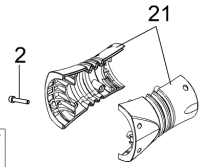

Ref.Nu	Qty	Part number	Description	Validity from	Validity till	Notes	Bulletin
1	3	3960067AR	Screw				
2	1	3801016R	Screw				
3	1	61350213	Handle kit				
4	1	61170091	Throttle lever				
5	1	3960061AR	Screw				
6	1	61170096	Spring				
7	1	61170113	Plate				
8	1	61170093	Plate				
9	1	61170095	Spring				
10	1	61170092	Lever				
11	1	61250307R	Cable				
12	1	61250306R	Throttle cable				
13	1	3914003R	Nut				
14	1	61170094	Slide control				
15	1	61350018R	Knob				
16	1	61250296R	Handlebar				
17	1	61350214	Complete handle				
18	1	61042030	Knob				
19	1	3918013R	Washer				
20	1	61040044	Spring				
21	1	61350259	Compl. cover			Grigio; Grey	
22	1	61250297	Complete clamp				
23	1	3980011	Nut				
24	1	66030012R	Washer				
25	8	3960091AR	Screw				
26	2	61250181R	Sleeve				
27	4	61040110R	Clamp				
28	1	61350261	Motor housing			Grigio; Grey	
29	1	61250180R	Plate				
30	1	61350216	Bevel gear set				
31	1	61350262	Complete support				
32	1	61350149	Kegelradantrieb Ø28				
33	1	61200187R	Drive shaft				
34	1	61252049R	Tube Ø28				
35	1	3025019	Ring				
36	1	3024012	Ring				
37	1	3035040R	Bearing				
38	1	3034019	Bearing				
39	1	4138311A	Ring				
40	1	3025009	Ring				
41	1	3901016	Screw				
42	1	61040071R	Cap				
43	1	61040144R	Gear case				
44	1	3034218	Bearing				
45	1	61250054R	Pin				
46	1	3034012R	Bearing				
47	1	3025022R	Ring				
48	1	3050018R	Seal ring				
49	1	61040066R	Spacer				
50	1	61040145R	Hub				
51	1	4179089R	Flange				
52	1	61110074R	Guard				
53	1	61110075R	Nut				
54	1	3901008R	Screw