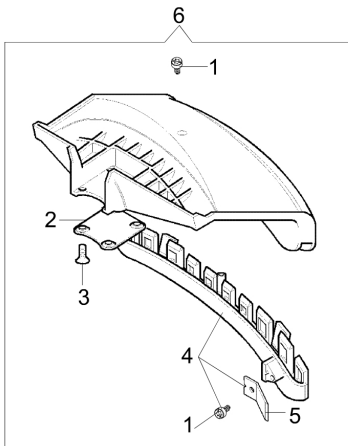

Ref.Nu	Qty	Part number	Description	Validity from	Validity till	Notes	Bulletin
1	2	3960040R	Screw				
2	1	4174278	Plate				
3	4	3802004CR	Screw				
4	1	4174283AR	Skirt w/blade				
5	1	4174275R	Blade				
6	1	61042011CR	Guard kit			Arancio; Orange	
7	1	63120042R	Insert				
8	1	63120041R	Insert				
9	1	63120040R	Nut				
10	1	63120031R	Kit spring				
11	1	63120020R	Reel				
12	1	63120007R	Knob				
13	2	63120001R	Bushing				
14	1	63120005R	Cover				
15	1	63129004	Head Load&Go				
16	1	63070003R	Harness				
17	1	61052031	Tool kit				
18	1	61350218A	Labels kit				
19	1	4095673AR	3-tooth blade