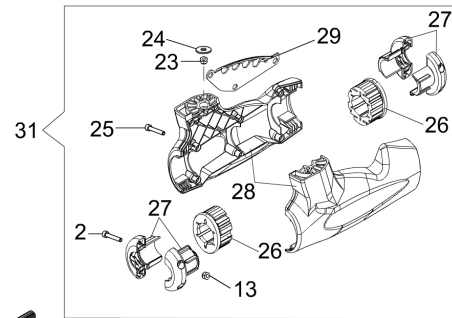

Ref.Nu	Qty	Part number	Description	Validity from	Validity till	Notes	Bulletin
1	3	3960067AR	Screw				
2	1	3801016R	Screw				
3	1	61350213	Handle kit				
4	1	61170091	Throttle lever				
5	1	3960061AR	Screw				
6	1	61170096	Spring				
7	1	61170113	Plate				
8	1	61170093	Plate				
9	1	61170095	Spring				
10	1	61170092	Lever				
11	1	61250307R	Cable				
12	1	61250306R	Throttle cable				
13	1	3914003R	Nut				
14	1	61170094	Slide control				
15	1	61350018R	Knob				
16	1	61250296R	Handlebar				
17	1	61350214	Complete handle				
18	1	61042030	Knob				
19	1	3918013R	Washer				
20	1	61040044	Spring				
21	1	61350259	Compl. cover			Grigio; Grey	
22	1	61250297	Complete clamp				
23	1	3980011	Nut				
24	1	66030012R	Washer				
25	8	3960091AR	Screw				
26	2	61250181R	Sleeve				
27	4	61040110R	Clamp				
28	1	61350261	Motor housing			Grigio; Grey	
29	1	61250180R	Plate				
30	1	61350216	Bevel gear set				
31	1	61350262	Complete support				
32	1	61350149	Kegelradantrieb Ø28				
33	1	61200187R	Drive shaft				
34	1	61252049R	Tube Ø28				
35	1	3025019	Ring				
36	1	3024012	Ring				
37	1	3035040R	Bearing				
38	1	3034019	Bearing				
39	1	4138311A	Ring				
40	1	3025009	Ring				
41	1	3901016	Screw				
42	1	61040071R	Cap				
43	1	61040144R	Gear case				
44	1	3034218	Bearing				
45	1	61250054R	Pin				
46	1	3034012R	Bearing				
47	1	3025022R	Ring				
48	1	3050018R	Seal ring				
49	1	61040066R	Spacer				
50	1	61040145R	Hub				
51	1	4179089R	Flange				
52	1	61110074R	Guard				
53	1	61110075R	Nut				
54	1	3901008R	Screw