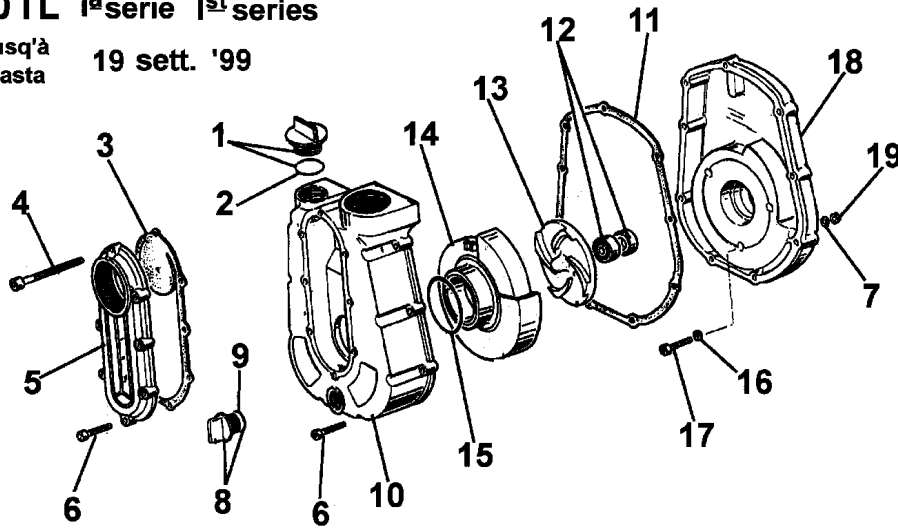

mod. SA30TL 1^aserie 1stseries

fino al 19 sett. '99
till jusqu'à hasta