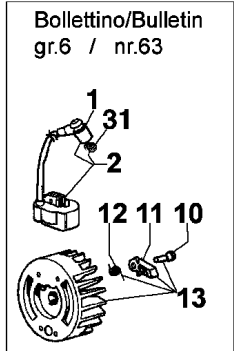

Иллюстрация Starter assy and engine till 21/02/08