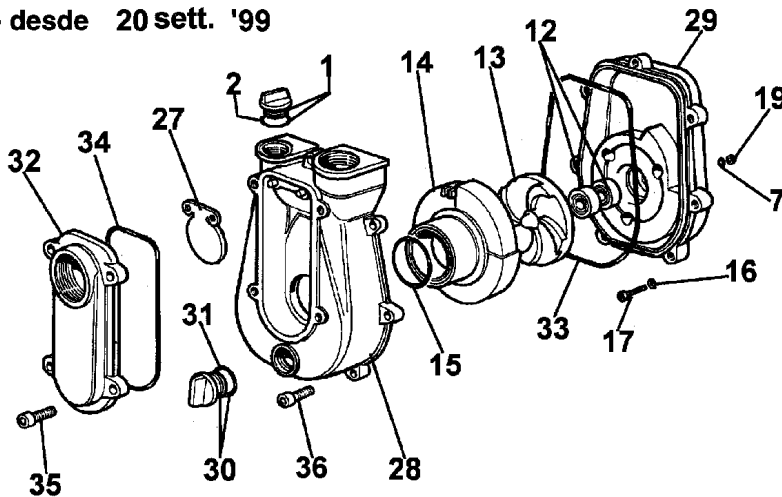

mod. SA 30TLA

dal - from 20 sett. '99
depuis - desde

37 optional

standard 25