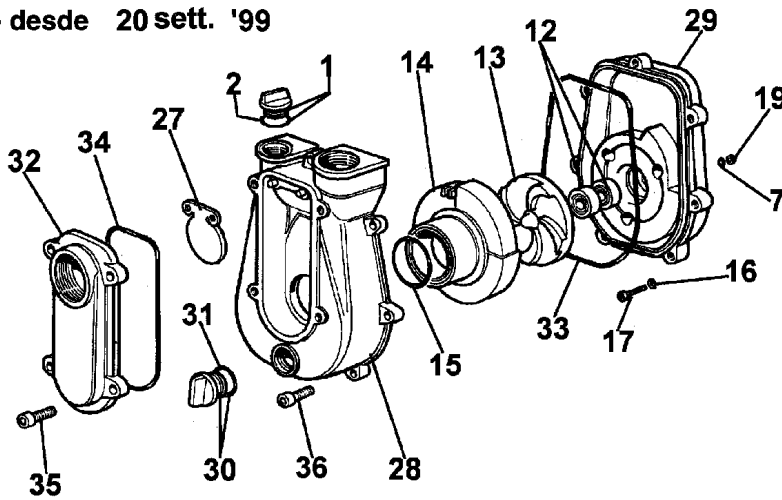

mod. SA 30TLA

dal - from

depuis - desde

20 sett. '99

37
optional

standard

26