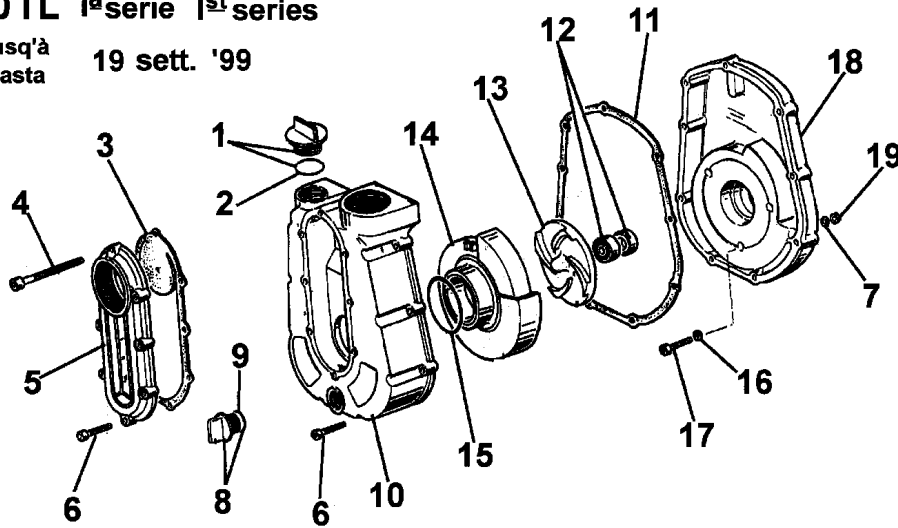

Иллюстрация Pump assembly and carburetor

mod. SA30TL 1^aserie 1stseries

fino al
till

jusq'à
hasta

19 sett. '99