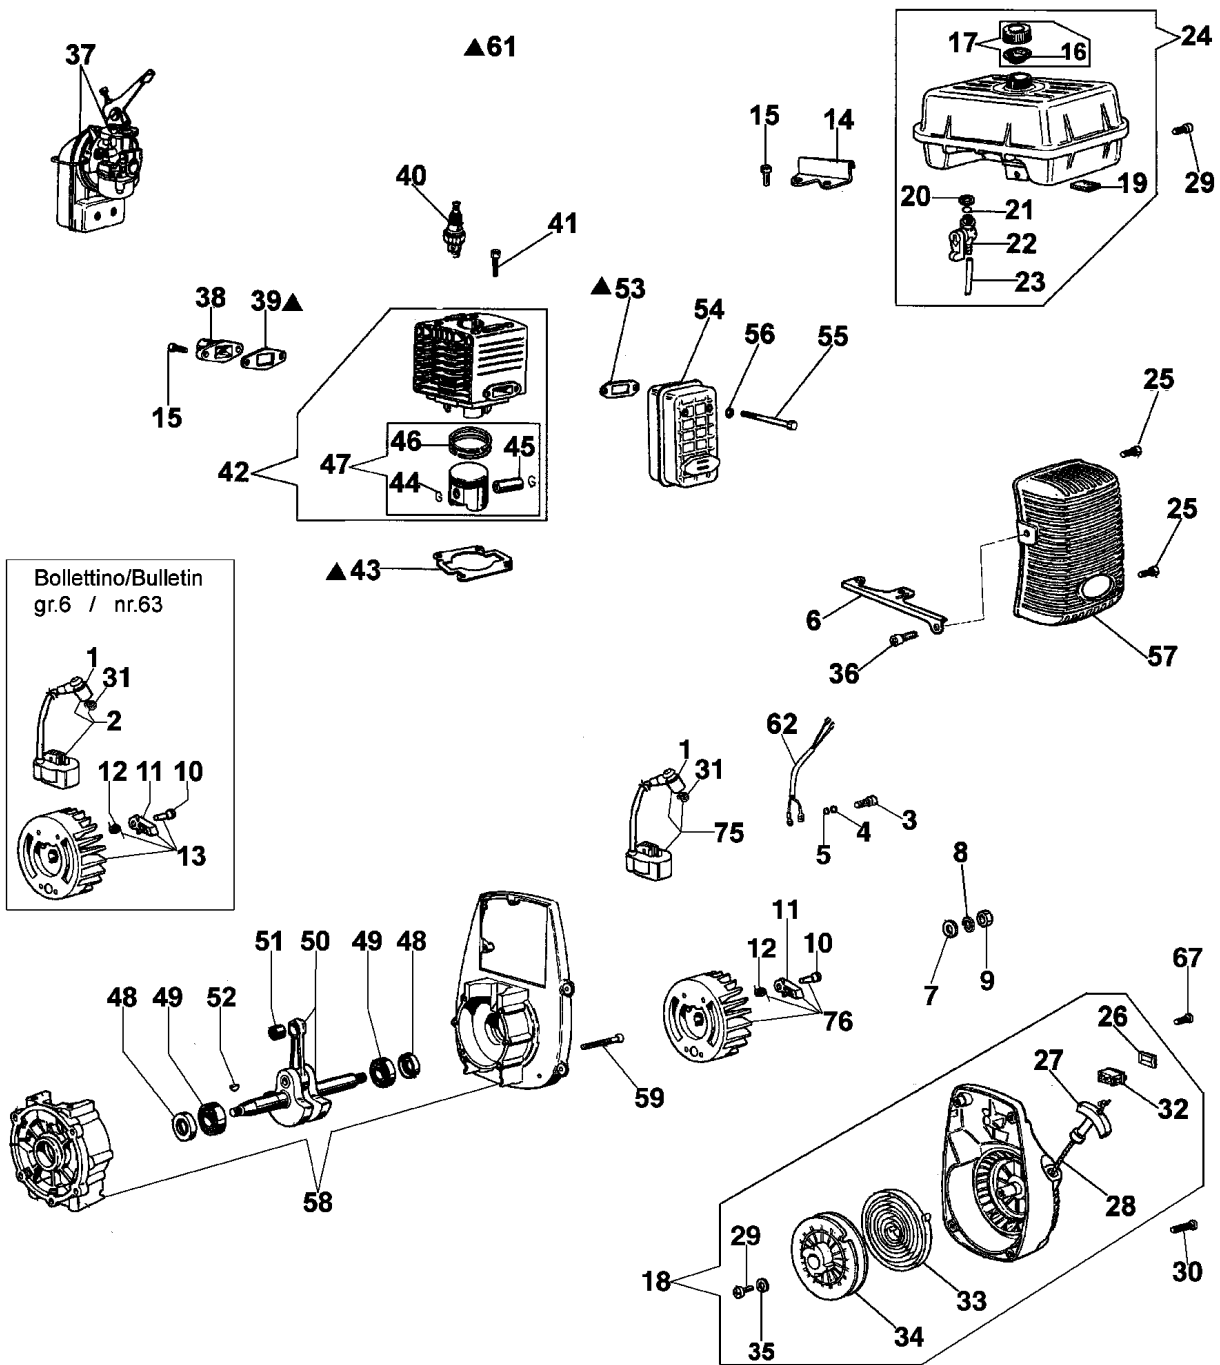

Иллюстрация Starter assy and engine till 21/02/08

Иллюстрация Starter assy and engine till 21/02/08

Ссылка №	Кол-во	Код артикула	Наименование
1	1	094600097A	Spark plug cap
2	1	301000343R	Ignition coil
3	2	094000097	Screw
4	2	3819005	Washer
5	2	3916004	Washer
6	1	301000342	Support
7	1	3818011A	Washer
8	1	3819013	Washer
9	1	320000028	Nut
10	2	004000436R	Pin
11	2	300000038R	Pawl
12	2	300000040R	Spring
13	1	301000359R	Flywheel
14	1	301000003	Support
15	4	3801009	Screw
16	1	300000025	Gasket
17	1	300000022	Tank cap
18	1	301000348R	Starter assy
19	1	301000049	Felt
20	1	3055098	Ring
21	1	3049006R	O-ring
22	1	3055044A	Cock
23	1	300000026	Hose
24	1	301000346R	Fuel tank
25	2	3960073	Screw
26	1	2317013	Guard
27	1	093500397	Starter handle
28	1	4098073R	Starter rope
29	1	094600041AR	Screw
30	2	3960081	Screw
31	1	094600169	Spring
32	1	2317021R	Switch
33	1	004000132R	Spring
34	1	300000016R	Pulley
35	1	3918006	Washer
36	1	3801008	Screw
37	1	302000007C	Carburetor SHA14-12L
38	1	301000025A	Manifold
39	1	301000026	Gasket
40	1	3055101	Spark plug
41	4	3801013R	Screw
42	1	301000365A	Cylinder
43	1	375200078R	Gasket
44	2	004900061R	Ring
45	1	301000035R	Piston pin
46	2	004000015R	Piston ring d.40