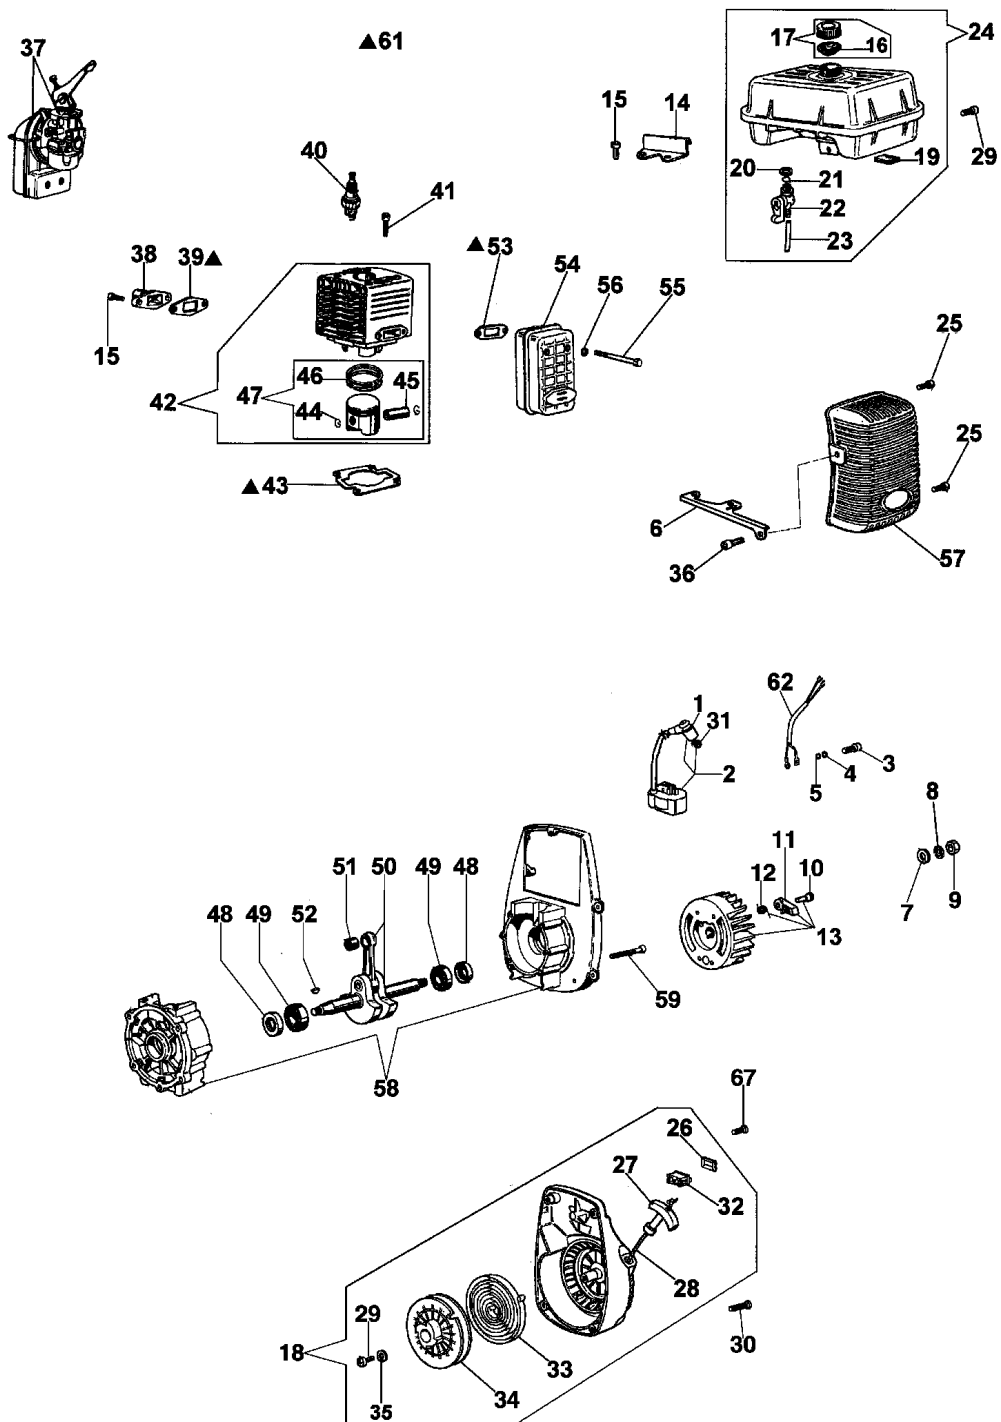

## Иллюстрация Starter assy and engine from 22/02/08

Ссылка №	Кол-во	Код артикула	Наименование
1	1	094600097A	Spark plug cap
2	1	301000379R	Ignition coil
3	2	094000097	Screw
4	2	3819005	Washer
5	2	3916004	Washer
6	1	301000342	Support
7	1	3818011A	Washer
8	1	3819013	Washer
9	1	320000028	Nut
10	2	004000436R	Pin
11	2	300000038R	Pawl
12	2	300000040	Spring
13	1	301000384R	Flywheel
14	1	301000003	Support
15	4	3801009	Screw
16	1	300000025	Gasket
17	1	300000022	Tank cap
18	1	301000348R	Starter assy
19	1	301000049	Felt
20	1	3055098	Ring
21	1	3049006R	O-ring
22	1	3055044A	Cock
23	1	300000026	Hose
24	1	301000346R	Fuel tank
25	2	3960073	Screw
26	1	2317013	Guard
27	1	093500397	Starter handle
28	1	4098073R	Starter rope
29	1	094600041AR	Screw
30	2	3960081	Screw
31	1	094600169	Spring
32	1	2317021R	Switch
33	1	004000132R	Spring
34	1	300000016R	Pulley
35	1	3918006	Washer
36	1	3801008	Screw
37	1	302000007C	Carburetor SHA14-12L
38	1	301000025A	Manifold
39	1	301000026	Gasket
40	1	3055101	Spark plug
41	4	3801013R	Screw
42	1	301000365A	Cylinder
43	1	375200078R	Gasket
44	2	004900061R	Ring
45	1	301000035R	Piston pin
46	2	004000015R	Piston ring d.40