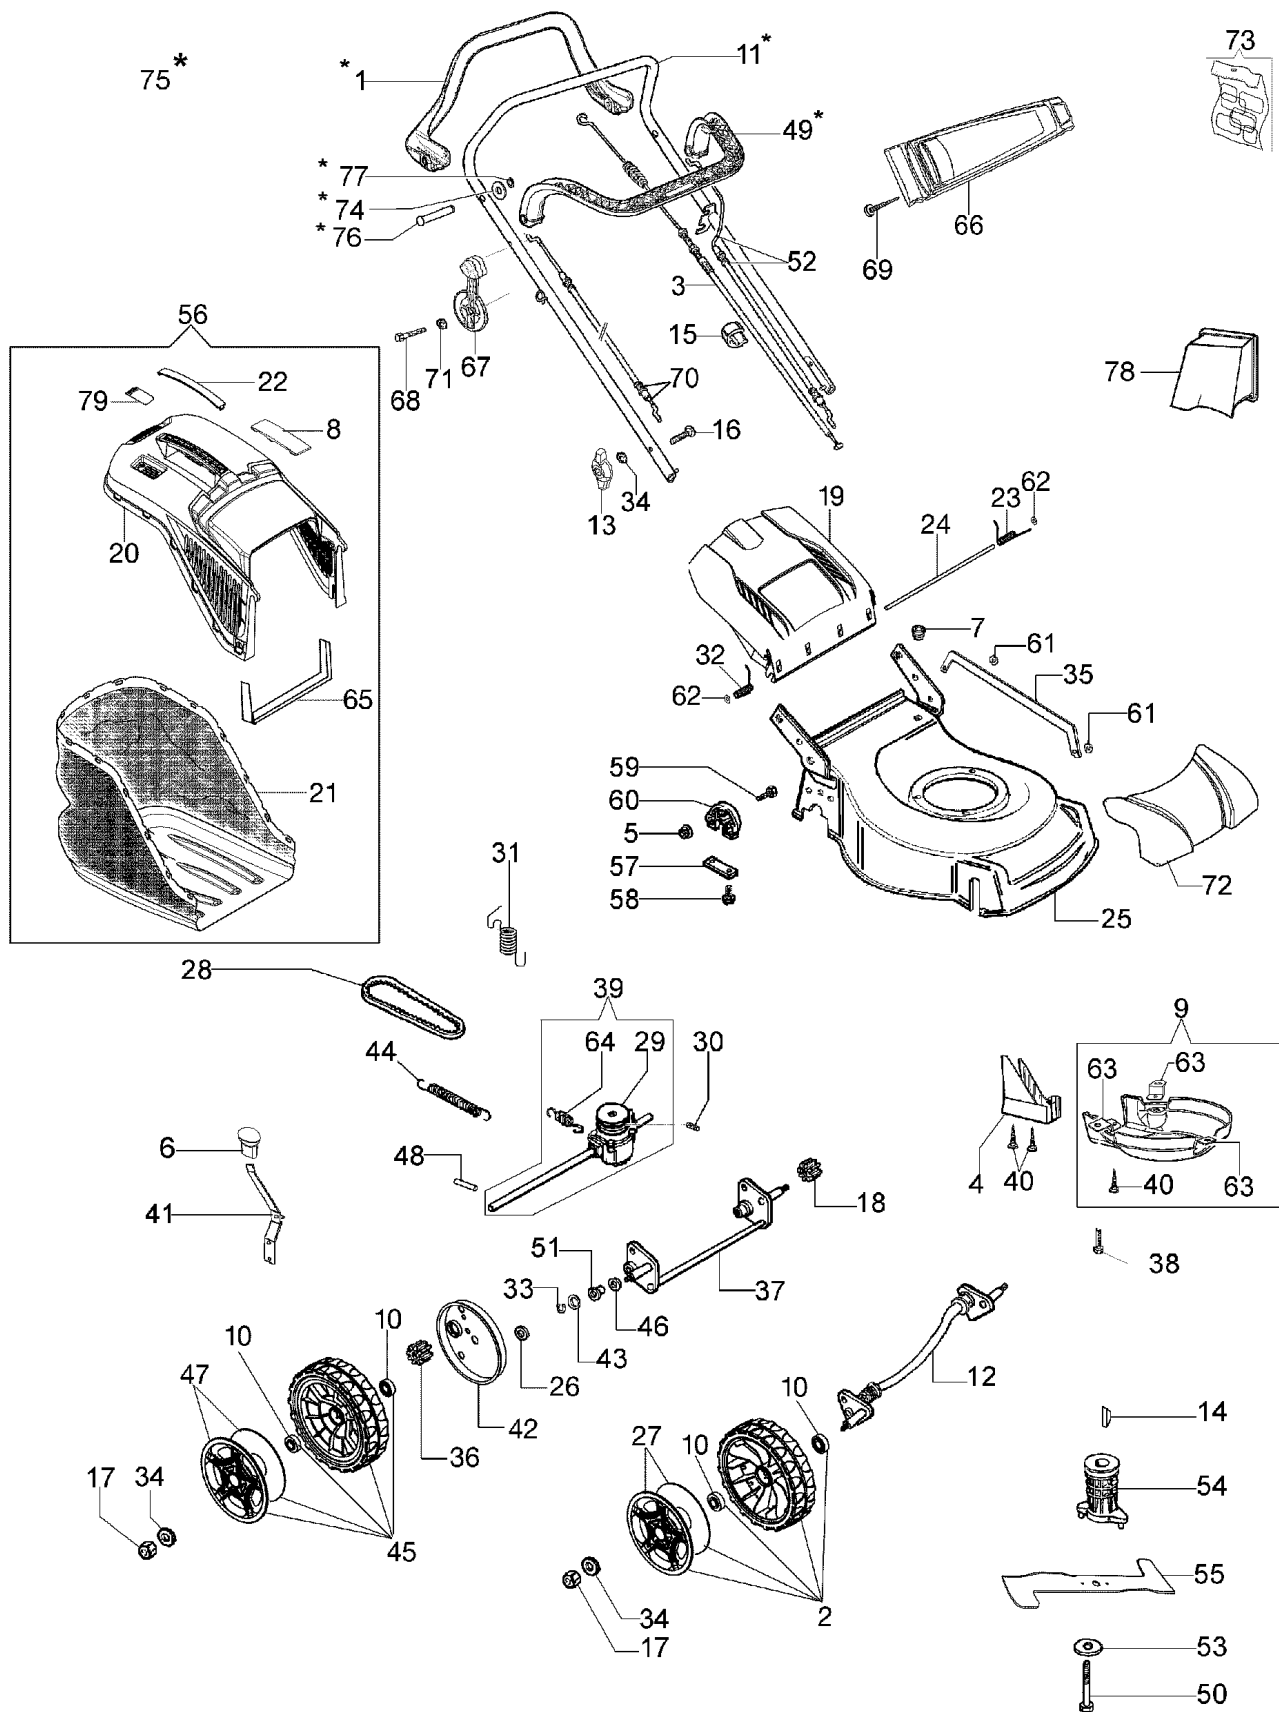

Иллюстрация Complete illustrated part list

Иллюстрация Complete illustrated part list

Ссылка	Кол-во	Код артикула	Наименование
1	1	66060398AR	Lever
2	2	66070624	Wheel kit
3	1	66060058CR	Tract.wire
4	1	66070032AR	Guard
5	1	3914006R	Nut
6	1	66110371R	Knob
7	1	66030038	Grommet
8	1	66070466R	Lock
9	1	66070233	Compl. guard
10	8	66030081R	Bearing
11	1	66060421BR	Handle
12	1	66070024B	Front axle
13	1	66070317R	Tightening handle
14	1	8202126R	Key
15	2	66060231	Band
16	2	3910015R	Screw
17	4	3933032R	Nut
18	1	66030228	Left sprocket
19	1	66070519R	Cover
20	1	66070453R	Frame
21	1	66070457R	Grassbag
22	1	66070523R	Case cover
23	1	66110493R	Spring
24	1	66110026R	Deflector axle
25	1	66070367R	Deck
26	2	3916012	Washer
27	2	66070572R	Wheel cover
28	1	3047025R	Belt
29	1	66070450R	Pulley
30	1	3803010	Screw
31	1	66070035AR	Spring
32	1	66110018R	Spring
33	1	3024012	Ring
34	7	3916008R	Washer
35	1	66070022	Rod
36	1	66030227R	Right sprocket
37	1	66070013B	Rear axle
38	3	3806076	Screw
39	1	66070017DR	Transmission
40	2	011200035R	Screw
41	1	66070018	Lever
42	2	66070458R	Wheel cover
43	1	66030044	Whaser
44	1	66070036R	Spring
45	2	66070625	Wheel kit
46	2	8202311	Ring