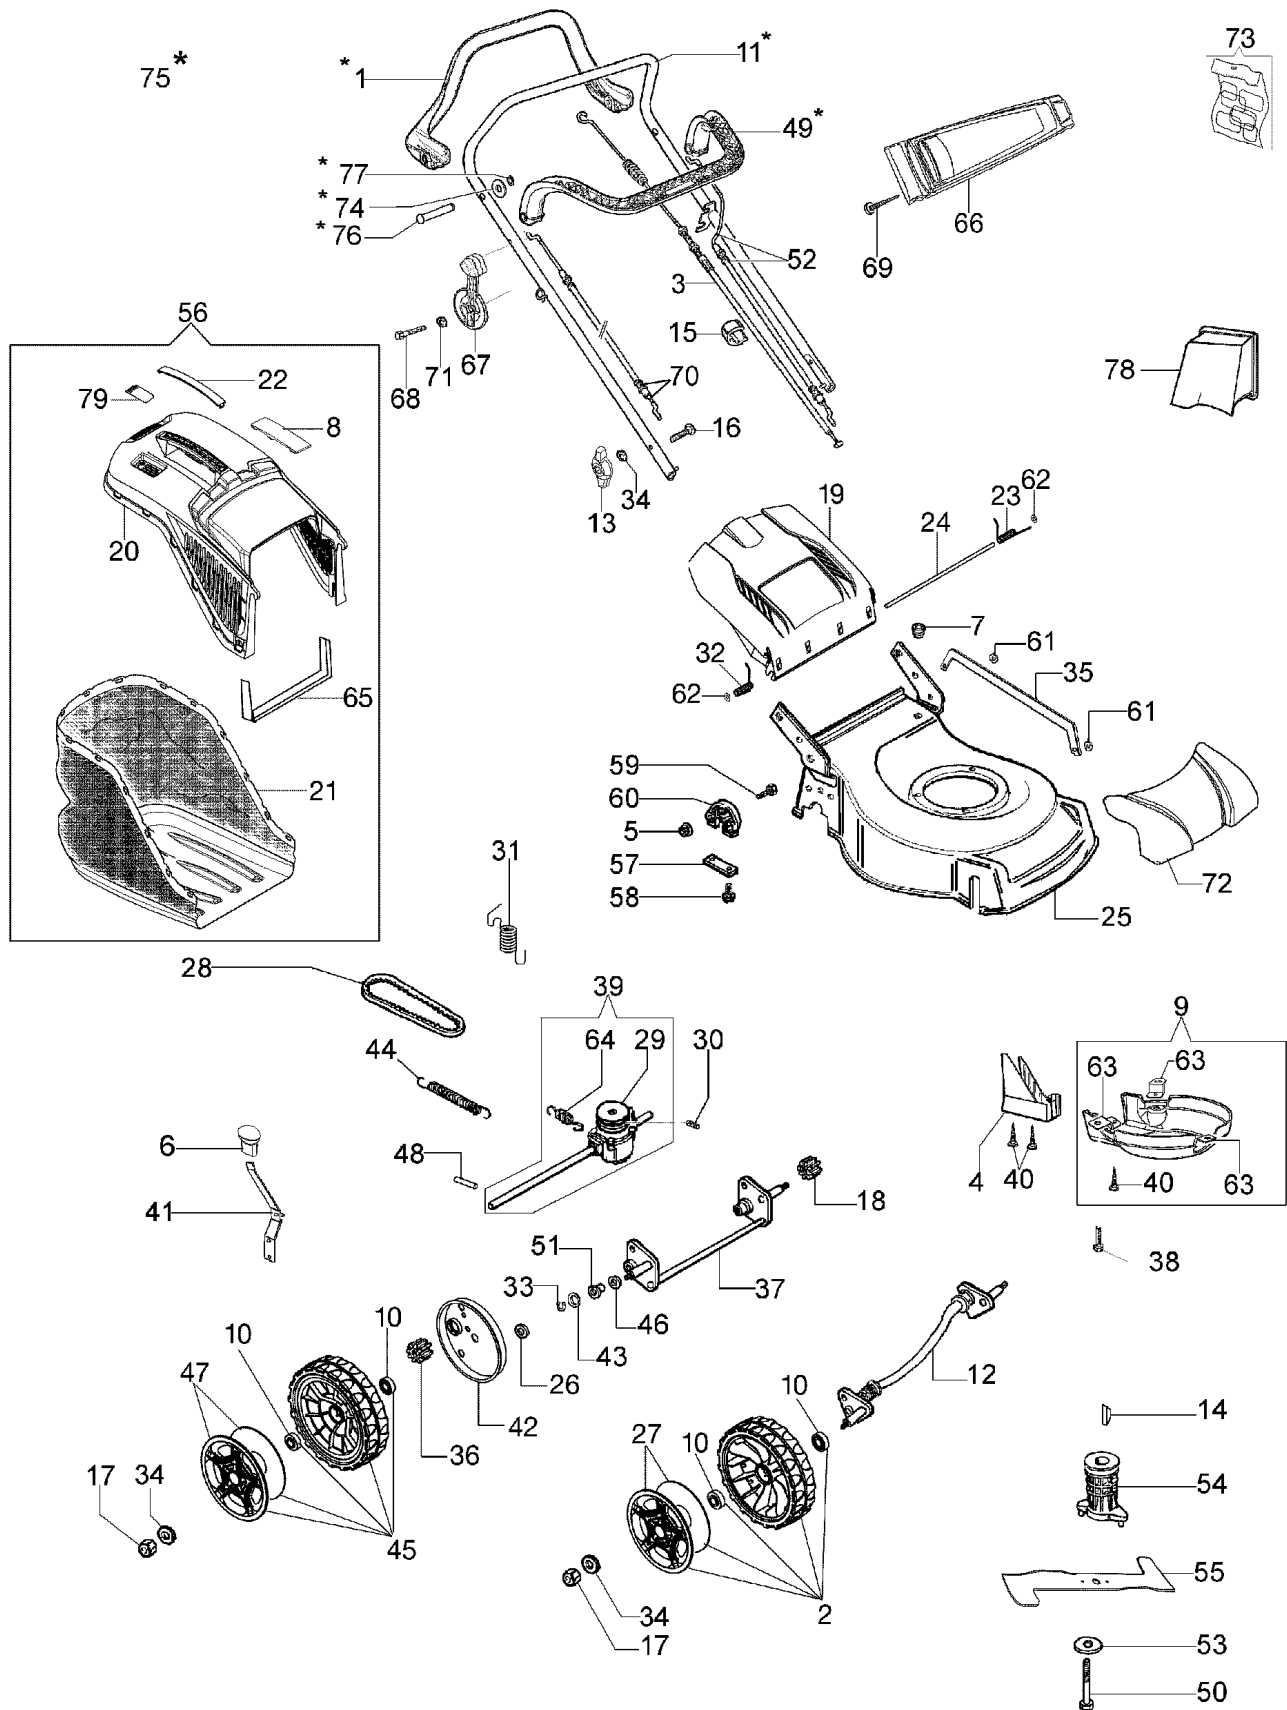

Иллюстрация Complete illustrated part list

Иллюстрация Complete illustrated part list

Ссылка	Кол-во	Код артикула	Наименование
47	2	66070573R	Wheel cover
48	1	66060010R	Roller
49	1	66060316AR	Brake lever
50	1	3906150R	Screw
51	2	66060030R	Bushing
52	1	66060108R	Engine break cable
53	1	66060384R	Washer
54	1	66030256R	Hub ϕ 22,2mm
55	1	66070440R	Mulching blade
56	1	66070630	Grassbag kit
57	2	66030039	Plate
58	4	3960031R	Screw
59	6	3801022	Screw
60	2	66030049	Support
61	2	3045035R	Retainer washer
62	2	3045034R	Retainer washer
63	3	66070228R	Support
64	1	66070099R	Spring
65	1	66070133R	Support
66	1	66070134R	Dashboard
67	1	66070131R	Lever
68	1	3910019	Screw
69	2	3960072	Screw
70	1	66070136R	Throttle cable
71	2	3918009R	Washer
72	1	66070405R	Guard
73	1	66070628	Labels set
74	2	3064037	Washer
75	1	66060425R	Handle kit
76	2	66060381AR	Pin
77	2	3024006	Snap ring
78	1	66070096R	Mulching cap
79	1	66070521R	Shutter