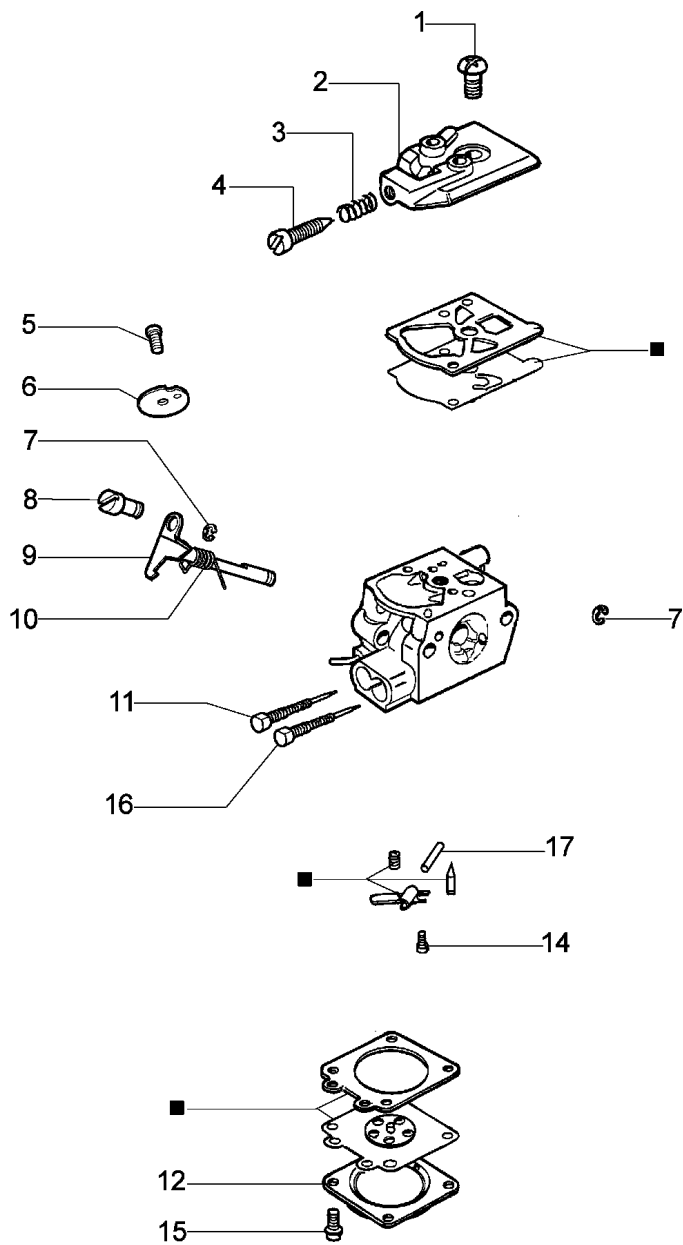

Иллюстрация Fuel tank and handle

Иллюстрация Fuel tank and handle

Ссылка №	Кол-во	Код артикула	Наименование
1	1	55020004R	Upper handle
2	12	3960142R	Screw
3	1	3801010R	Screw
4	1	55022023	Contact
5	1	55020005R	Compl. throttle
6	1	55020007R	Screws
7	1	55020006R	Knob
8	1	55020037R	Ring
9	1	3057006	Washer
10	1	55020003R	Lover handle
11	1	55022004R	Compl. cap
12	1	4098658AR	Breather valve
13	1	55020108R	Gasket
14	1	3059002	Band
15	1	4162270A	Fittings
16	1	4162268R	Bushing
17	1	55020081R	Fuel tank
18	1	4098377	Band
19	1	094600450R	Fuel filter
20	4	55020062R	Rinbuffer
21	4	4221012	Pin
22	4	3916005R	Washer
23	4	3819006	Washer
24	4	3801011	Screw
25	1	55020094R	Cable
26	1	55020090R	Tube

Иллюстрация Pump assembly

Иллюстрация Pump assembly

Ссылка №	Кол-во	Код артикула	Наименование
1	1	55020012R	Pump body
2	1	55020109R	O-ring
3	1	55022019	Mechanical seal
4	3	341000004	Washer
5	3	3901014R	Screws
6	2	3901037R	Screws
7	1	55020014R	Impeller
8	1	55020015R	Rotor case
9	1	320000005	O-ring
10	1	55020011R	Pump body
11	1	3049019	O-ring
12	1	55022020R	Compl. cap
13	11	3801022	Screw
14	1	55020018R	Valve
15	1	55020078R	O-ring
16	1	55020013R	Pump cover
17	1	3049018	O-ring
18	1	55022021R	Compl. cap
19	2	330000019	Guard plug
20	2	330000008	Gasket
21	1	340000002	Fittings set
22	1	340000001	Filter
23	1	55022018	Gasket set

Walbro WT-936A

Иллюстрация Carbuirettor

Ссылка №	Кол-во	Код артикула	Наименование
1	1	003300197	Screw
2	1	2318777	Cover
3	1	094600148	Spring
4	1	074000240	Adjust.screw
5	1	50010141	Screw
6	1	375100078	Shutter
7	2	095000164	Ring
8	1	2318211	Pin
9	1	2318737	Shaft
10	1	072700347	Spring
11	1	2318779	Screw L
12	1	2318191	Cover
13	1	2318671	Repair kit
14	1	003300202	Screw
15	4	035000162	Screw
16	1	2318778	Screw H
17	1	003300201	Spindle