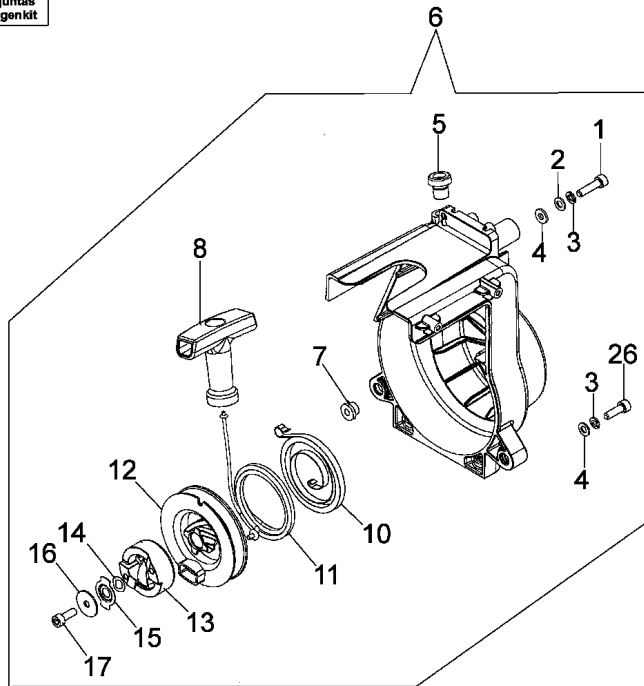

Иллюстрация Starter assy

27
Kit etichette
Labels set
Jeu étiquettes
Juego etiquetas
Etikettenkit

28
kit guarnizioni
Gasket set
Jeu joints
Juego juntas
Dichtungenkit

Иллюстрация Starter assy

Ссылка №	Кол-во	Код артикула	Наименование
1	1	3801013R	Screw
2	1	3916005R	Washer
3	1	3819006	Washer
4	1	3078020	Washer
5	1	072700089	Bushing
6	1	55020058R	Starter assy
7	1	61240005R	Bushing
8	1	61200015R	Starter handle
9	1	55020010R	Throttle cable
10	1	004000132R	Spring
11	1	55020086R	Starter rope
12	1	56550022R	Starter pulley
13	1	56550021R	Shaft joint
14	1	3027005R	Ring
15	1	56520040A	Plate
16	1	3918020	Washer
17	1	3801010R	Screw
18	2	3801007	Screw
19	2	006000315	Washer
20	2	3916004	Washer
21	1	56550182AR	Ignition coil
22	2	61170014	Spacer
23	1	3980012	Nut
24	1	61320057AR	Flywheel
25	1	3055118	Spark plug
26	2	3801011	Screw
27	1	55022013	Labels set
28	1	55022018	Gasket set
29	1	55020099	Key