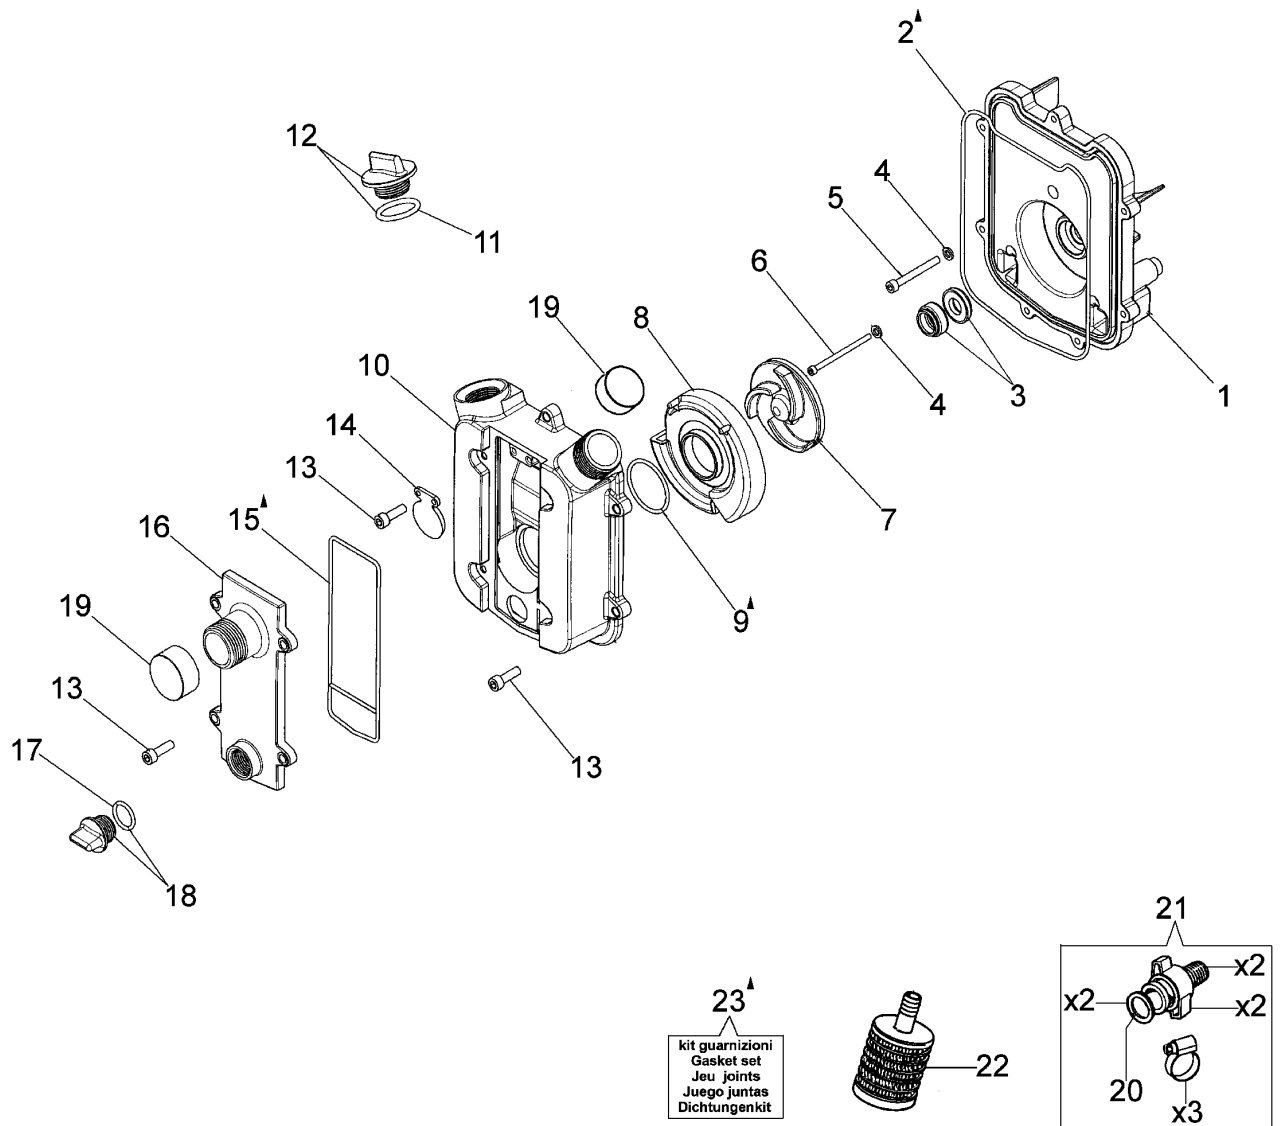

Иллюстрация Fuel tank and handle

Иллюстрация Fuel tank and handle

Ссылка №	Кол-во	Код артикула	Наименование
1	1	55020004R	Upper handle
2	12	3960142R	Screw
3	1	3801010R	Screw
4	1	55022023	Contact
5	1	55020005R	Compl. throttle
6	1	55020007R	Screws
7	1	55020006R	Knob
8	1	55020037R	Ring
9	1	3057006	Washer
10	1	55020003R	Lover handle
11	1	55022004R	Compl. cap
12	1	4098658AR	Breather valve
13	1	55020108R	Gasket
14	1	3059002	Band
15	1	4162270A	Fittings
16	1	4162268R	Bushing
17	1	55020081R	Fuel tank
18	1	4098377	Band
19	1	094600450R	Fuel filter
20	4	55020062R	Rinbuffer
21	4	4221012	Pin
22	4	3916005R	Washer
23	4	3819006	Washer
24	4	3801011	Screw
25	1	55020094R	Cable
26	1	55020090R	Tube

Иллюстрация Pump assembly

Иллюстрация Pump assembly

Ссылка №	Кол-во	Код артикула	Наименование
1	1	55020012R	Pump body
2	1	55020109R	O-ring
3	1	55022019	Mechanical seal
4	3	341000004	Washer
5	3	3901014R	Screws
6	2	3901037R	Screws
7	1	55020014R	Impeller
8	1	55020015R	Rotor case
9	1	320000005	O-ring
10	1	55020011R	Pump body
11	1	3049019	O-ring
12	1	55022020R	Compl. cap
13	11	3801022	Screw
14	1	55020018R	Valve
15	1	55020078R	O-ring
16	1	55020013R	Pump cover
17	1	3049018	O-ring
18	1	55022021R	Compl. cap
19	2	330000019	Guard plug
20	2	330000008	Gasket
21	1	340000002	Fittings set
22	1	340000001	Filter
23	1	55022018	Gasket set

Walbro WT-936A

Иллюстрация Carbuirettor

Ссылка №	Кол-во	Код артикула	Наименование
1	1	003300197	Screw
2	1	2318777	Cover
3	1	094600148	Spring
4	1	074000240	Adjust.screw
5	1	50010141	Screw
6	1	375100078	Shutter
7	2	095000164	Ring
8	1	2318211	Pin
9	1	2318737	Shaft
10	1	072700347	Spring
11	1	2318779	Screw L
12	1	2318191	Cover
13	1	2318671	Repair kit
14	1	003300202	Screw
15	4	035000162	Screw
16	1	2318778	Screw H
17	1	003300201	Spindle