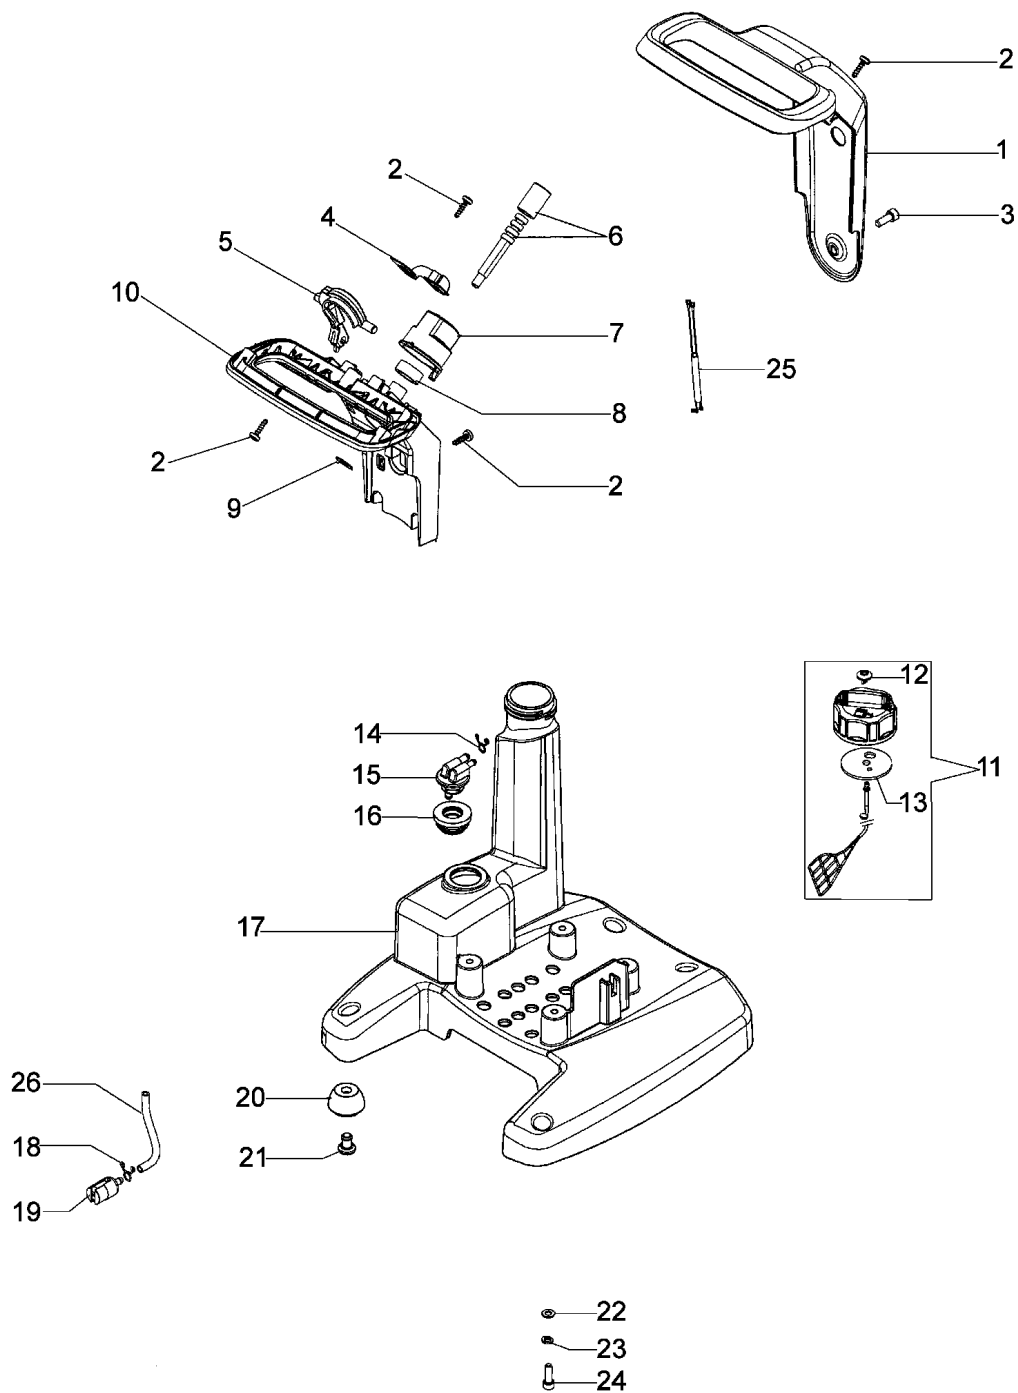

Иллюстрация Fuel tank and handle

Иллюстрация Fuel tank and handle

Ссылка №	Кол-во	Код артикула	Наименование
1	1	55020004R	Upper handle
2	12	3960142R	Screw
3	1	3801010R	Screw
4	1	55022023	Contact
5	1	55020005R	Compl. throttle
6	1	55020007R	Screws
7	1	55020006R	Knob
8	1	55020037R	Ring
9	1	3057006	Washer
10	1	55020003R	Lover handle
11	1	55022004R	Compl. cap
12	1	4098658AR	Breather valve
13	1	55020108R	Gasket
14	1	3059002	Band
15	1	4162270A	Fittings
16	1	4162268R	Bushing
17	1	55020081R	Fuel tank
18	1	4098377	Band
19	1	094600450R	Fuel filter
20	4	55020062R	Rinbuffer
21	4	4221012	Pin
22	4	3916005R	Washer
23	4	3819006	Washer
24	4	3801011	Screw
25	1	55020094R	Cable
26	1	55020090R	Tube

Иллюстрация Pump assembly

Иллюстрация Pump assembly

Ссылка №	Кол-во	Код артикула	Наименование
1	1	55020012R	Pump body
2	1	55020109R	O-ring
3	1	55022019	Mechanical seal
4	3	341000004	Washer
5	3	3901014R	Screws
6	2	3901037R	Screws
7	1	55020014R	Impeller
8	1	55020015R	Rotor case
9	1	320000005	O-ring
10	1	55020011R	Pump body
11	1	3049019	O-ring
12	1	55022020R	Compl. cap
13	11	3801022	Screw
14	1	55020018R	Valve
15	1	55020078R	O-ring
16	1	55020013R	Pump cover
17	1	3049018	O-ring
18	1	55022021R	Compl. cap
19	2	330000019	Guard plug
20	2	330000008	Gasket
21	1	340000002	Fittings set
22	1	340000001	Filter
23	1	55022018	Gasket set

Walbro WT-936A

Иллюстрация Carbuirettor

Ссылка №	Кол-во	Код артикула	Наименование
1	1	003300197	Screw
2	1	2318777	Cover
3	1	094600148	Spring
4	1	074000240	Adjust.screw
5	1	50010141	Screw
6	1	375100078	Shutter
7	2	095000164	Ring
8	1	2318211	Pin
9	1	2318737	Shaft
10	1	072700347	Spring
11	1	2318779	Screw L
12	1	2318191	Cover
13	1	2318671	Repair kit
14	1	003300202	Screw
15	4	035000162	Screw
16	1	2318778	Screw H
17	1	003300201	Spindle