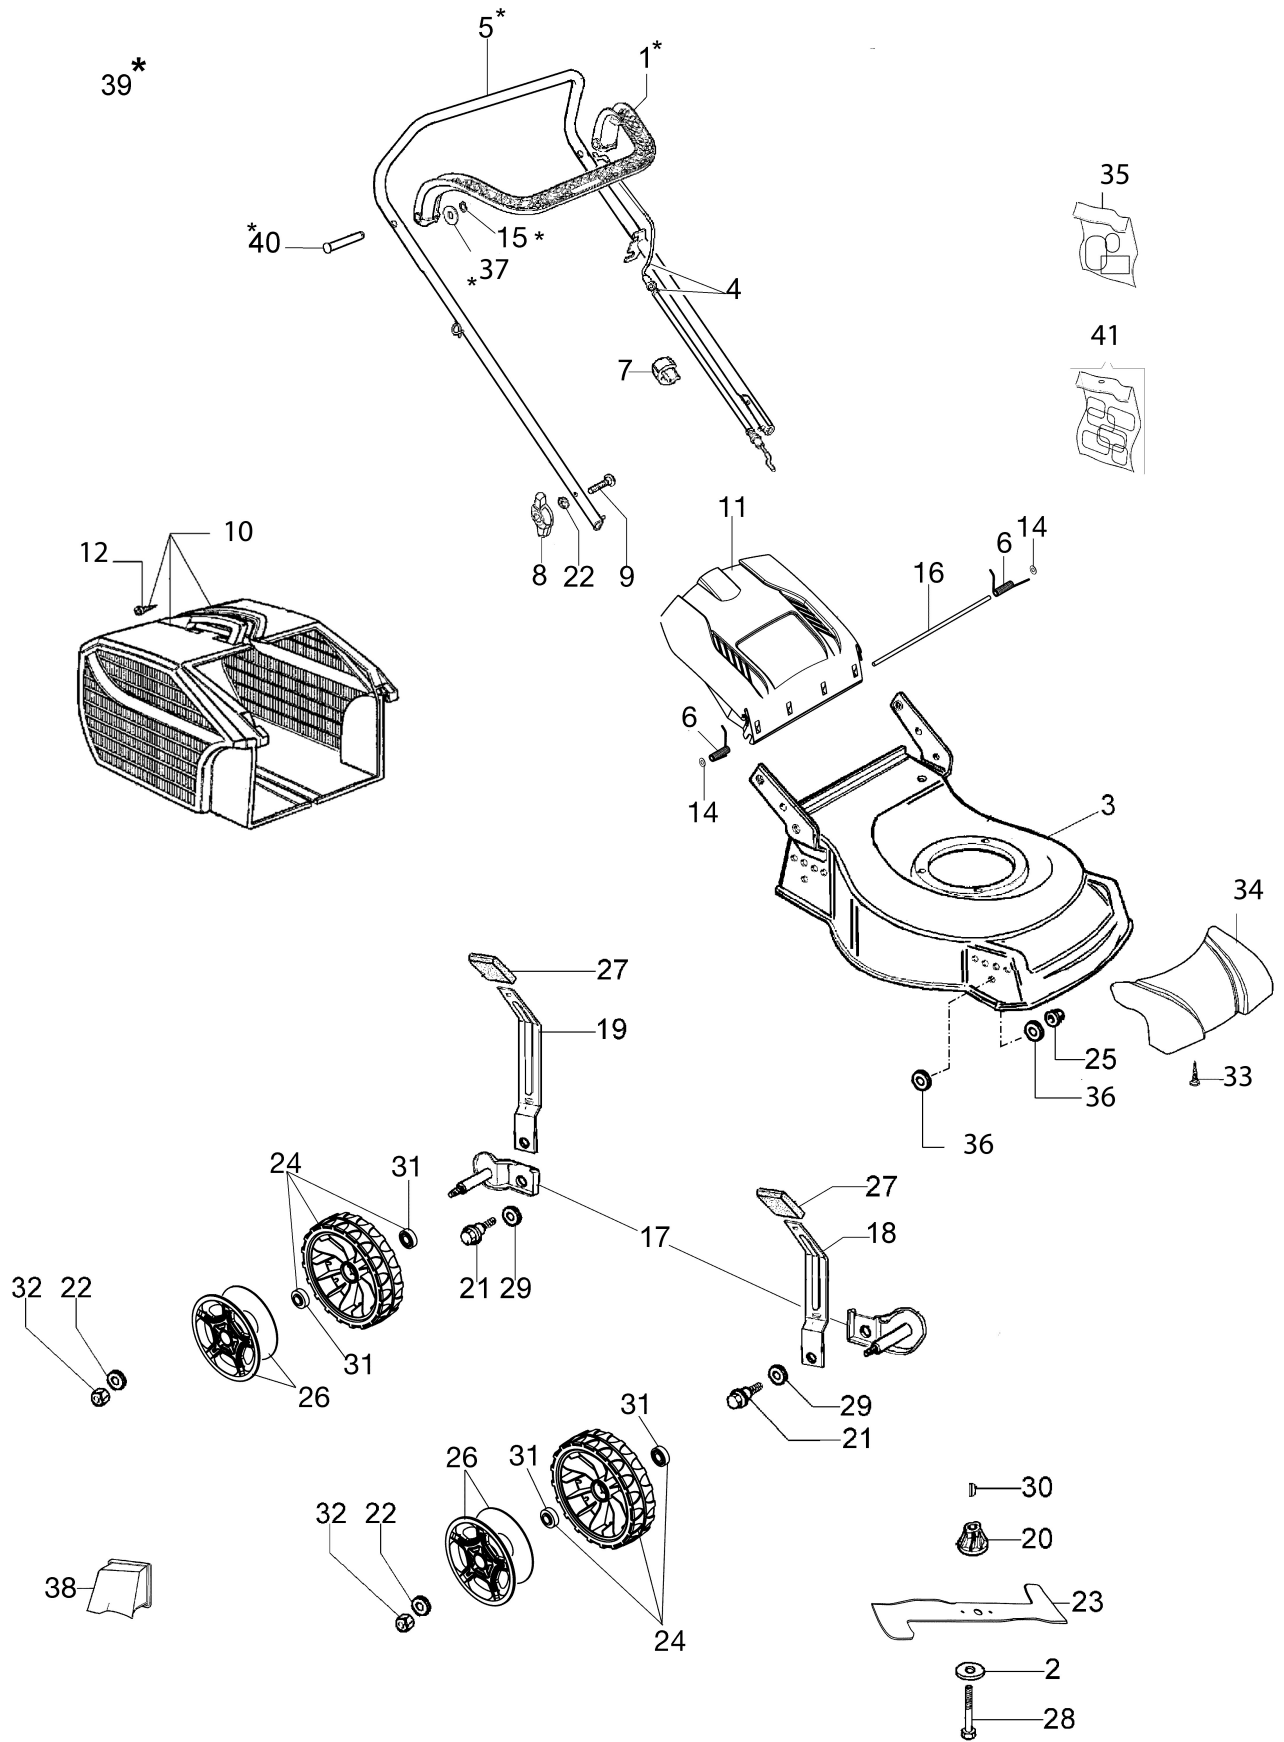

## изображение Complete illustrated parts list

Ref.Nu	Qty	Part number	Description	Validity from	Validity till	Notes	Bulletin
1	1	66060316AR	Brake lever				
2	1	66060384R	Washer				
3	1	66110764A	Deck		Grigio; Grey		
4	1	66060506R	Engine break cable				
5	1	66060421BR	Handlebar				
6	1	66110610	Kit spring				
7	1	66060231R	Band				
8	2	66070943R	Tightening handle				
9	2	3910015R	Screw				
10	1	66112001R	Complete grassbag				
11	1	66110617R	Shutter		Rosso; Red		
12	1	3960013R	Screw				
14	2	3045034R	Retainer washer				
15	2	3024006R	Snap ring				
16	1	66110026R	Deflector axle				
17	2	66070301A	Support set				
18	4	66070248R	Lever				
19	4	66070031R	Lever				
20	1	66030003AR	Blade hub				
21	4	66070030A	Pin				
22	6	66030012R	Washer				
23	1	66110594R	Mulching blade				
24	4	66070724R	Complete wheel				
25	4	3933032R	Nut				
26	4	66070848R	Wheel cover				
27	4	66070945R	Handle				
28	1	3906150R	Screw				
29	8	3027001R	Washer				
30	1	8202126R	Key				
31	8	66030081R	Bearing				
32	4	3914010R	Nut				
33	2	3960137R	Screw				
34	1	66070940R	Guard				
35	1	66110794	Labels kit		Motore; Engine		
36	8	66030012R	Washer				
37	2	3064037	Washer				
38	1	66110127R	Mulching cap				
39	1	66060425R	Handle kit				
40	2	66060317BR	Pin				
41	1	66110679	Labels kit				

## изображение Crankcase cover

Ref.Nu	Qty	Part number	Description	Validity from	Validity till	Notes	Bulletin
1	10	L66150817	Bolt				
2	1	L66150462	Oil seal				
3	1	L66151991	Crankcase cover				
4	1	L66151992	Oil cap				
5	2	L66151539	Pin				
6	1	L66151993	Governor				
7	2	L66150729	Screw				
8	1	L66151994	Governor arm shaft				
9	1	L66150035	Washer				
10	1	L66150419	Gasket				
11	1	L66150353	Plug				
12	1	L66150382	Screw				
13	1	L66151560	Control lever				
14	1	L66150185	Nut				
15	1	L66151995	Spring				
16	1	L66151996	Complete lever				
25	1	L66151989	Gasket set				