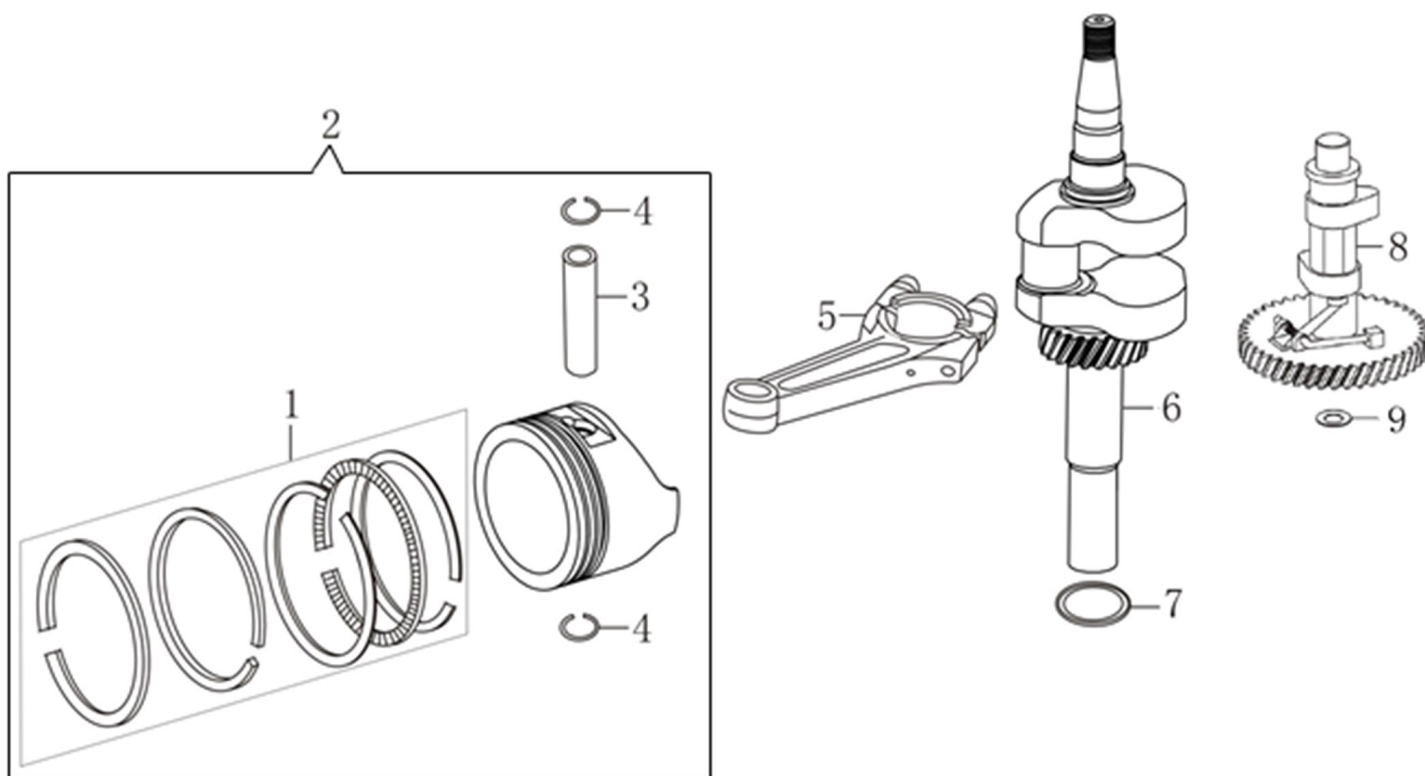

## изображение Complete illustrated parts list

Ref.Nu	Qty	Part number	Description	Validity from	Validity till	Notes	Bulletin
1	1	66060316AR	Brake lever				
2	1	66060384R	Washer				
3	1	66110764A	Deck		Grigio; Grey		
4	1	66060506R	Engine break cable				
5	1	66060421BR	Handlebar				
6	1	66110610	Kit spring				
7	1	66060231R	Band				
8	2	66070943R	Tightening handle				
9	2	3910015R	Screw				
10	1	66112001R	Complete grassbag				
11	1	66110617R	Shutter		Rosso; Red		
12	1	3960013R	Screw				
14	2	3045034R	Retainer washer				
15	2	3024006R	Snap ring				
16	1	66110026R	Deflector axle				
17	2	66070301A	Support set				
18	4	66070248R	Lever				
19	4	66070031R	Lever				
20	1	66030003AR	Blade hub				
21	4	66070030A	Pin				
22	6	66030012R	Washer				
23	1	66110594R	Mulching blade				
24	4	66070724R	Complete wheel				
25	4	3933032R	Nut				
26	4	66070848R	Wheel cover				
27	4	66070945R	Handle				
28	1	3906150R	Screw				
29	8	3027001R	Washer				
30	1	8202126R	Key				
31	8	66030081R	Bearing				
32	4	3914010R	Nut				
33	2	3960137R	Screw				
34	1	66070940R	Guard				
35	1	66110794	Labels kit		Motore; Engine		
36	8	66030012R	Washer				
37	2	3064037	Washer				
38	1	66110127R	Mulching cap				
39	1	66060425R	Handle kit				
40	2	66060317BR	Pin				
41	1	66110679	Labels kit				

## изображение Crankcase cover

Ref.Nu	Qty	Part number	Description	Validity from	Validity till	Notes	Bulletin
1	10	L66150817	Bolt				
2	1	L66150462	Oil seal				
3	1	L66151991	Crankcase cover				
4	1	L66151992	Oil cap				
5	2	L66151539	Pin				
6	1	L66151993	Governor				
7	2	L66150729	Screw				
8	1	L66151994	Governor arm shaft				
9	1	L66150035	Washer				
10	1	L66150419	Gasket				
11	1	L66150353	Plug				
12	1	L66150382	Screw				
13	1	L66151560	Control lever				
14	1	L66150185	Nut				
15	1	L66151995	Spring				
16	1	L66151996	Complete lever				
25	1	L66151989	Gasket set				