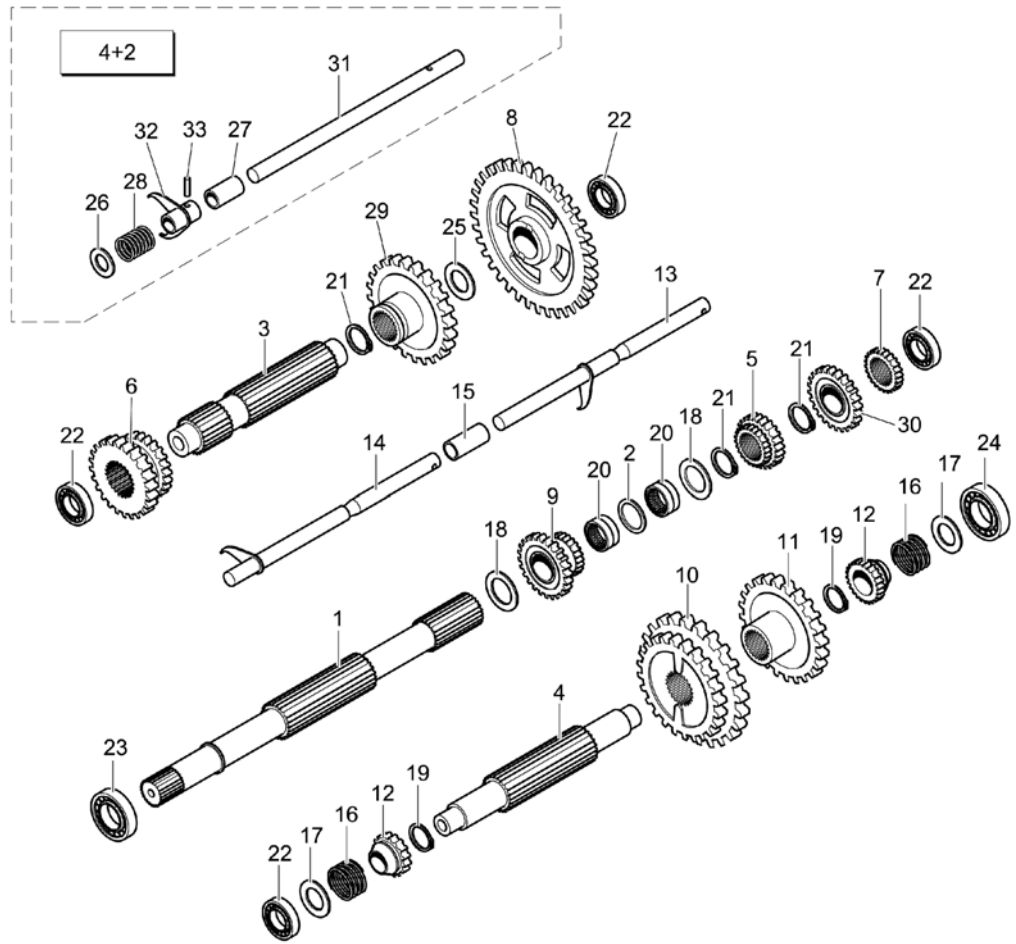

Иллюстрация Gears (gearbox)

Иллюстрация Gears (gearbox)

Ссылка	Кол-во	Код артикула	Наименование
1	1	YF1375031	Shaft 3+1
1	1	YF1370261	Shaft 4+2
2	1	YF1375032	Spacer
3	1	YF1375033	Shaft 3+1
3	1	YF1370260	Shaft 4+2
4	1	YF1370363	Shaft
5	1	YF1375035	Gear 3+1
5	1	YF1370265	Gear 4+2
6	1	YF1375036	Gear
7	1	YF1375037	Sprocket 3+1
7	1	YF1370256	Selector switch (complete) 4+2
8	1	YF1375038	Rim 3+1
8	1	YF1370258	Rim 4+2
9	1	YF1375039	Idler gear
10	1	YF1375040	Gear
11	1	YF1375041	Gear
12	1	YF1375042	Gear
13	1	YF1375043	Control rod Seconda e terza marcia; 2nd gear and 3rd gear
14	1	YF1375044	Tube Prima marcia e retromarcia; 1st gear and reverse gear
15	1	YF1375045	Spacer
16	2	YF1375046	Spring
17	2	YF1375054	Washer
18	2	YF1375055	Washer
19	2	YF1375053	Seeger
20	2	YF1375056	Roller cage
21	3	3024020R	Seeger
22	4	YN1258800	Bearing
23	1	YN1263701	Bearing
24	1	N1259400	Bearing
25	1	YF1375059	Washer
26	1	YF1375060	Washer 4+2
27	1	YF1370269	Spacer 4+2
28	1	YF1370272	Spring 4+2
29	1	YF1370281	Gear 4+2
30	1	F1370280	Gear 4+2
31	1	YF1370264	Shaft 4+2
32	1	YF1370268	Selector fork 4+2
33	1	YN5119100	Pin 4+2