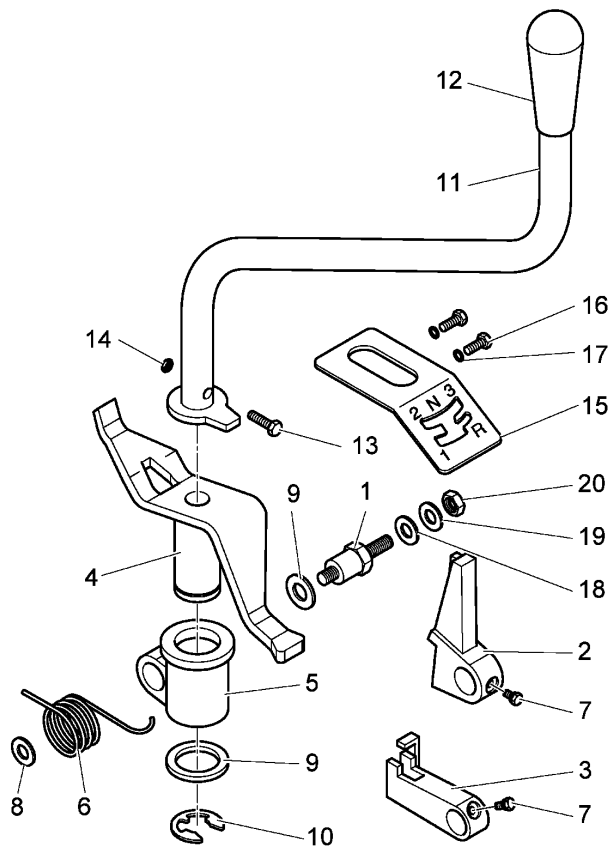

Иллюстрация Selector switch

0605_004_00

Иллюстрация Selector switch

Ссылка	Кол-во	Код артикула	Наименование
1	1	YF1370389	Pin
2	1	YF1375024	Selector swicth a
3	1	YF1375025	Selector fork b
4	1	YF1375026	Lever
5	1	YF1375027	Support
6	1	YF1375028	Spring
7	1	YF1375029	Screw
8	1	YF1375057	Washer
9	2	YF1375058	Washer
10	1	YF1375030	Seeger
11	1	YF1376076	Gearbox lever
12	1	YN2840500	Knob
13	1	YN6193560	Screw
14	1	3914003R	Nut
15	1	YF1370275	Selector switch (gear-shift lever) 4+2
15	1	YF1370066	Selector switch (gear-shift lever) 3+1
16	2	301000042	Screw
17	2	YN4358110	Washer
18	1	3916008R	Washer
19	1	3819013R	Grower
20	1	320000028R	Nut
21	1	YF1370278B	Selector swicth 4+2
22	1	YF1370277	Lever 4+2
23	1	YN2840500	Knob 4+2
24	1	YN6193560	Screw 4+2
25	2	301000042	Screw 4+2
26	1	YN4358110	Washer 4+2
27	1	3914003R	Nut 4+2