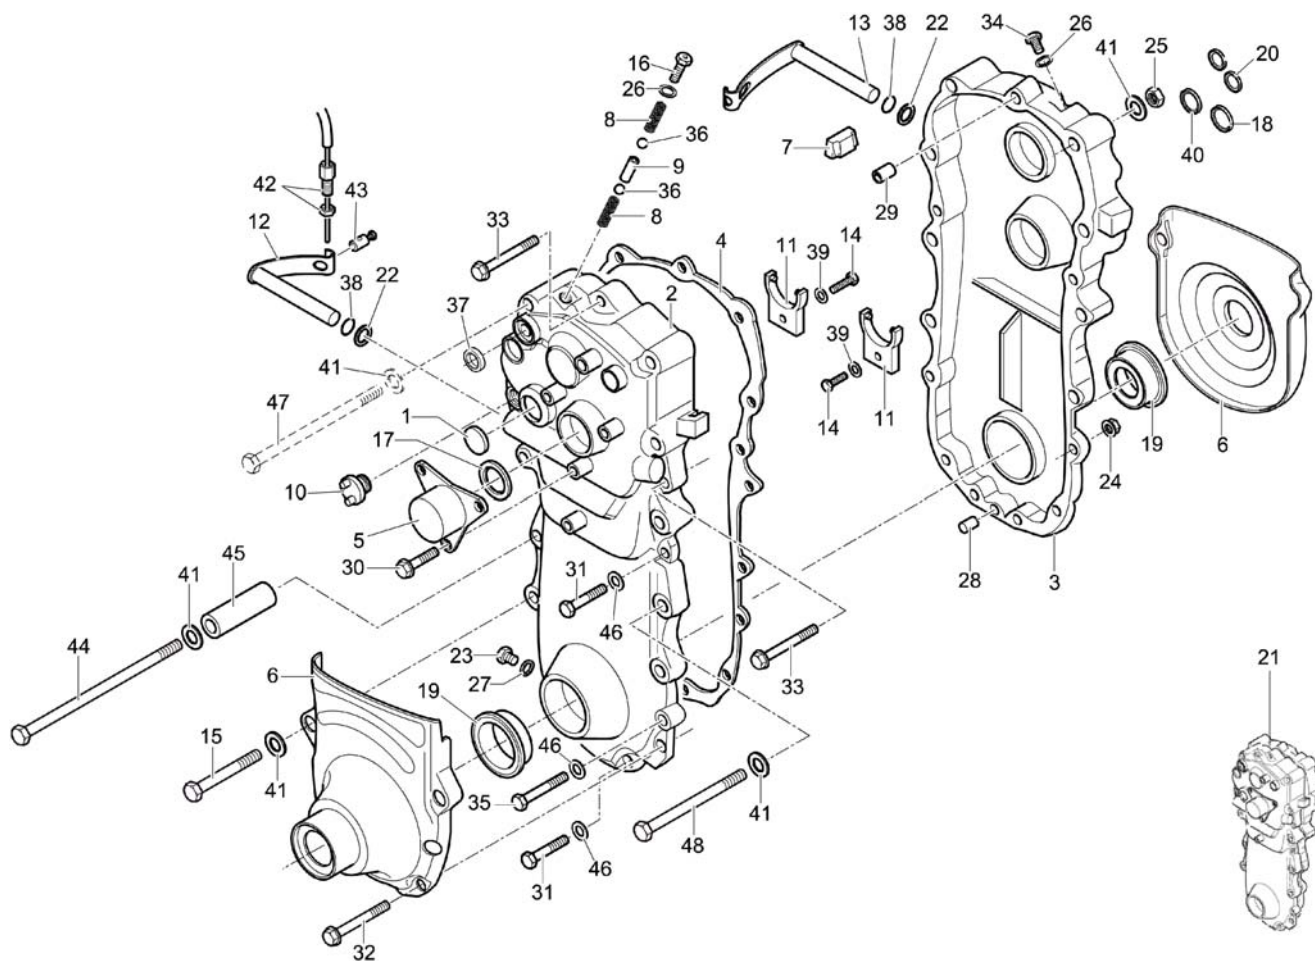

Иллюстрация Speed-change gear box

Иллюстрация Speed-change gear box

Ссылка	Кол-во	Код артикула	Наименование
44	1	N6366950	Screw
45	2	F1370444	Spacer
46	6	3057012	Washer
47		β	See ref.21 IPL "Control box (handle-bar)"
48	1	3806124	Screw