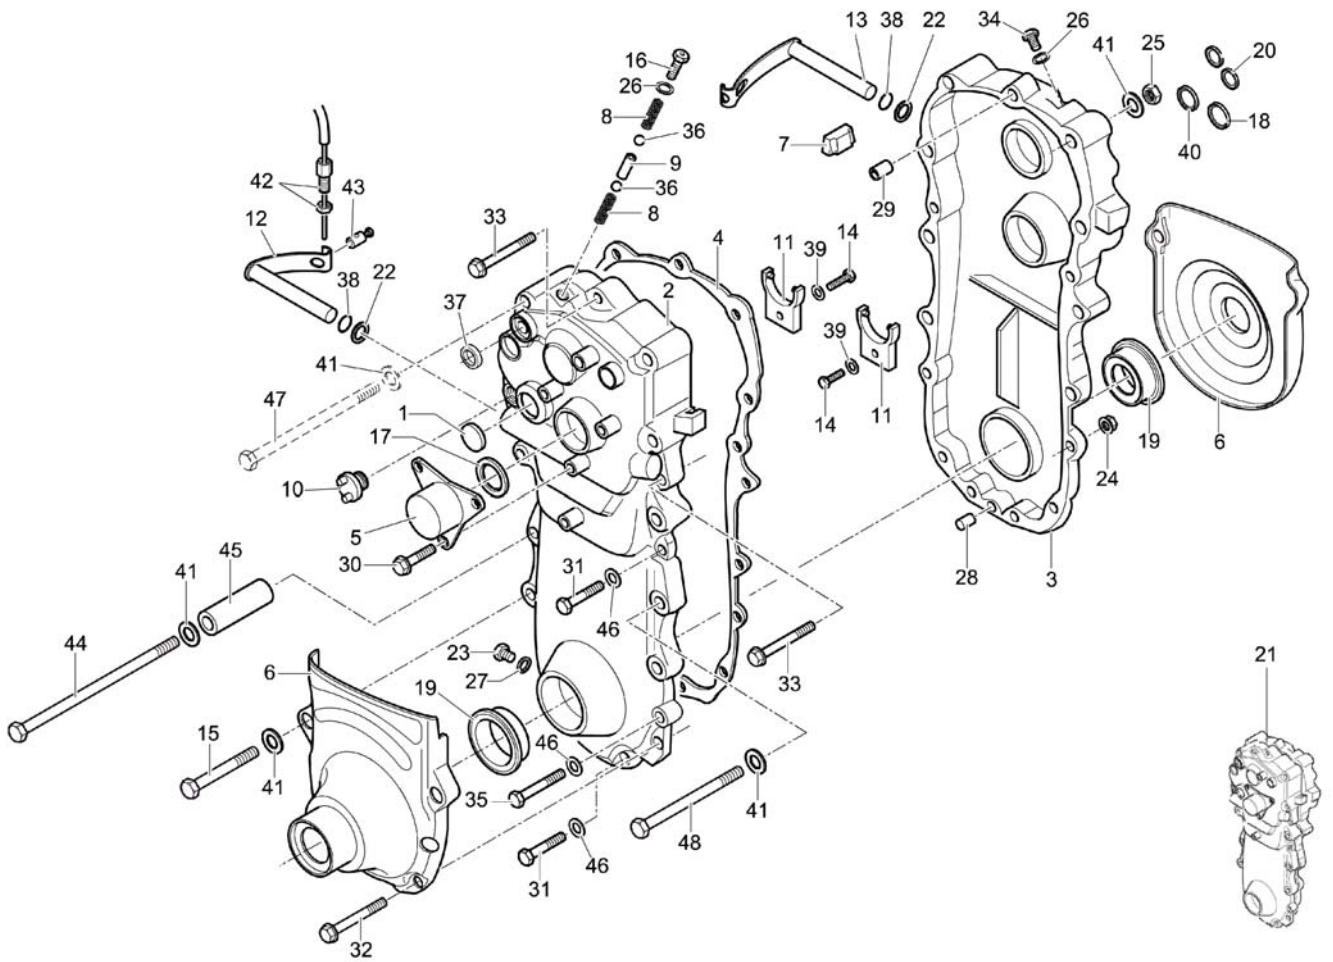

Иллюстрация Speed-change gear box

Иллюстрация Speed-change gear box

Ссылка	Кол-во	Код артикула	Наименование
1	1	YF1375001	Cap
2	1	YF1370262	Speed-change gear box 4+2; DX; RIGHT
2	1	YF1375002	Speed-change gear box 3+1; DX; RIGHT
3	1	YF1370263	Speed-change gear box 4+2; SX; LEFT
3	1	YF1375003	Speed-change gear box 3+1; SX; LEFT
4	1	YF1375004	Gasket
5	1	YF1375005	Cover
6	2	YF1375006	Guard
7	1	YF1375007	Retainer (unlock)
8	2	YF1375008	Spring
9	1	YF1375009	Pin
10	1	YF1375010	Close nipple
11	2	YF1375011	Selector fork
12	1	YF1375012	Lever (unlock) dx DX; RIGHT
13	1	YF1375013	Lever (unlock) sx SX; LEFT
14	2	3906045R	Screw
15	2	3906130	Screw
16	1	68720100	Screw
17	1	YF1375014	Washer
18	1	YF1375015	Sealing ring
19	2	YF1375016	Ring
20	2	YF1375017	Sealing ring
21	1	YF1370369	Unit (Gear)
22	2	YF1375019	O-ring
23	1	YF1375020	Screw
24	1	034000013	Nut
25	1	3912012	Nut
26	1	3916008R	Washer
27	1	N4386600	Washer
28	1	YF1375021	Bushing
29	1	YF1375022	Bushing
30	3	3806035R	Screw
31	2	3806038R	Screw
32	2	3906046	Screw
33	3	3906055	Screw
34	1	3806063	Screw
35	2	3806049	Screw
36	2	YN4742100	Ball
37	1	3050022R	Gasket Solo per 4+2; Only for 4+2
38	2	3049039R	O-ring
38	2	YN0305800	Gasket
39	1	3833076	Washer
40	1	F1375018	Cap
41	2	YN4377500	Washer
42	4	YN5801000	Adjuster assy
43	2	YN5901050	Clamp