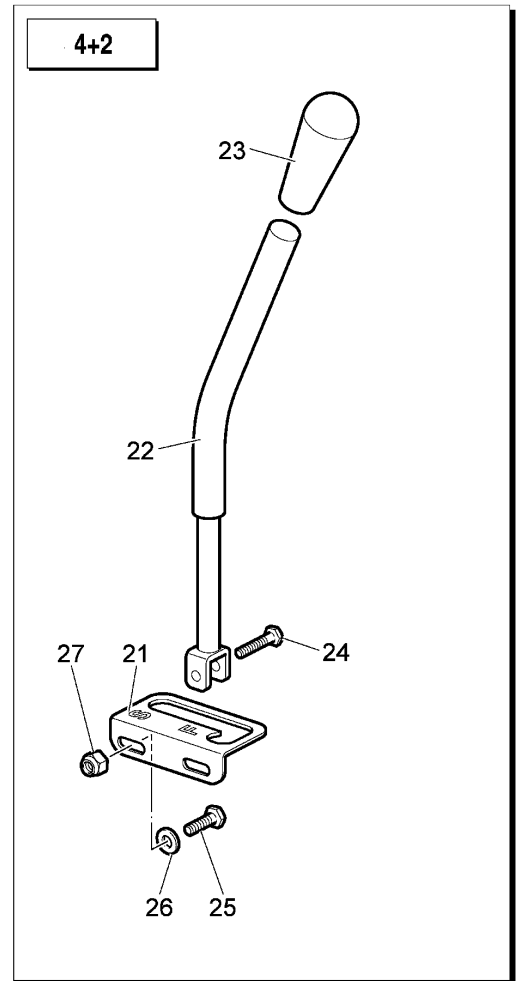

Иллюстрация Selector switch

0605_004_00

Иллюстрация Selector switch

Ссылка	Кол-во	Код артикула	Наименование
1	1	YF1370389	Pin
2	1	YF1375024	Selector swicth a
3	1	YF1375025	Selector fork b
4	1	YF1375026	Lever
5	1	YF1375027	Support
6	1	YF1375028	Spring
7	1	YF1375029	Screw
8	1	YF1375057	Washer
9	2	YF1375058	Washer
10	1	YF1375030	Seeger
11	1	YF1376076	Gearbox lever
12	1	YN2840500	Knob
13	1	YN6193560	Screw
14	1	3914003R	Nut
15	1	YF1370275	Selector switch (gear-shift lever) 4+2
15	1	YF1370066	Selector switch (gear-shift lever) 3+1
16	2	301000042	Screw
17	2	YN4358110	Washer
18	1	3916008R	Washer
19	1	3819013R	Grower
20	1	320000028R	Nut
21	1	YF1370278B	Selector swicth 4+2
22	1	YF1370277	Lever 4+2
23	1	YN2840500	Knob 4+2
24	1	YN6193560	Screw 4+2
25	2	301000042	Screw 4+2
26	1	YN4358110	Washer 4+2
27	1	3914003R	Nut 4+2