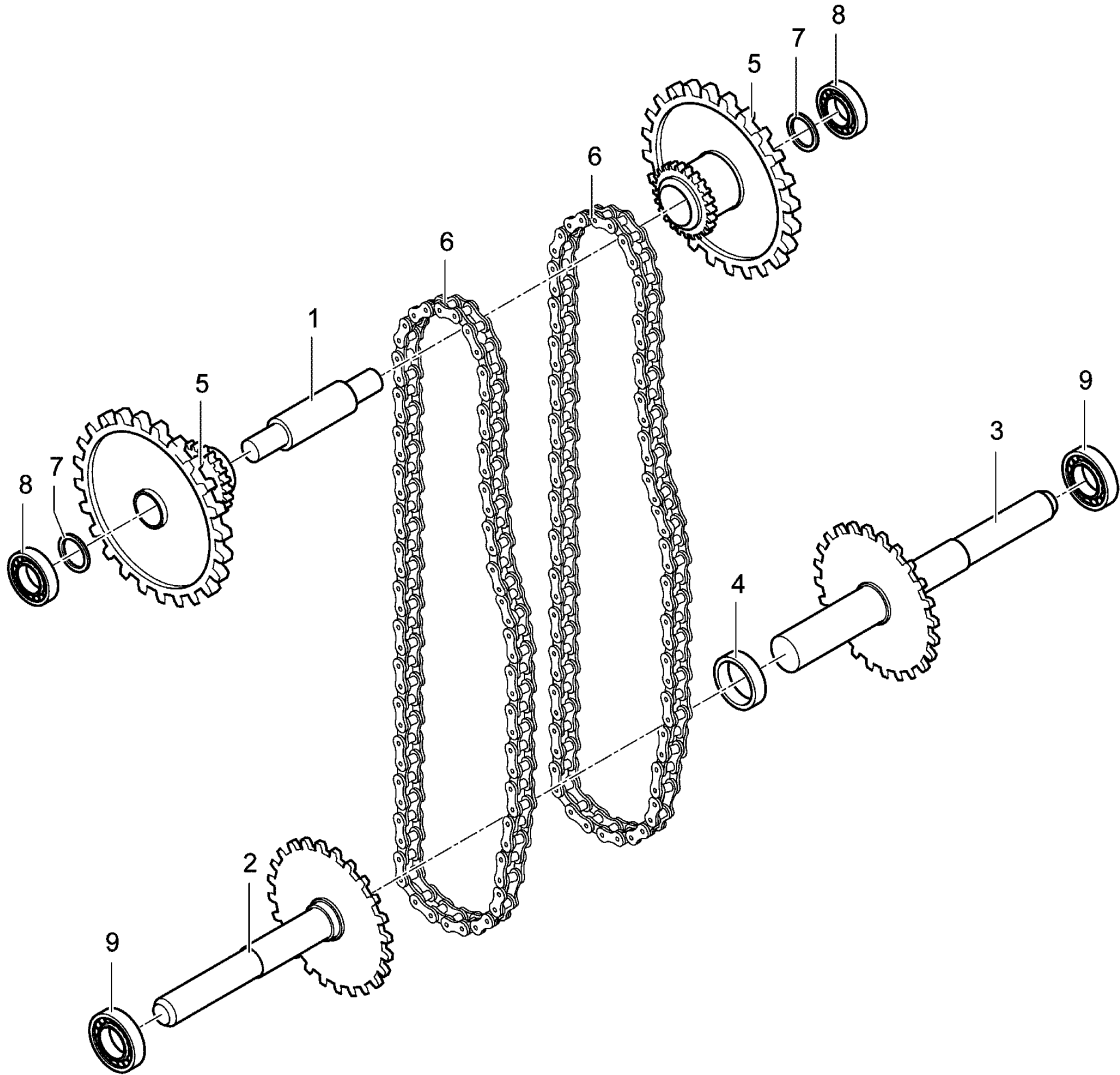

0602_007_00

Иллюстрация Catenary

Ссылка	Кол-во	Код артикула	Наименование
1	1	YF1375047	Shaft (pinion)
2	1	YF1375048	Axle shaft dx
3	1	YF1375049	Axle shaft sx
4	1	YF1375050	Spacer
5	2	F1375051	Sprocket
6	2	YF1375052	Chain
7	2	YF1375055	Washer
8	2	YN1263701	Bearing
9	2	YN1284601	Bearing