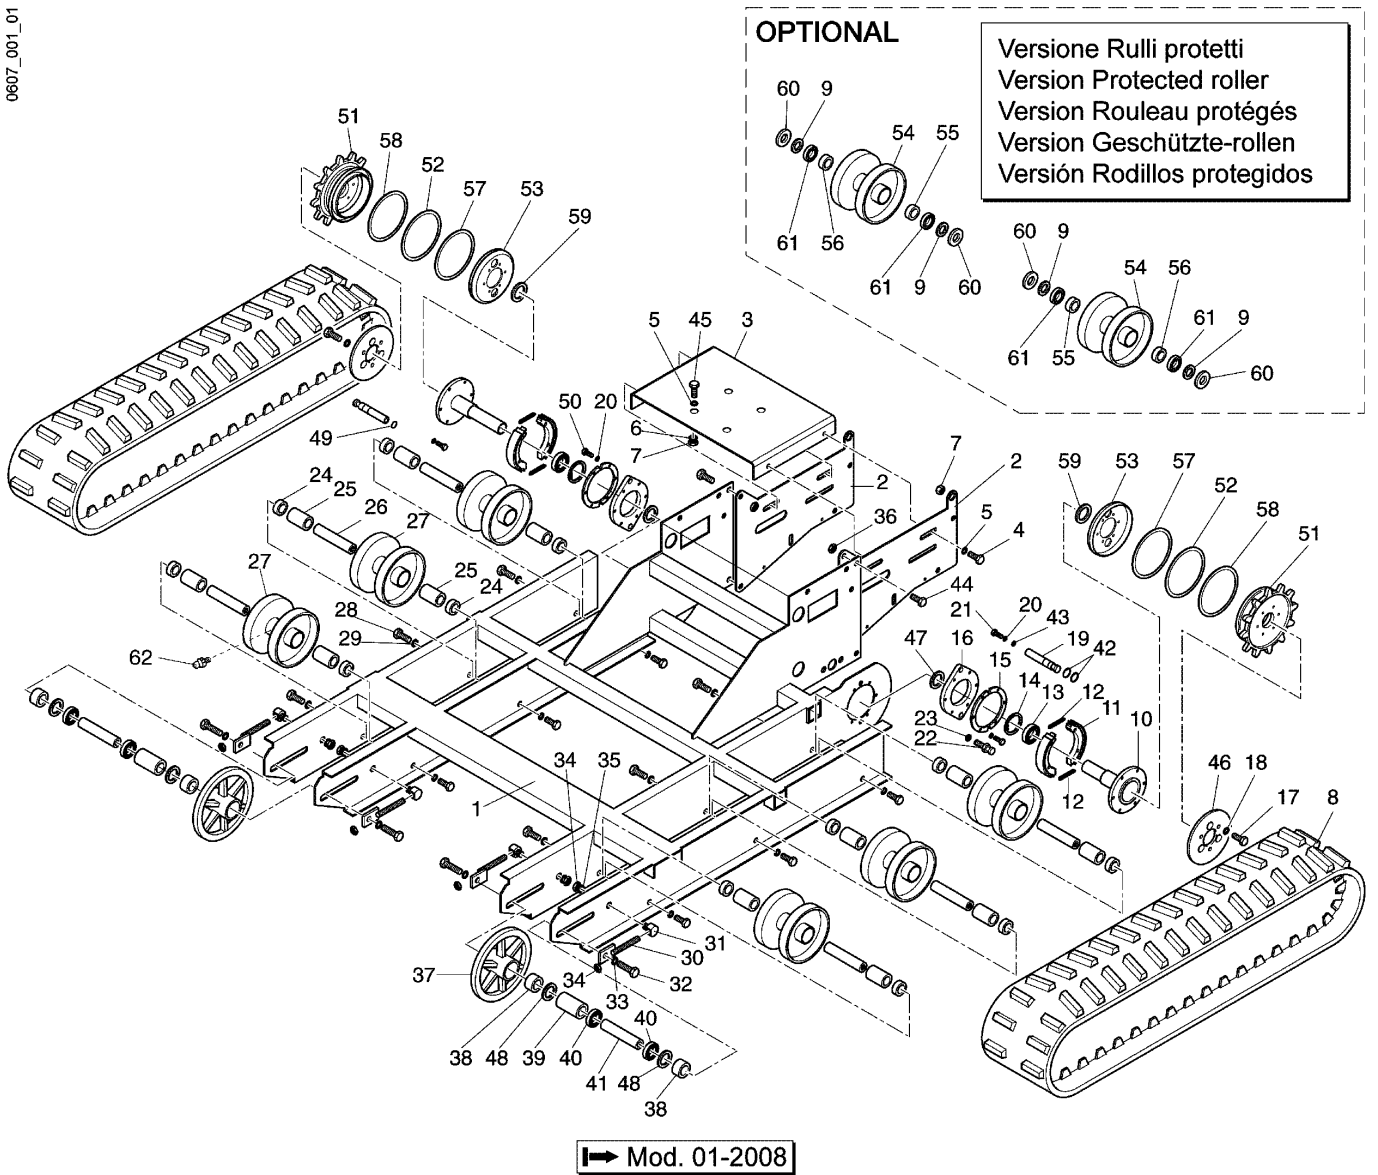

## ИллюстрацияFrame

Ссылка	Кол-во	Код артикула	Наименование
1	1	68720092A	Frame
2	2	68720006	Shelf
3	1	YF1370022	Engine support
4	4	3806065	Screw
5	8	3916008R	Washer
6	4	YN4366700	Washer
7	8	320000028R	Nut
8	2	YF1370060	Track
9	12	N0209120	Ring
10	2	YF1370013	Wheel hub
11	4	YN2362700	Brake shoe
12	4	YN3105100	Spring (brake)
13	2	YN1293400	Bearing
14	2	YN0133100	Seeger
15	2	YF1370384	Flange (bearing)
16	2	YF1370008	Support (bearing)
17	12	3806094R	Screw
18	12	3819014R	Grower
19	2	YF1370025	Cam (brake)
20	12	YN4366700	Washer
21	2	YN6247400	Screw
22	2	YF1370019	Fulcrum
23	2	YN1470150	Nut
24	12	YF1370081	Spacer
25	12	YF1370080	Roller cage
26	6	YF1370014	Pin (roller)
27	6	YF1370018D	Roller
28	12	YN6370600	Screw
29	12	YN4390600	Washer
30	4	68720093	Adjusting screw
31	4	YF1370030	Support
32	4	YN6417750	Screw
33	8	YN4392710	Washer
34	8	YN1475110	Nut
35	12	YN4390600	Washer
36	4	3914014R	Nut
37	2	YF1370012	Wheel (front)
38	4	YF1370017	Spacer
39	2	YF1370016	Spacer
40	4	YN1271100	Bearing
41	2	YF1370015	Pin (wheel)
42	4	3024020R	Seeger
43	2	3918013R	Washer
44	4	YN6320600	Screw
45	4	3806074R	Screw
46	2	YF1370373	Cover (wheel)