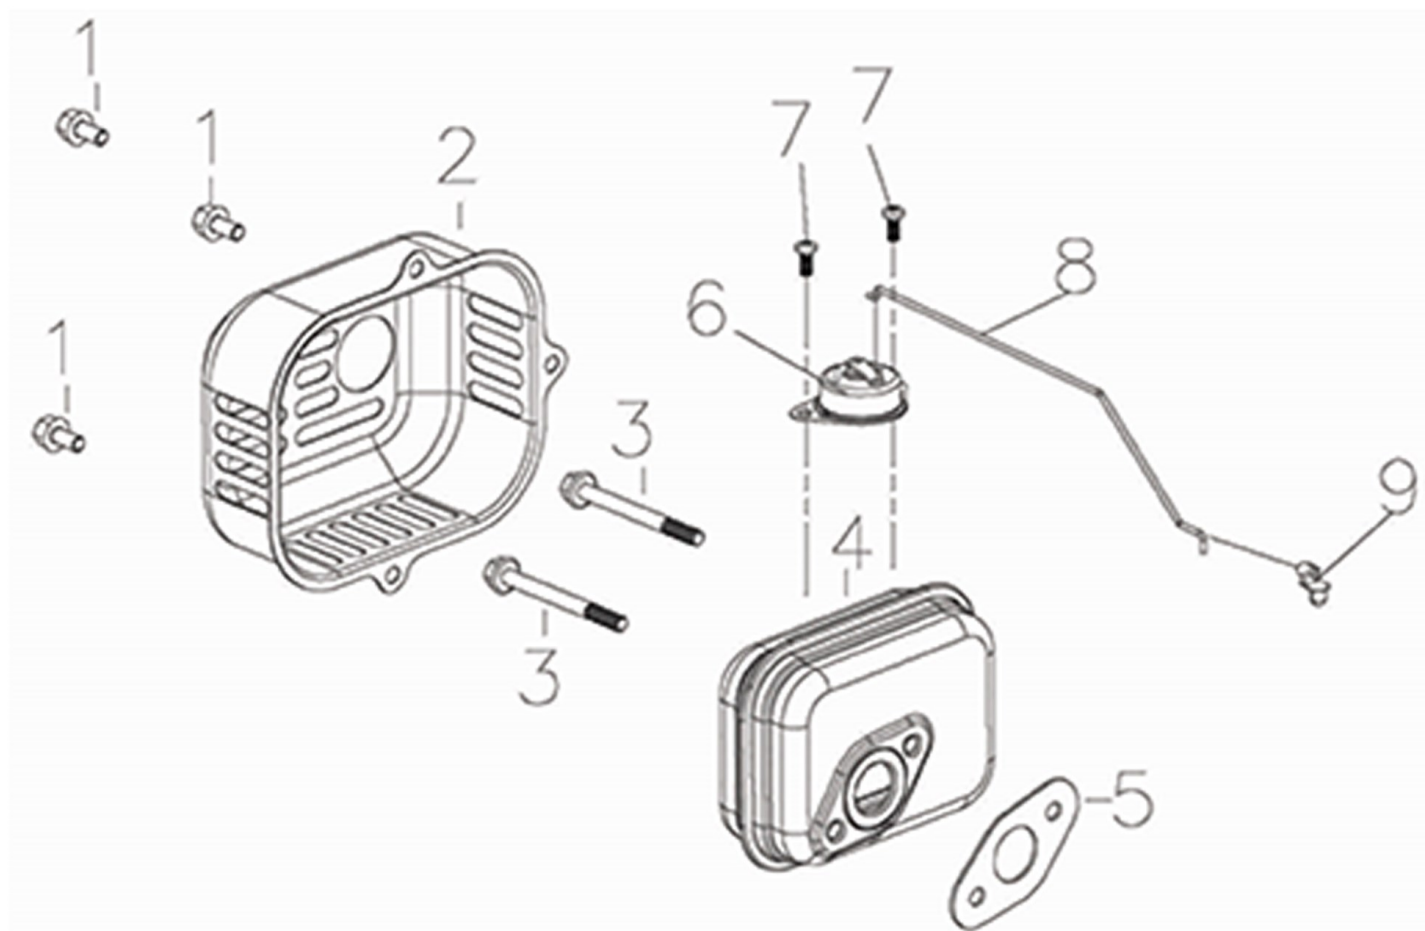

изображение Muffler

Ref.Nu	Qty	Part number	Description	Validity from	Validity till	Notes	Bulletin
1	4	L66150393	Screw				
2	1	L66152011	Cover				
3	2	L66152012	Screw				
4	1	L66152013	Muffler				
5	1	L66151563	Gasket				
6	1	L66151566	Control start				
7	2	L66150729	Screw				
8	1	L66151558	Rod				
9	1	L66150731	Shoe