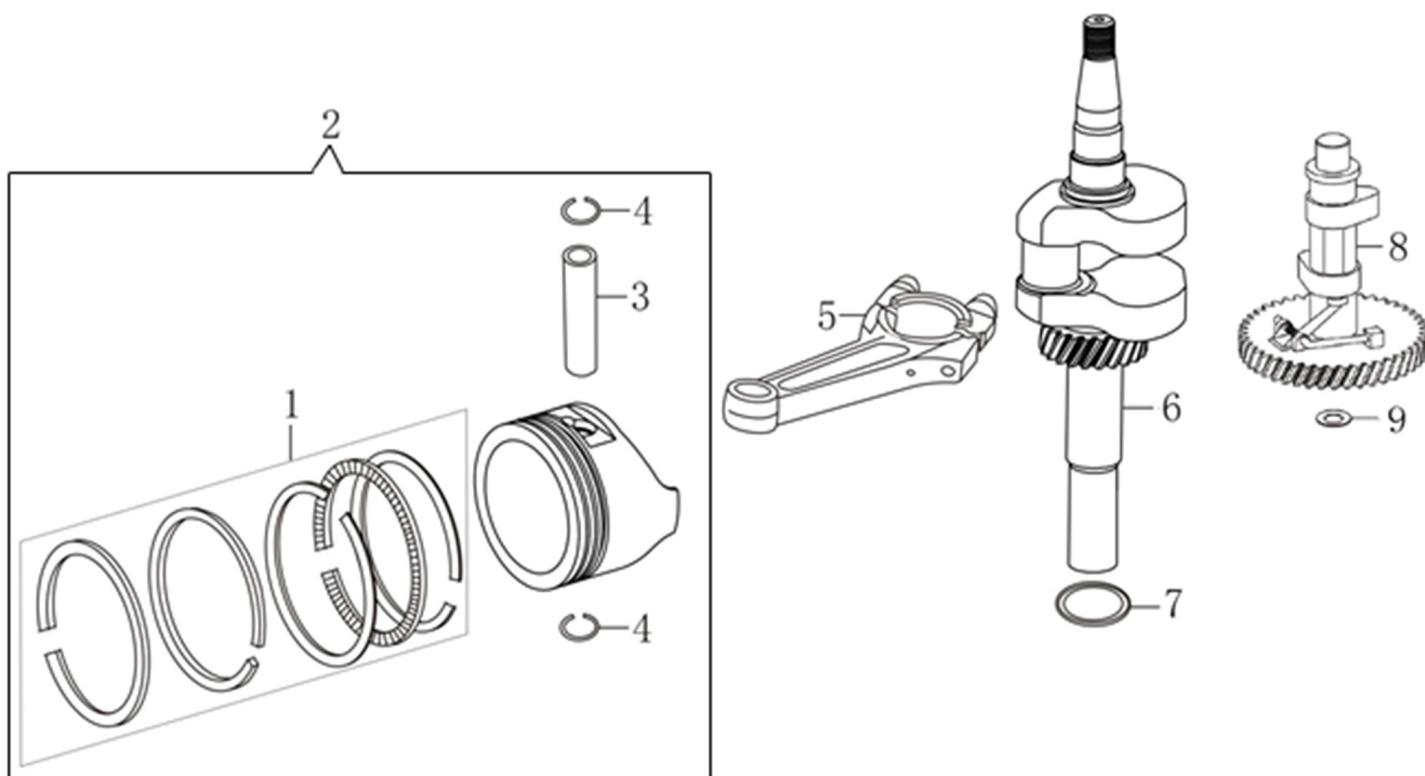

[Air filter](#)

[Muffler](#)

[Tank](#)

изображение Complete illustrated parts list

Ref.Nu	Qty	Part number	Description	Validity from	Validity till	Notes	Bulletin
1	1	66060316AR	Brake lever				
2	1	66060384R	Washer				
3	1	66100255R	Deck				
4	1	66060506R	Engine break cable				
5	1	66060421BR	Handlebar				
6	1	66110610	Kit spring				
7	1	66060231R	Band				
8	2	66070943R	Tightening handle				
9	2	3910015R	Screw				
10	2	3960137R	Screw				
11	1	66110617R	Shutter				
12	1	66070940R	Guard				
13	1	66110794	Labels kit			Motore; Engine	
14	2	3045034R	Retainer washer				
15	8	66030012R	Washer				
16	1	66110026R	Deflector axle				
17	2	66070301A	Support set				
18	2	66070248R	Lever				
19	2	66070031R	Lever				
20	1	66030003AR	Blade hub				
21	4	66070030A	Pin				
22	6	66030012R	Washer				
23	1	66100221R	Blade				
24	4	66070724R	Complete wheel				
25	4	3933032R	Nut				
26	4	66070848R	Wheel cover				
27	4	66070945R	Handle				
28	1	3906150R	Screw				
29	8	3027001R	Washer				
30	1	8202126R	Key				
31	8	66030081R	Bearing				
32	4	3914010R	Nut				
33	2	3064037	Washer				
35	2	66060317BR	Pin				
36	1	66100251	Labels kit				
37	1	66060425R	Handle kit				
38	2	3024006R	Snap ring				
39	1	66112001R	Complete grassbag				
40	4	3960013R	Screw				

изображение Crankcase cover

Ref.Nu	Qty	Part number	Description	Validity from	Validity till	Notes	Bulletin
1	10	L66150817	Bolt				
2	1	L66150462	Oil seal				
3	1	L66151991	Crankcase cover				
4	1	L66151992	Oil cap				
5	2	L66151539	Pin				
6	1	L66151993	Governor				
7	2	L66150729	Screw				
8	1	L66151994	Governor arm shaft				
9	1	L66150035	Washer				
10	1	L66150419	Gasket				
11	1	L66150353	Plug				
12	1	L66150382	Screw				
13	1	L66151560	Control lever				
14	1	L66150185	Nut				
15	1	L66151995	Spring				
16	1	L66151996	Complete lever				
25	1	L66151989	Gasket set				