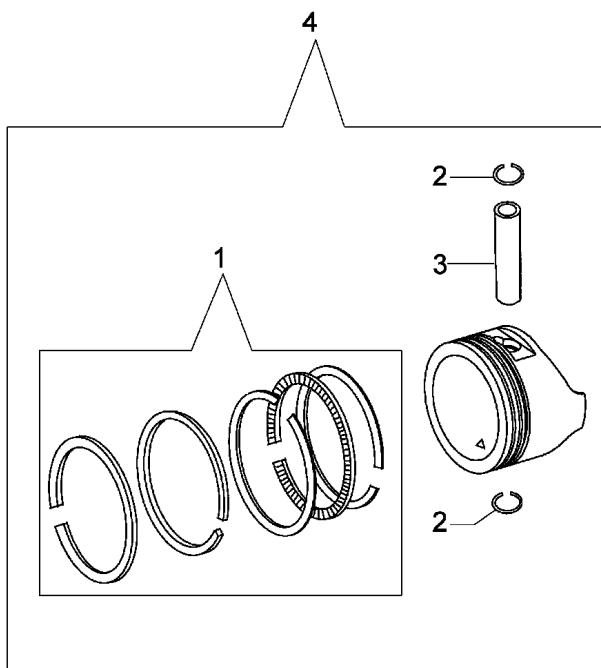

Иллюстрация Crankshaft and piston

Иллюстрация Crankshaft and piston

Ссылка	Кол-во	Код артикула	Наименование
1	1	L66150071	Piston ring set
2	2	L66150075	Snap ring
3	1	L66150077	Piston pin
4	1	L66150222	Piston assy
5	2	L66150078	Bolt,connecting rod
6	1	L66150080	Connecting rod set
7	1	L66150355	Bearing
8	1	L66150083	Crankshaft
9	1	L66150081	Key
10	1	L66150424	Washer