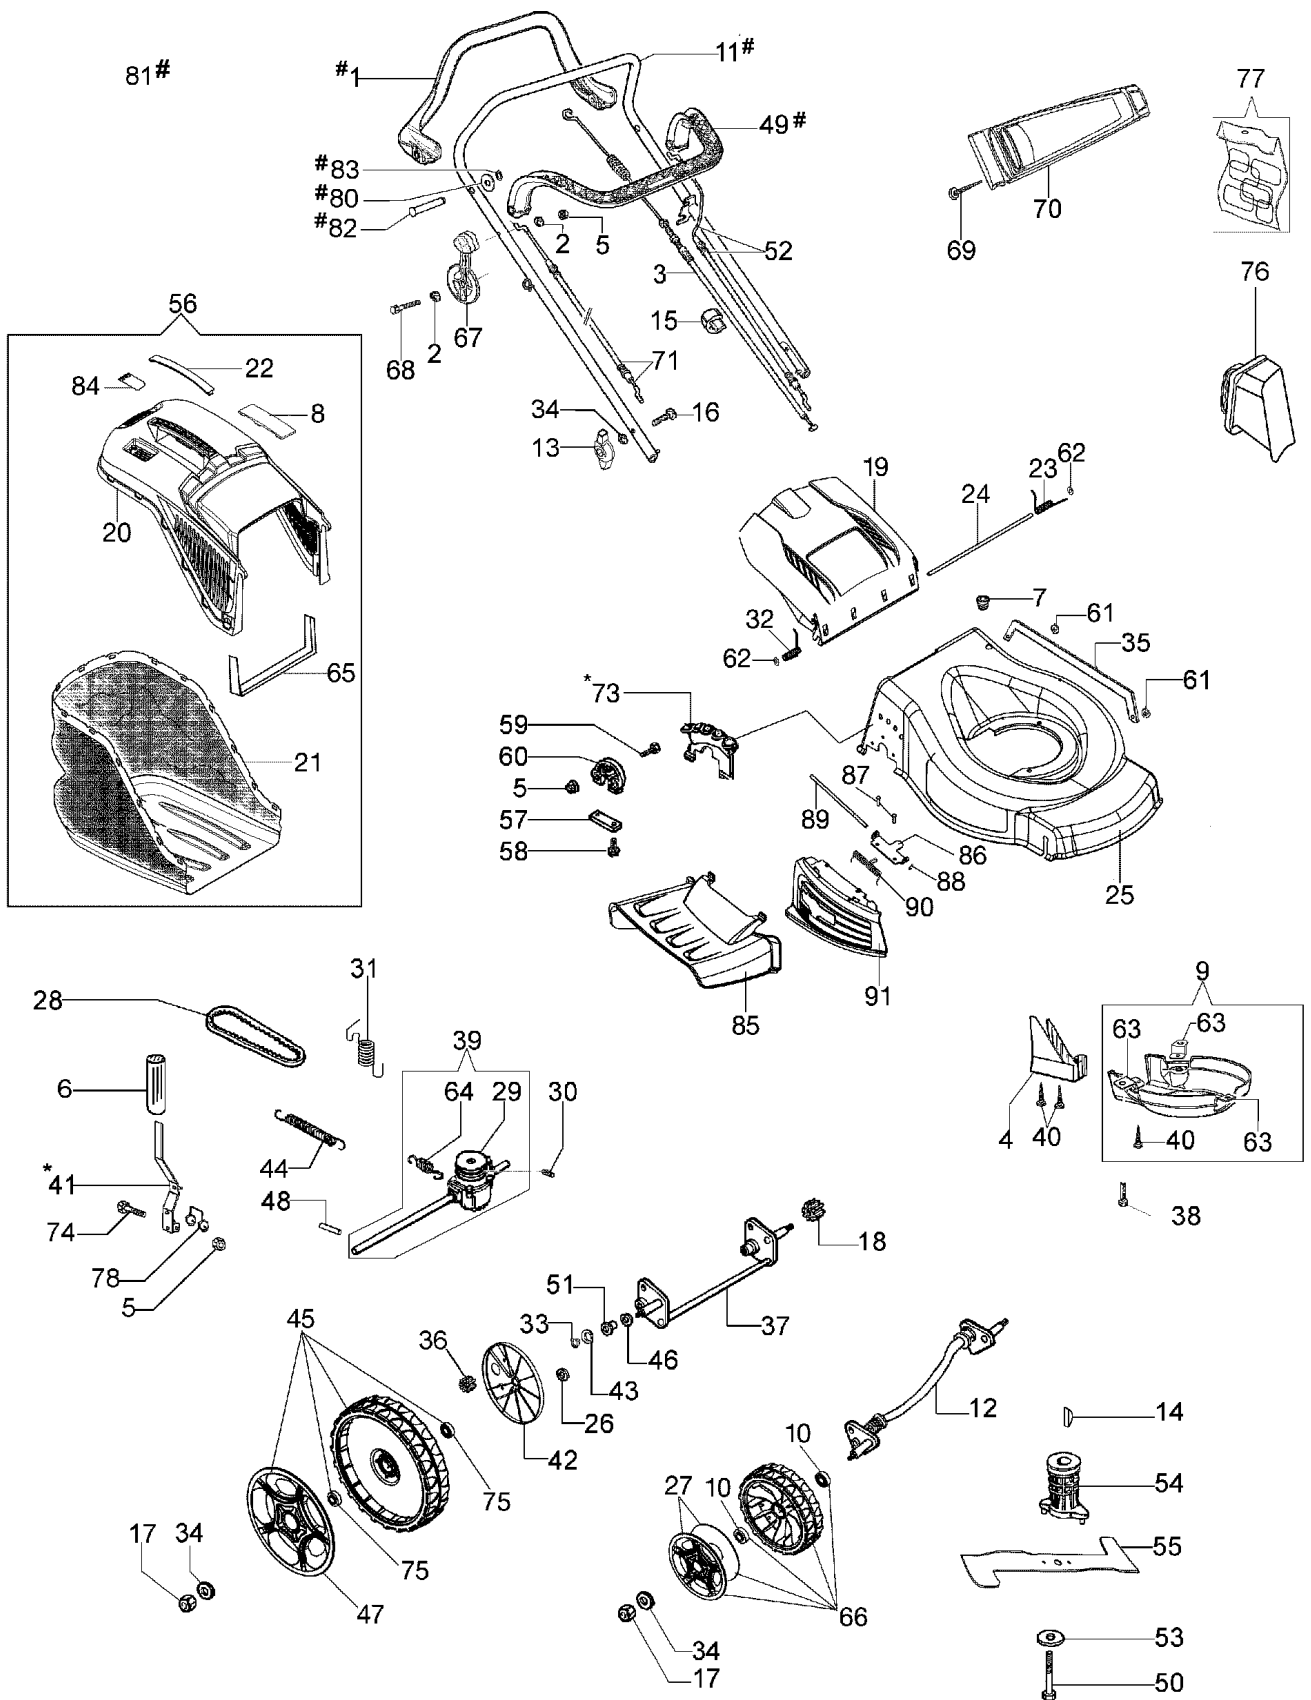

# Иллюстрация Illustrated parts list

## Иллюстрация Illustrated parts list

Ссылка	Кол-во	Код артикула	Наименование
1	1	66060398AR	Lever
2	2	3918009R	Washer
3	1	66060058CR	Tract.wire
4	1	66070032AR	Guard
5	7	3914006R	Nut
6	1	66070309R	Knob
7	1	66030038	Grommet
8	1	66070466R	Lock
9	1	66070233	Compl. guard
10	8	66030081R	Bearing
11	1	66060421BR	Handle
12	1	66070292R	Front axle
13	2	66070317R	Tightening handle
14	1	8202126R	Key
15	2	66060231	Band
16	2	3910015R	Screw
17	4	3933032R	Nut
18	1	66030228	Left sprocket
19	1	66070519R	Cover
20	1	66070453R	Frame
21	1	66070457R	Grassbag
22	1	66070523R	Case cover
23	1	66110493R	Spring
24	1	66110026R	Deflector axle
25	1	66070536R	Deck
26	2	3916012	Washer
27	2	66070573R	Wheel cover
28	1	3047025R	Belt
29	1	66070450R	Pulley
30	1	3803010	Screw
31	1	66070035AR	Spring
32	1	66110494R	Spring
33	4	3024012	Ring
34	7	3916008R	Washer
35	1	66070229	Tube
36	1	66030227R	Right sprocket
37	1	66070287R	Rear axle
38	3	3806076	Screw
39	1	66070017DR	Transmission
40	5	011200035R	Screw
41	1	66070286BR	Lever
42	1	66070469R	Wheel cover
43	1	66030044	Whaser
44	1	66070036R	Spring
45	2	66070627	Wheel kit
46	2	8202311	Ring

## Иллюстрация Cylinder head and valve

---

Ссылка	Кол-во	Код артикула	Наименование
1	2	L66150368	Rocker arm
2	2	L66150403	Slide
3	1	L66150102A	Camshaft assy
4	1	L66150399	Washer
5	1	3055123	Spark plug
6	4	L66150396	Stud
7	1	L66150221	Head comp.cylinder
8	4	L66150005	Screw
9	4	L66150393	Screw
10	2	L66150350	Pin
11	2	L66150241	Stud
12	1	L66150394	Shutter
13	2	L66150364	Valve
14	2	L66150365	Ring
15	2	L66150366	Spring Valve
16	1	L66150091	Intake valve
17	1	L66150472	Exhaust valve
18	1	L66150096	Plate
19	2	L66150098A	Equalizer rod
20	1	L66150245	Gasket set
21	1	66060414	19 x 21 mm wrench
22	1	L66150471	Oil seal