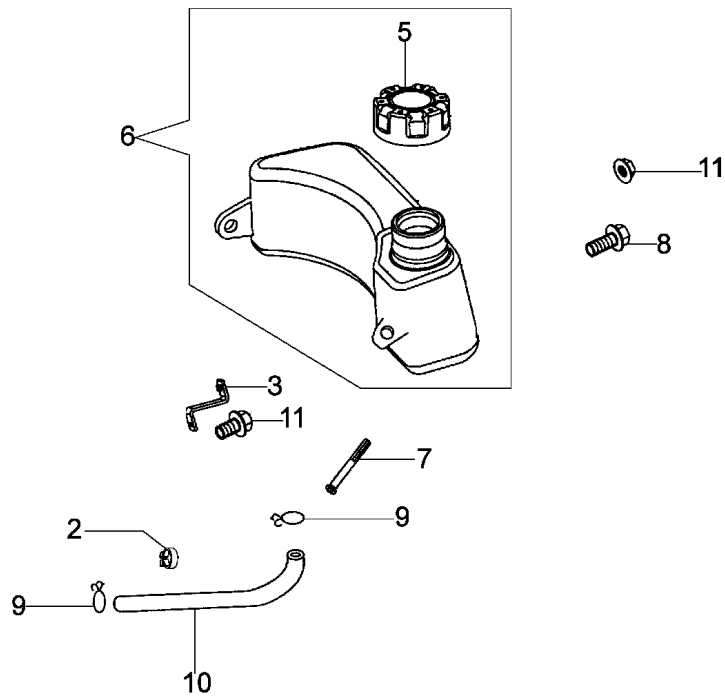

Иллюстрация Fuel tank and cover

Иллюстрация Fuel tank and cover

Ссылка	Кол-во	Код артикула	Наименование
1	1	L66150234	Cover
2	1	L66150440	Clip
3	1	L66150239	Stud
4	3	L66150240	Screw
5	1	L66150437	Plug
6	1	L66150253	Complete tank
7	1	L66150439	Filter
8	1	L66150239	Stud
9	2	L66150435	Clip
10	1	L66150432	Tube
11	1	L66150464	Screws