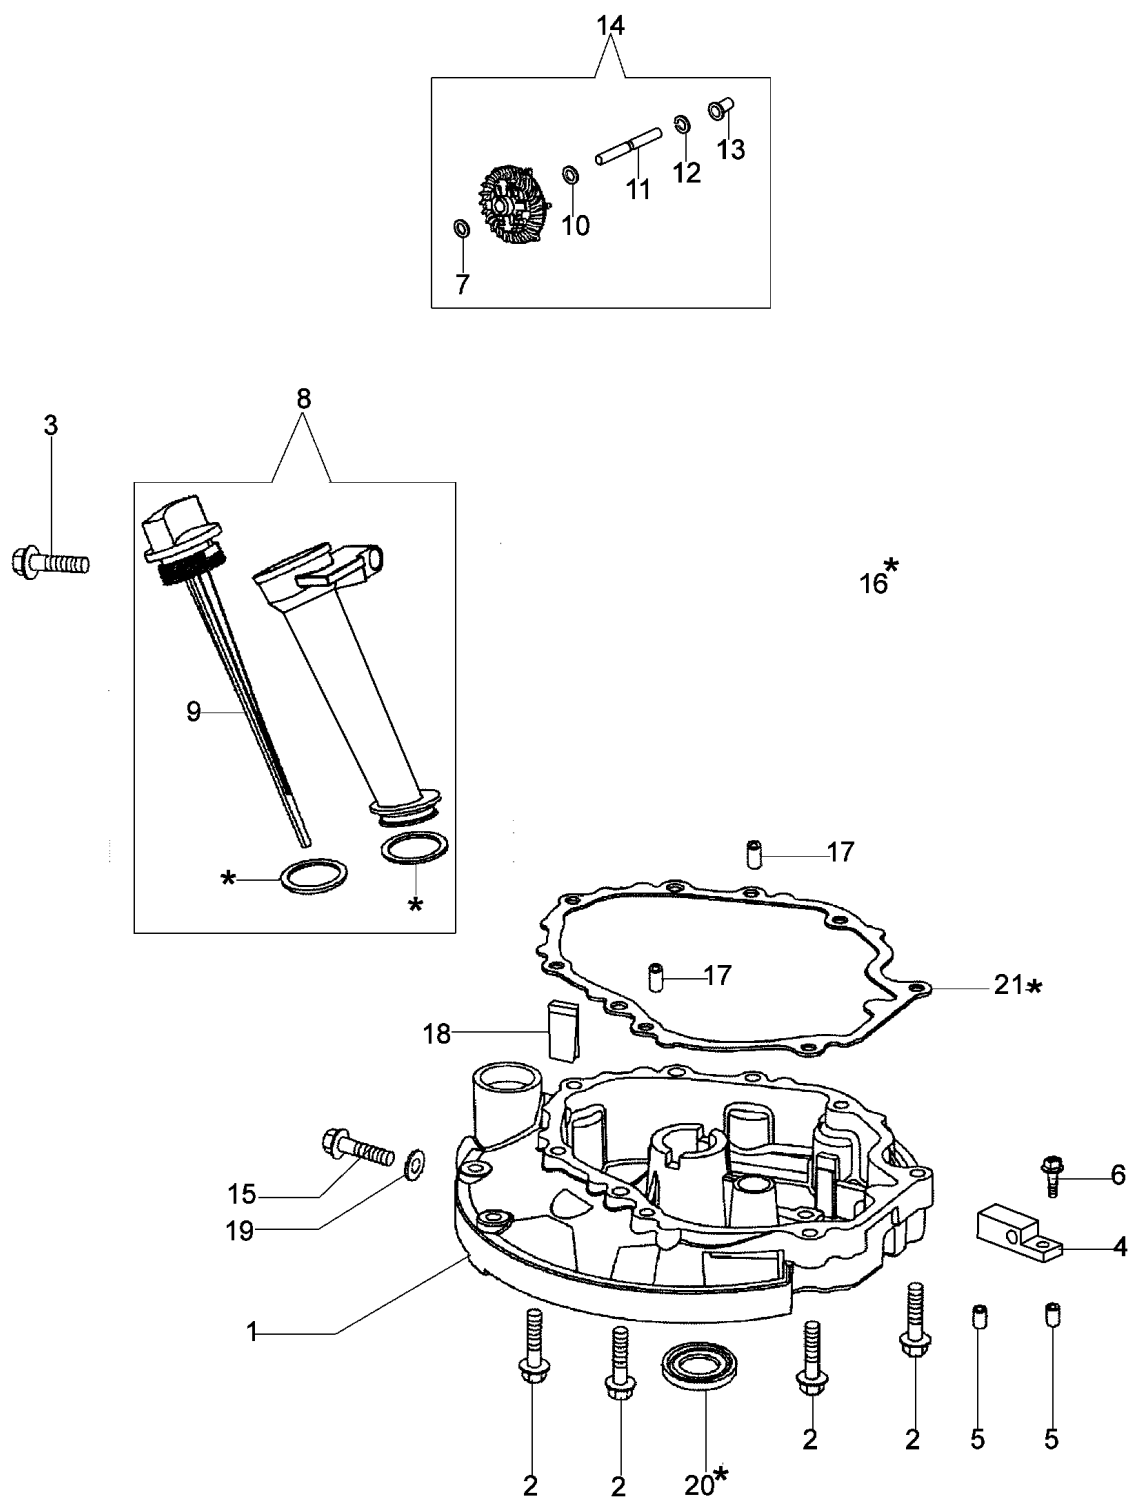

Иллюстрация Crankcase cover

Иллюстрация Crankcase cover

Ссылка	Кол-во	Код артикула	Наименование
1	К 1	L66150247	Cover
2	4	L66150047	Screw
3	1	L66150453	Screw
4	1	L66150454	Plate,governor holder
5	2	L66150455	Bushing
6	1	L66150456	Screw
7	1	L66150035	Washer
8	1	L66150458	Cap assy
9	1	L66150067	Oil cap
10	1	L66150053	Washer
11	1	L66150054	Shaft,governor
12	1	L66150304	Governor
13	1	L66150304	Governor
14	1	L66150457	Governor
15	1	L66150352	Screw
16	1	L66150245	Gasket set
17	2	L66150357	Pin
18	1	L66150232	Packing, breather chamber
19	1	L66150354	Washer
20	1	L66150462	Oil seal
21	1	L66150283	Oil seal