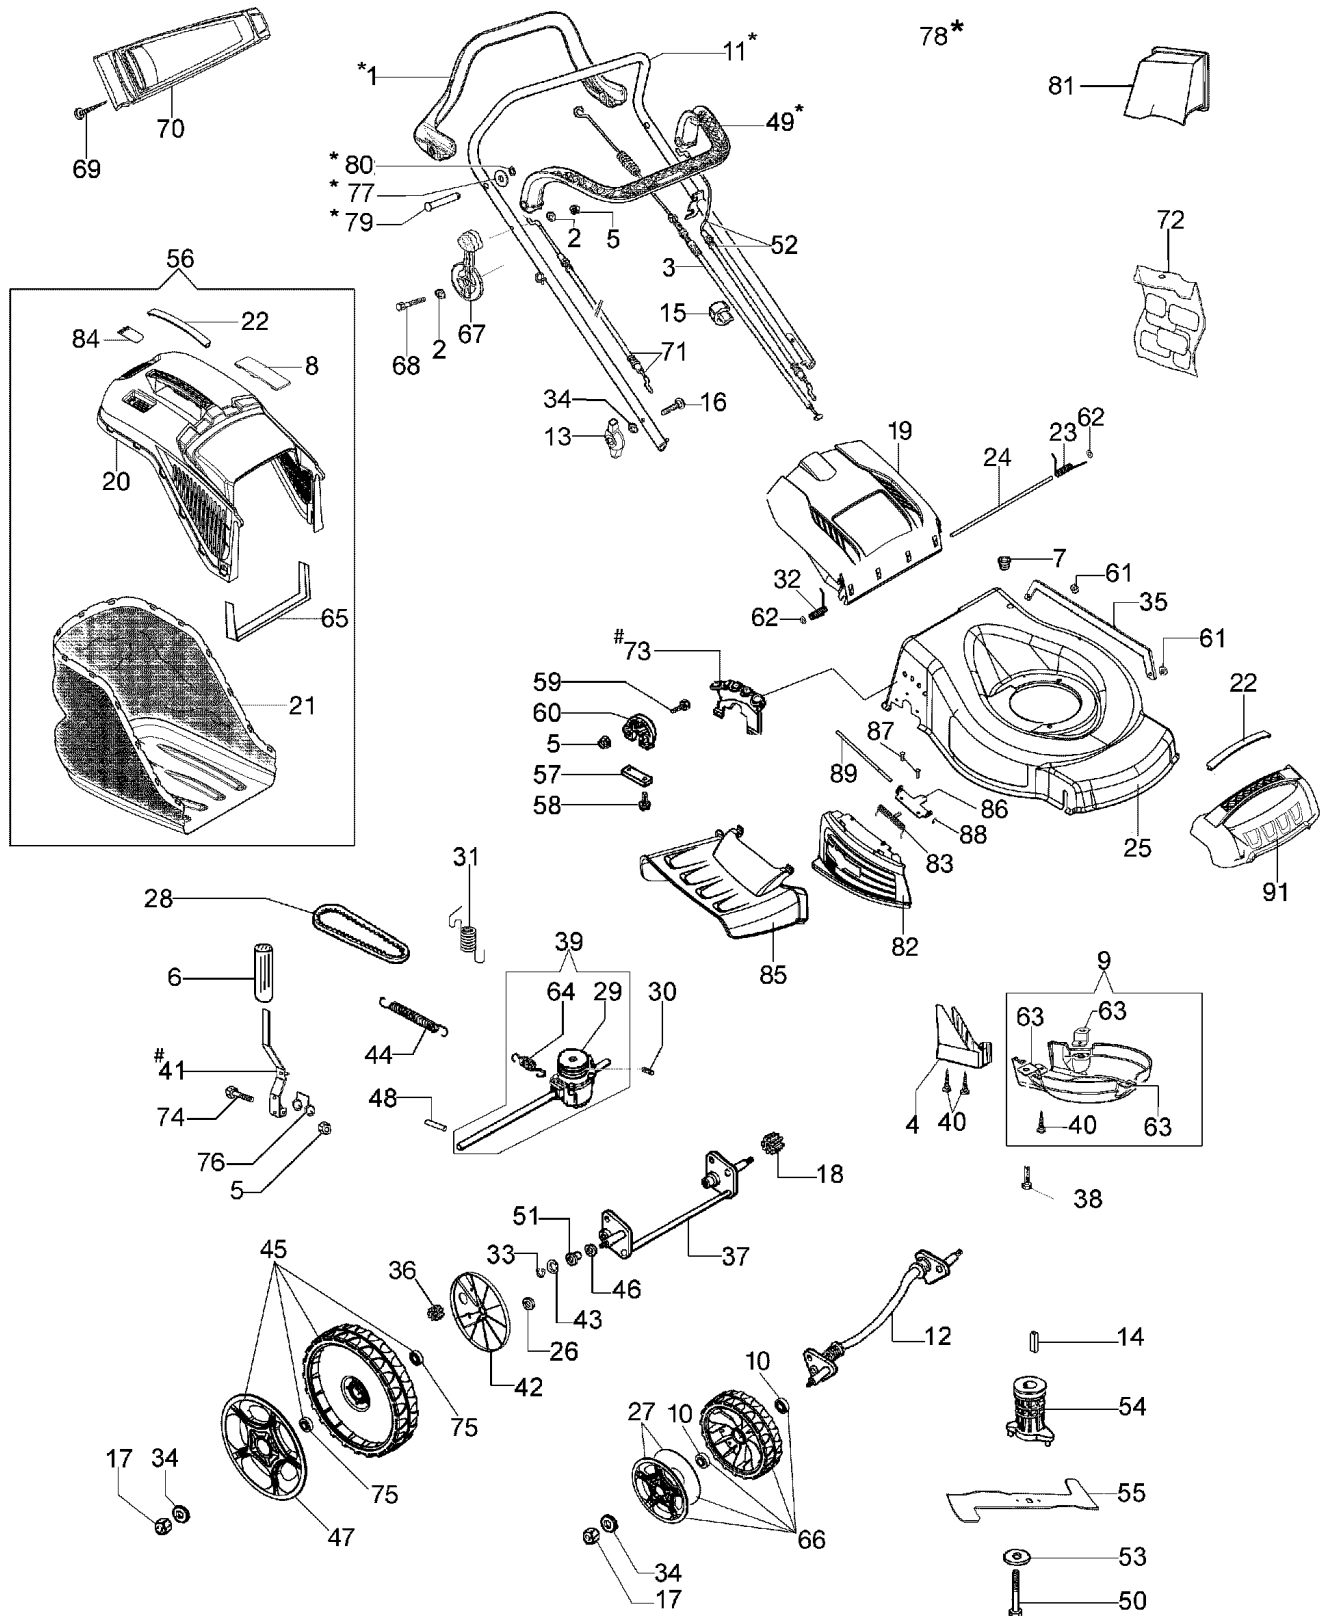

Иллюстрация Illustrated parts list

Иллюстрация Illustrated parts list

Ссылка	Кол-во	Код артикула	Наименование
1	1	66060356AR	Traction lever
2	2	3918009R	Washer
3	1	66060058CR	Tract.wire
4	1	66110099R	Guard
5	7	3914006R	Nut
6	1	66070309R	Knob
7	1	66030038	Grommet
8	1	66070466R	Lock
9	1	66070233	Compl. guard
10	8	66030081R	Bearing
11	1	66060421BR	Handle
12	1	66070292R	Front axle
13	2	66070317R	Tightening handle
14	1	8202126R	Key
15	2	66060231	Band
16	2	3910015R	Screw
17	4	3933032R	Nut
18	1	66030228	Left sprocket
19	1	66070519R	Cover
20	1	66070453R	Frame
21	1	66070457R	Grassbag
22	2	66070523R	Case cover
23	1	66110493R	Spring
24	1	66110026R	Deflector axle
25	1	66110530R	Deck
26	2	3916012	Washer
27	2	66070573R	Wheel cover
28	1	66030037R	Belt
29	1	66070450R	Pulley
30	1	3803010	Screw
31	1	66070035AR	Spring
32	1	66110494R	Spring
33	4	3024012	Ring
34	7	3916008R	Washer
35	1	66110100	Rod
36	1	66030227R	Right sprocket
37	1	66070287R	Rear axle
38	3	3806076	Screw
39	1	66070017DR	Transmission
40	5	011200035R	Screw
41	1	66070286BR	Lever
42	1	66070469R	Wheel cover
43	1	66030044	Whaser
44	1	66070036R	Spring
45	2	66070627	Wheel kit
46	2	8202311	Ring