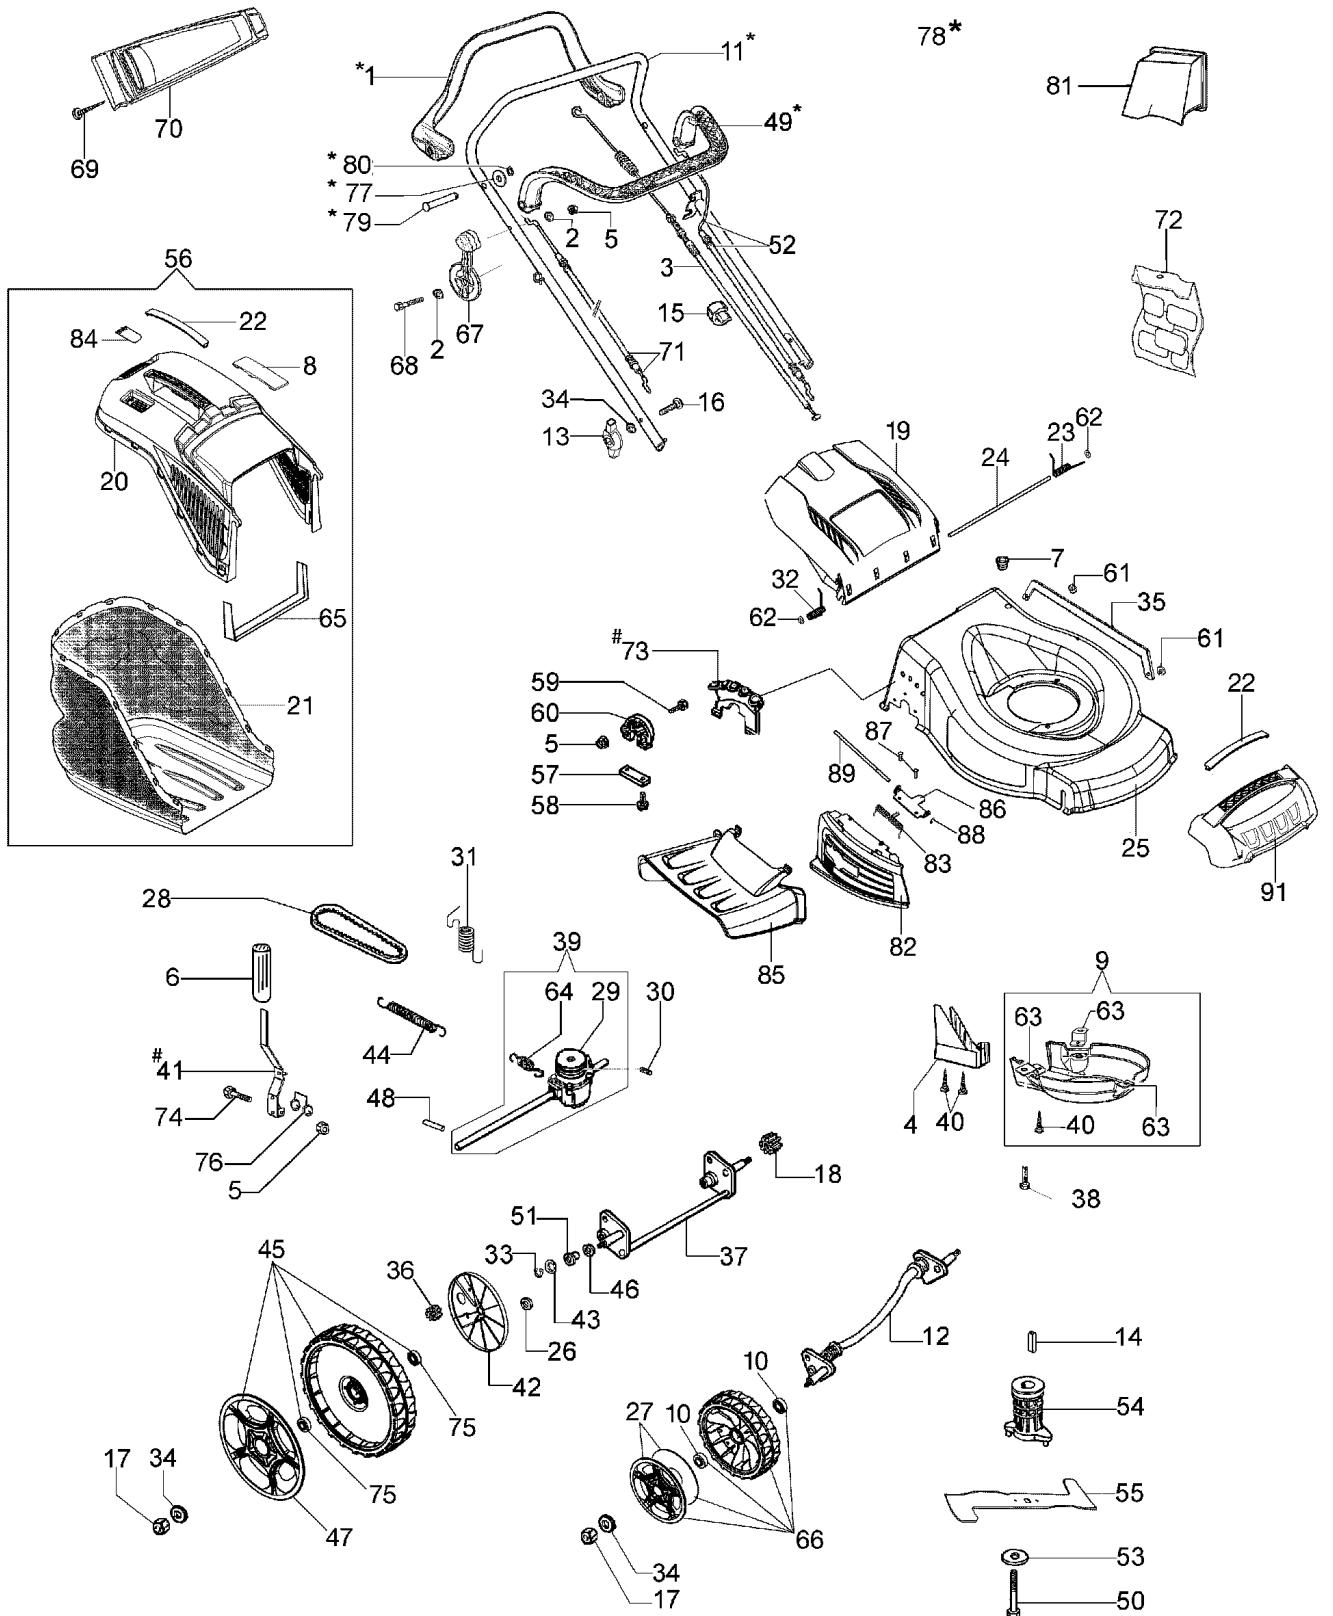

Иллюстрация Illustrated parts list

Иллюстрация Illustrated parts list

Ссылка	Кол-во	Код артикула	Наименование
47	2	66070574R	Wheel cover
48	1	66060010R	Roller
49	1	66060316AR	Brake lever
50	1	3906150R	Screw
51	2	66060030R	Bushing
52	1	66060108R	Engine break cable
53	1	66060384R	Washer
54	1	66030256R	Hub ϕ 22,2mm
55	1	66110469R	Mulching blade
56	1	66070630	Grassbag kit
57	2	66030039	Plate
58	4	3960031R	Screw
59	6	3801022	Screw
60	2	66030049	Support
61	2	3045035R	Retainer washer
62	2	3045034R	Retainer washer
63	3	66070228R	Support
64	1	66070099R	Spring
65	1	66070133R	Support
66	2	66070626	Wheel kit
67	1	66070341R	Throttle lever
68	1	3910019	Screw
69	2	3960072	Screw
70	1	66070134R	Dashboard
71	1	66110518R	Throttle cabel
72	1	66070628	Labels set
73	1	66070291R	Support
74	1	3906164R	Screw
75	4	3035023R	Bearing
76	1	8203374R	Spring
77	2	3064037	Washer
78	1	66060425R	Handle kit
79	2	66060381AR	Pin
80	2	3024006	Snap ring
81	1	66110127R	Mulching cap
82	1	66110512R	Shutter
83	1	66070493R	Spring
84	1	66070521R	Shutter
85	1	66110513R	Deflector
86	1	66070476R	Support
87	2	3032018R	Rivet
88	1	3026005R	Ring
89	1	66070477R	Pin
90	1	66070439A	Lever group
91	1	66070488R	Guard