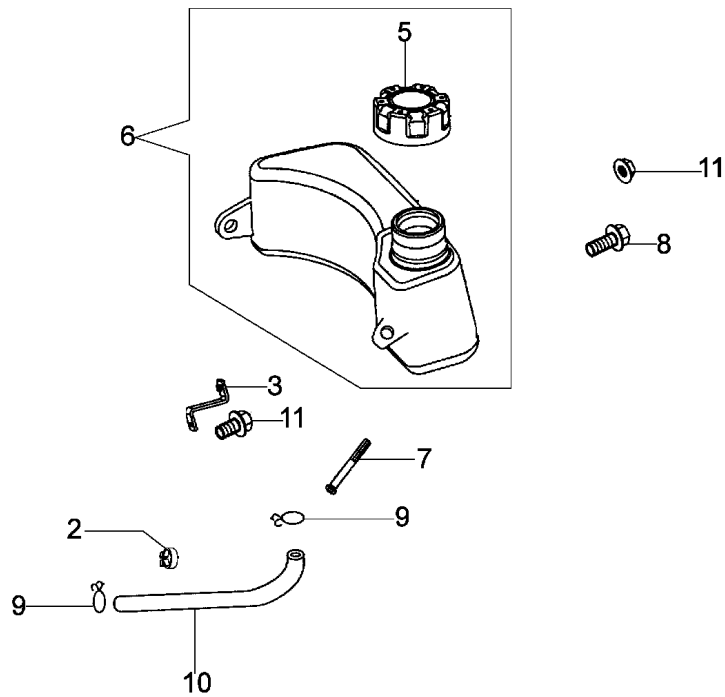

Иллюстрация Control lever

Иллюстрация Control lever

Ссылка	Кол-во	Код артикула	Наименование
1	1	L66150168	Screw, control adjusting
2	1	L66150169	Spring
3	1	L66150170	Spring
4	1	L66150468	Plate
5	1	L66150172	Bolt m5x16
6	1	L66150470	Complete lever
7	2	L66150464	Screws
8	1	L66150236	Rod
9	1	L66150237	Spring
10	1	L66150461	Throttle rod
11	1	L66150448	Spring
12	1	L66150447	Control lever
13	1	L66150382	Bolt, flange
14	1	L66150185	Nut

Иллюстрация Fuel tank and cover

Иллюстрация Fuel tank and cover

Ссылка	Кол-во	Код артикула	Наименование
1	1	L66150234	Cover
2	1	L66150440	Clip
3	1	L66150239	Stud
4	1	L66150240	Screw
5	1	L66150437	Plug
6	1	L66150238	Fuel tank
7	1	L66150439	Filter
8	1	L66150197	Screw
9	2	L66150435	Clip
10	1	L66150432	Tube
11	1	L66150464	Screws