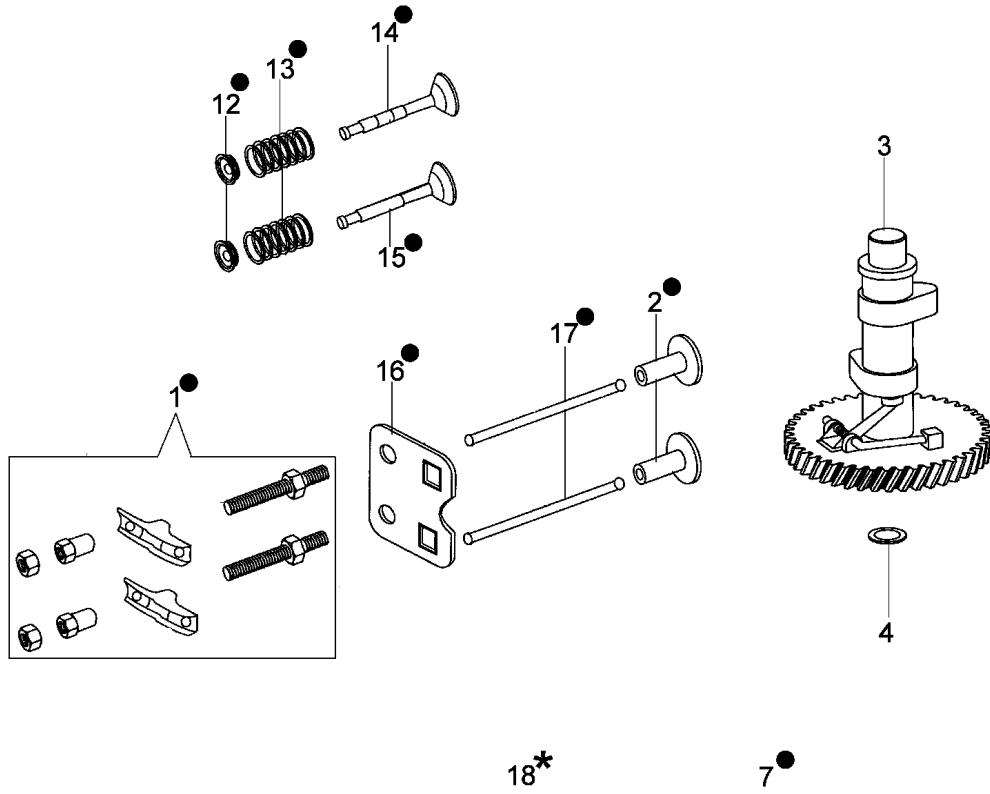

Иллюстрация Illustrated parts list

Иллюстрация Illustrated parts list

Ссылка	Кол-во	Код артикула	Наименование
1	1	66060316AR	Brake lever
2	1	66060384R	Washer
3	1	66110010R	Deck
4	1	66030276R	Engine brake wire
5	1	66060421BR	Handle
6	1	66110493R	Spring
7	2	66060231	Band
8	2	66070317R	Tightening handle
9	2	3910015R	Screw
10	1	66070457R	Grassbag
11	1	66070519R	Cover
12	1	66070133R	Support
13	1	66070523R	Case cover
14	2	3045034R	Retainer washer
15	1	66110494R	Spring
16	1	66110026R	Deflector axle
17	2	66070301A	Support set
18	4	66070248R	Lever
19	4	66070031R	Lever
20	1	66030003AR	Hub
21	4	66070030A	Pin
22	6	66030012R	Washer
23	1	66110469R	Mulching blade
24	4	66070624	Wheel kit
25	4	3933032R	Nut
26	4	66070572R	Wheel cover
27	4	66070021R	Handle
28	1	3906150R	Screw
29	8	3027001R	Washer
30	1	8202126R	Key
31	8	66030081R	Bearing
32	4	3914010R	Nut
33	1	66060164BR	Compl. throttle
34	1	66070521R	Shutter
35	1	66070630	Grassbag kit
36	1	66060170BR	Fan
37	1	3910019	Screw
38	1	66110127R	Mulching cap
39	1	66060425R	Handle kit
40	2	66060317AR	Pin
41	2	3064037	Washer
42	1	66070453R	Frame
43	1	66070466R	Lock
44	1	66110128R	Mulching Kit
45	8	66030012R	Washer
46	1	66070628	Labels set

Иллюстрация Illustrated parts list

Иллюстрация Illustrated parts list

Ссылка	Кол-во	Код артикула	Наименование
47	К 2	3024006	Snap ring

Иллюстрация Cylinder head and valve

Иллюстрация Cylinder head and valve

Ссылка	Кол-во	Код артикула	Наименование
1	2	L66150368	Rocker arm
2	2	L66150403	Slide
3	1	L66150404	Camshaft Assy
4	1	L66150399	Washer
5	1	3055123	Spark plug
6	4	L66150396	Stud
7	1	L66150215	Head comp.cylinder
8	4	L66150005	Screw
9	4	L66150393	Screw
10	2	L66150350	Pin
11	1	L66150394	Shutter
12	2	L66150398	Spring holder
13	2	L66150366	Spring Valve
14	1	L66150091	Intake valve
15	1	L66150400	Intake valve
16	1	L66150401	Plate
17	2	L66150402	Equalizer rod
18	1	L66150227	Gasket set
19	1	66060414	19 x 21 mm wrench
20	1	L66150471	Oil seal