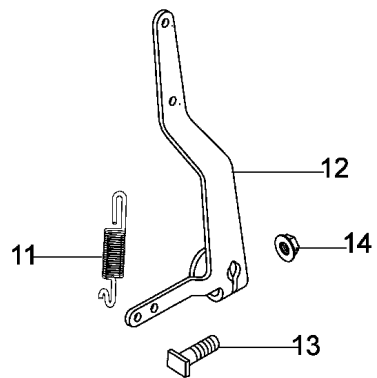

Иллюстрация Illustrated parts list

Иллюстрация Illustrated parts list

Ссылка	Кол-во	Код артикула	Наименование
47	К 2	3024006	Snap ring

Иллюстрация Cylinder head and valve

Иллюстрация Cylinder head and valve

Иллюстрация Crankshaft and piston

Иллюстрация Crankshaft and piston

Ссылка	Кол-во	Код артикула	Наименование
1	1	L66150070	Piston ring set
2	2	L66150372	Retainer washer
3	1	L66150342	Piston pin
4	1	L66150217A	Piston assy
5	2	L66150078	Bolt,connecting rod
6	1	L66150421	Connecting rod cpl.
7	1	L66150355	Bearing
8	1	L66150423	Crankshaft
9	1	L66150081	Key
10	1	L66150424	Washer

Иллюстрация Control lever

Иллюстрация Control lever

Ссылка	Кол-во	Код артикула	Наименование
1	1	L66150168	Screw, control adjusting
2	1	L66150169	Spring
3	1	L66150170	Spring
4	1	L66150468	Plate
5	1	L66150172	Bolt m5x16
6	1	L66150470	Complete lever
7	2	L66150464	Screws
8	1	L66150236	Rod
9	1	L66150237	Spring
10	1	L66150461	Throttle rod
11	1	L66150448	Spring
12	1	L66150447	Control lever
13	1	L66150382	Bolt, flange
14	1	L66150185	Nut