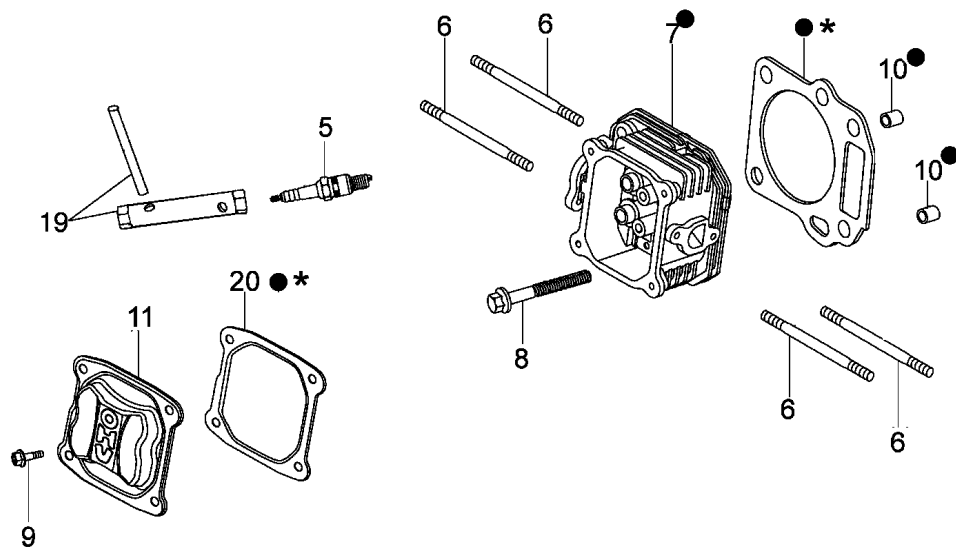

Иллюстрация Illustrated parts list

Иллюстрация Illustrated parts list

Ссылка	Кол-во	Код артикула	Наименование
1	1	66060316AR	Brake lever
2	1	66060384R	Washer
3	1	66110010R	Deck
4	1	66030276R	Engine brake wire
5	1	66060421BR	Handle
6	1	66110493R	Spring
7	2	66060231	Band
8	2	66070317R	Tightening handle
9	2	3910015R	Screw
10	1	66070457R	Grassbag
11	1	66070519R	Cover
12	1	66070133R	Support
13	1	66070523R	Case cover
14	2	3045034R	Retainer washer
15	1	66110494R	Spring
16	1	66110026R	Deflector axle
17	2	66070301A	Support set
18	4	66070248R	Lever
19	4	66070031R	Lever
20	1	66030003AR	Hub
21	4	66070030A	Pin
22	6	66030012R	Washer
23	1	66110469R	Mulching blade
24	4	66070624	Wheel kit
25	4	3933032R	Nut
26	4	66070572R	Wheel cover
27	4	66070021R	Handle
28	1	3906150R	Screw
29	8	3027001R	Washer
30	1	8202126R	Key
31	8	66030081R	Bearing
32	4	3914010R	Nut
33	1	66060164BR	Compl. throttle
34	1	66070521R	Shutter
35	1	66070630	Grassbag kit
36	1	66060170BR	Fan
37	1	3910019	Screw
38	1	66110127R	Mulching cap
39	1	66060425R	Handle kit
40	2	66060317AR	Pin
41	2	3064037	Washer
42	1	66070453R	Frame
43	1	66070466R	Lock
44	1	66110128R	Mulching Kit
45	8	66030012R	Washer
46	1	66070628	Labels set

Иллюстрация Illustrated parts list

Иллюстрация Illustrated parts list

Ссылка	Кол-во	Код артикула	Наименование
47	К 2	3024006	Snap ring

Иллюстрация Cylinder head and valve

Иллюстрация Cylinder head and valve

Ссылка	Кол-во	Код артикула	Наименование
1	2	L66150368	Rocker arm
2	2	L66150403	Slide
3	1	L66150404	Camshaft Assy
4	1	L66150399	Washer
5	1	3055123	Spark plug
6	4	L66150396	Stud
7	1	L66150215	Head comp.cylinder
8	4	L66150005	Screw
9	4	L66150393	Screw
10	2	L66150350	Pin
11	1	L66150394	Shutter
12	2	L66150398	Spring holder
13	2	L66150366	Spring Valve
14	1	L66150091	Intake valve
15	1	L66150400	Intake valve
16	1	L66150401	Plate
17	2	L66150402	Equalizer rod
18	1	L66150227	Gasket set
19	1	66060414	19 x 21 mm wrench
20	1	L66150471	Oil seal