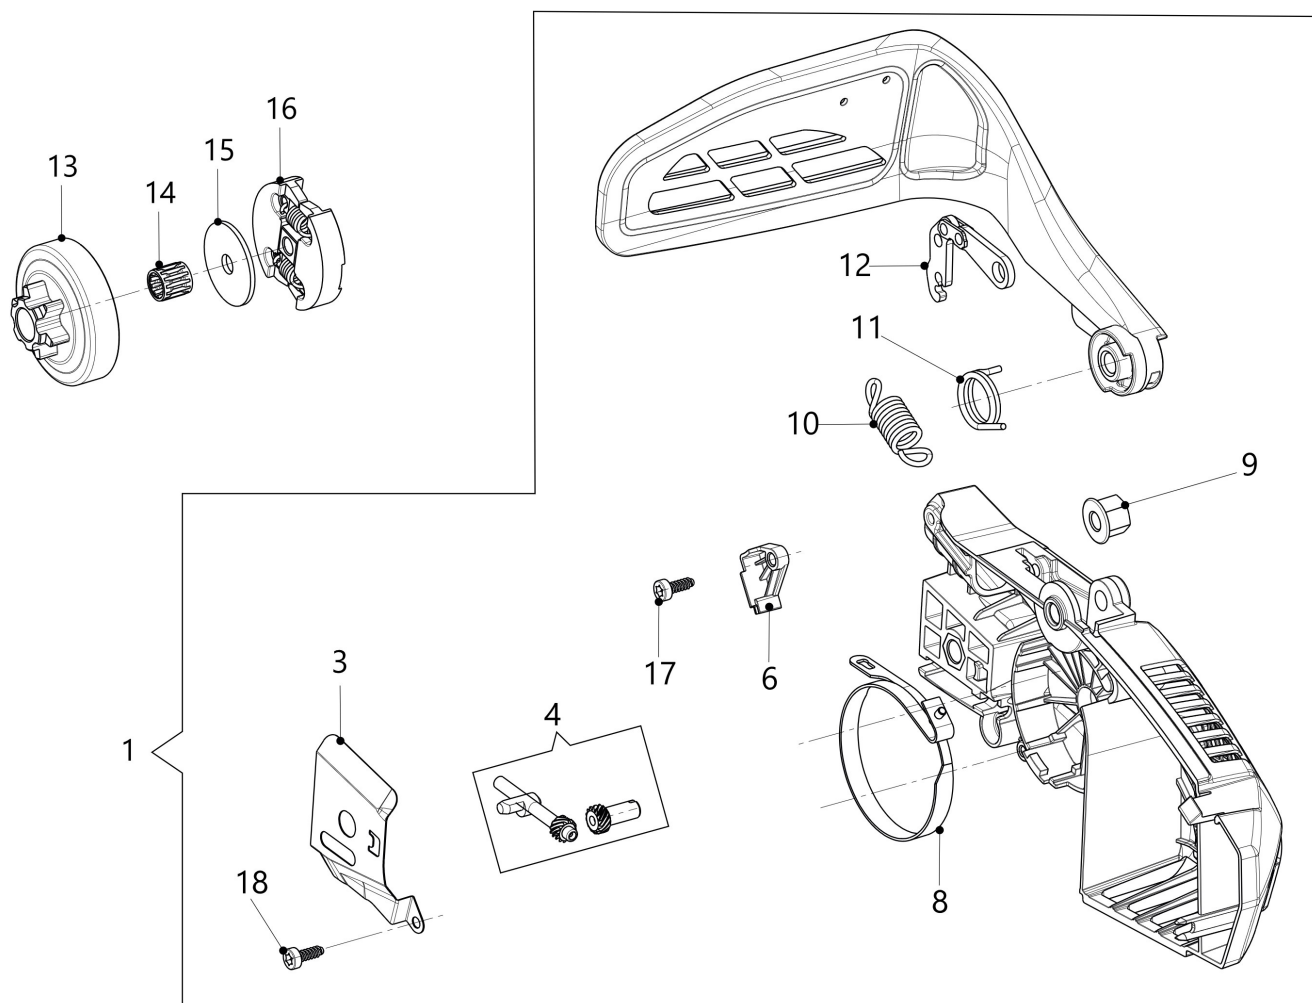

изображение Engine

Ref.Nu	Qty	Part number	Description	Validity from	Validity till	Notes	Bulletin
1	1	50272004R	Seal ring				
2	2	3034225R	Bearing				
3	1	3050058R	Seal ring				
4	1	50350173	Piston assy				
5	1	50350174	Complete cylinder				
6	1	3055118R	Spark plug				
7	1	50352004R	Muffler				
8	1	50350007AR	Gasket				
9	1	50352001R	Short block				
10	2	50350090R	Piston ring				
11	1	50350176	Tube				
12	1	50350177	Labels kit				
13	1	50350209	Screw/washer kit				
14	2	50350083R	Ring				
15	4	3801051R	Screw				

изображение Ignition system

Ref.Nu	Qty	Part number	Description	Validity from	Validity till	Notes	Bulletin
1	1	50350075R	Starter assy				
2	1	50350099R	Blower				
3	1	50170155R	Sprocket				
4	1	50170154R	Spring				
5	1	50050073R	Spring				
6	1	004000142R	Nut				
7	1	3833080R	Washer				
8	1	3916009R	Washer				
9	1	50350040R	Flywheel				
10	1	50170153R	Starter pulley				
11	1	50160024	Screw				
12	2	3893016AR	Screw				
13	1	50350210	Screw/washer kit				
14	1	50350039R	Ignition coil				

изображение Chain cover - Clutch

Ref.Nu	Qty	Part number	Description	Validity from	Validity till	Notes	Bulletin
1	1	50352009R	Casing (orange)				
3	1	50350160R	Plate				
4	1	50350185	Chain tensioner kit				
6	1	50350052R	Clamp				
8	1	50350157R	Brake band				
9	1	50010148R	Nut				
10	1	50350155R	Spring				
11	1	50010088AR	Spring				
12	1	097000146	Lever				
13	1	50350002R	Clutch drum				
14	1	50030372R	Roller cage				
15	1	50350143R	Washer				
16	1	50350161R	Clutch				
17	1	3893016AR	Screw				
18	1	3893012R	Screw				

изображение Accessories

Ref.Nu	Qty	Part number	Description	Validity from	Validity till	Notes	Bulletin
1	1	30629012A	Chain .3/8" x .050" (1,3mm)				
2	1	50350130R	Bar 10"- 25R .3/8"X.050"				
3	1	50350035R	Bar cover - 30 cm				