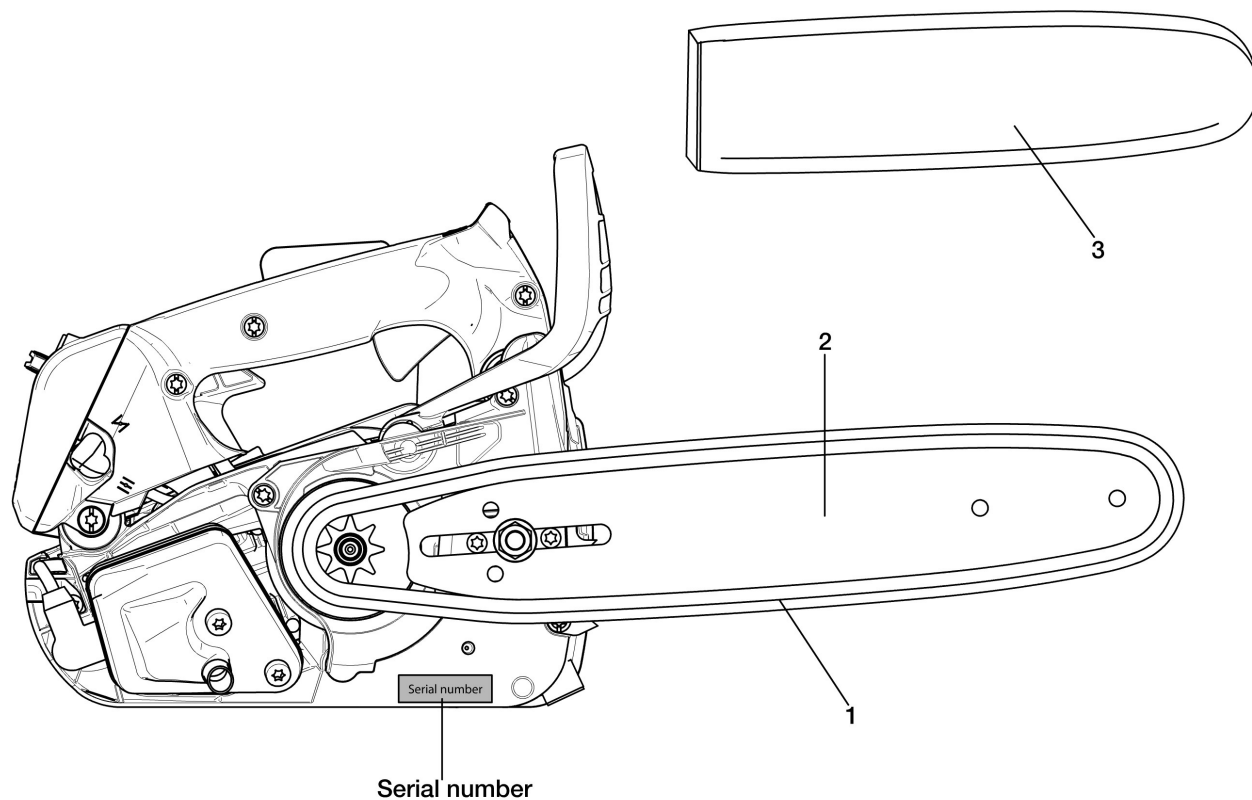

изображение Crankcase

Ref.Nu	Qty	Part number	Description	Validity from	Validity till	Notes	Bulletin
1	1	50350095DR	Crankcase				
2	1	50350066R	Flange				
3	1	50350180	Oil pump set				
4	1	50160040AR	AV-mount				
5	1	50350093BR	Oil pump cover				
6	1	50350004R	Worm gear				
7	1	50350140R	Plate				
8	1	50160060R	Gasket				
9	1	50350146AR	Bush				
10	1	61070011AR	Breather valve				
11	1	50350058R	Bush				
12	1	2318817R	Air purge				
13	1	094600450R	Fuel filter				
14	1	50310079R	Oil filter				
15	2	50350204R	Tank cap				
16	1	50350181	Cables set				
17	2	3893054R	Screw				
18	1	50290085AR	Spike				
19	1	50350182	Guard				
20	1	50310375	Reed valve kit				
21	1	50350183	Crankcase cover				
22	1	50350020R	Cover				
23	1	004400285R	Washer				
24	2	50350021R	Screw				
25	5	3891035R	Screw				
26	7	3893012R	Screw				
27	1	3059026	Band				

изображение Chain cover - Clutch

Ref.Nu	Qty	Part number	Description	Validity from	Validity till	Notes	Bulletin
1	1	50352009R	Casing (orange)				
3	1	50350160R	Plate				
4	1	50350185	Chain tensioner kit				
6	1	50350052R	Clamp				
8	1	50350157R	Brake band				
9	1	50010148R	Nut				
10	1	50350155R	Spring				
11	1	50010088AR	Spring				
12	1	097000146	Lever				
13	1	50350002R	Clutch drum				
14	1	50030372R	Roller cage				
15	1	50350143R	Washer				
16	1	50350161R	Clutch				
17	1	3893016AR	Screw				
18	1	3893012R	Screw				

изображение Accessories

Ref.Nu	Qty	Part number	Description	Validity from	Validity till	Notes	Bulletin
1	1	30629012A	Chain .3/8" x .050" (1,3mm)				
2	1	50350130R	Bar 10"- 25R .3/8"X.050"				
3	1	50350035R	Bar cover - 30 cm				