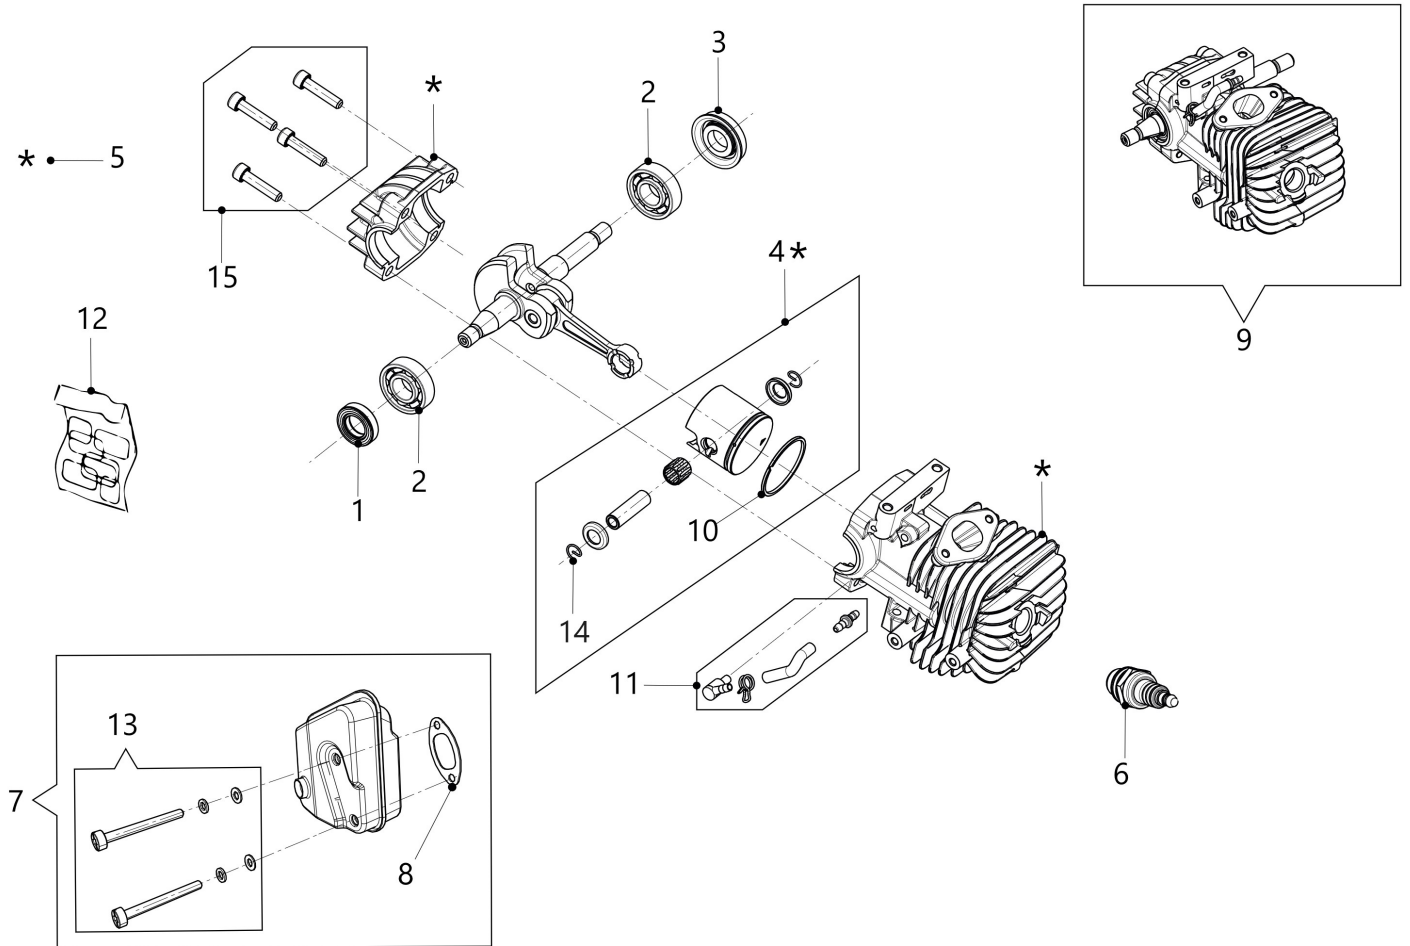

изображение Engine

Ref.Nu	Qty	Part number	Description	Validity from	Validity till	Notes	Bulletin
1	1	50272004R	Seal ring				
2	2	3034225R	Bearing				
3	1	3050058R	Seal ring				
4	1	50350173	Piston assy				
5	1	50350174	Complete cylinder				
6	1	3055118R	Spark plug				
7	1	50352004R	Muffler				
8	1	50350007AR	Gasket				
9	1	50352001R	Short block				
10	2	50350090R	Piston ring				
11	1	50350176	Tube				
12	1	50350177	Labels kit				
13	1	50350209	Screw/washer kit				
14	2	50350083R	Ring				
15	4	3801051R	Screw				

изображение Ignition system

Ref.Nu	Qty	Part number	Description	Validity from	Validity till	Notes	Bulletin
1	1	50350075R	Starter assy				
2	1	50350099R	Blower				
3	1	50170155R	Sprocket				
4	1	50170154R	Spring				
5	1	50050073R	Spring				
6	1	004000142R	Nut				
7	1	3833080R	Washer				
8	1	3916009R	Washer				
9	1	50350040R	Flywheel				
10	1	50170153R	Starter pulley				
11	1	50160024	Screw				
12	2	3893016AR	Screw				
13	1	50350210	Screw/washer kit				
14	1	50350039R	Ignition coil				

изображение Chain cover - Clutch

Ref.Nu	Qty	Part number	Description	Validity from	Validity till	Notes	Bulletin
1	1	50352009R	Casing (orange)				
3	1	50350160R	Plate				
4	1	50350185	Chain tensioner kit				
6	1	50350052R	Clamp				
8	1	50350157R	Brake band				
9	1	50010148R	Nut				
10	1	50350155R	Spring				
11	1	50010088AR	Spring				
12	1	097000146	Lever				
13	1	50350002R	Clutch drum				
14	1	50030372R	Roller cage				
15	1	50350143R	Washer				
16	1	50350161R	Clutch				
17	1	3893016AR	Screw				
18	1	3893012R	Screw				

изображение Accessories

Ref.Nu	Qty	Part number	Description	Validity from	Validity till	Notes	Bulletin
1	1	30629012A	Chain .3/8" x .050" (1,3mm)				
2	1	50350130R	Bar 10"- 25R .3/8"X.050"				
3	1	50350035R	Bar cover - 30 cm				