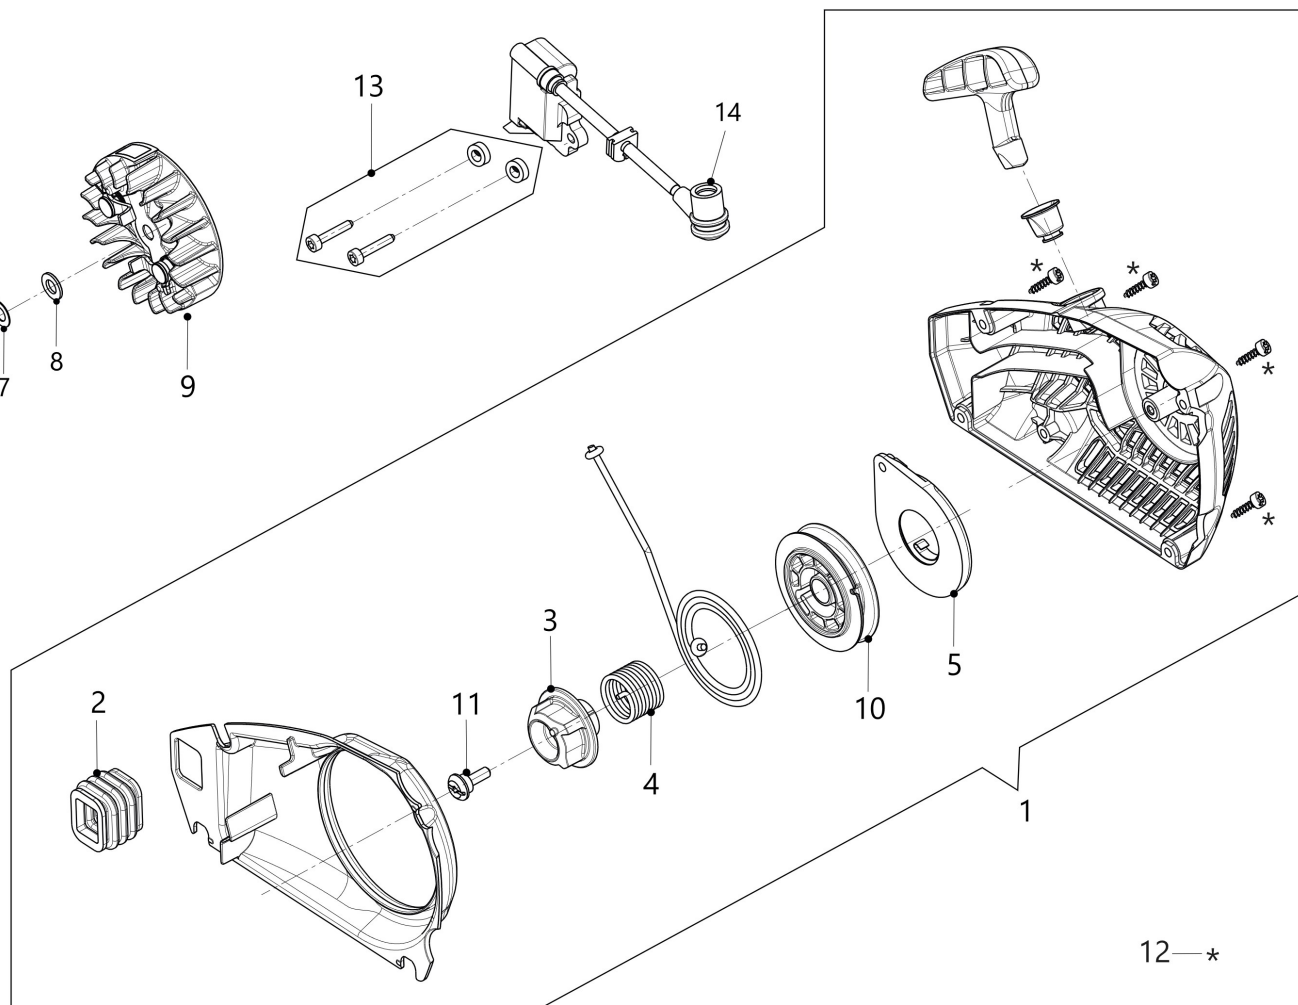

изображение Engine

Ref.Nu	Qty	Part number	Description	Validity from	Validity till	Notes	Bulletin
1	1	50272004R	Seal ring				
2	2	3034225R	Bearing				
3	1	3050058R	Seal ring				
4	1	50350173	Piston assy				
5	1	50350174	Complete cylinder				
6	1	3055118R	Spark plug				
7	1	50352004R	Muffler				
8	1	50350007AR	Gasket				
9	1	50352001R	Short block				
10	2	50350090R	Piston ring				
11	1	50350176	Tube				
12	1	50350177	Labels kit				
13	1	50350209	Screw/washer kit				
14	2	50350083R	Ring				
15	4	3801051R	Screw				

изображение Chain cover - Clutch

Ref.Nu	Qty	Part number	Description	Validity from	Validity till	Notes	Bulletin
1	1	50352009R	Casing (orange)				
3	1	50350160R	Plate				
4	1	50350185	Chain tensioner kit				
6	1	50350052R	Clamp				
8	1	50350157R	Brake band				
9	1	50010148R	Nut				
10	1	50350155R	Spring				
11	1	50010088AR	Spring				
12	1	097000146	Lever				
13	1	50350002R	Clutch drum				
14	1	50030372R	Roller cage				
15	1	50350143R	Washer				
16	1	50350161R	Clutch				
17	1	3893016AR	Screw				
18	1	3893012R	Screw				

изображение Accessories

Ref.Nu	Qty	Part number	Description	Validity from	Validity till	Notes	Bulletin
1	1	30629012A	Chain .3/8" x .050" (1,3mm)				
2	1	50350130R	Bar 10"- 25R .3/8"X.050"				
3	1	50350035R	Bar cover - 30 cm				